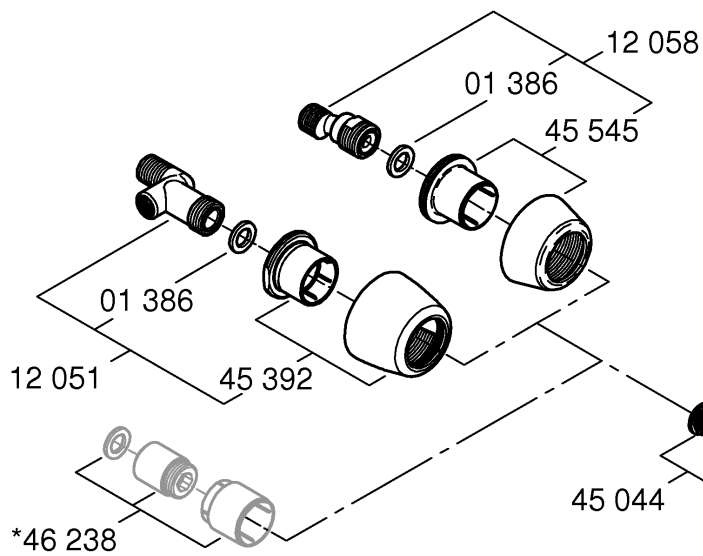

*19 377	30mm
*46 238