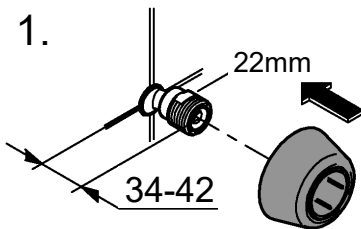

32 779

32 776

32 778

DIN
1988

DIN EN
806

max. 70° thumbs up max. 60° thumbs down

30mm
*19 377

1a