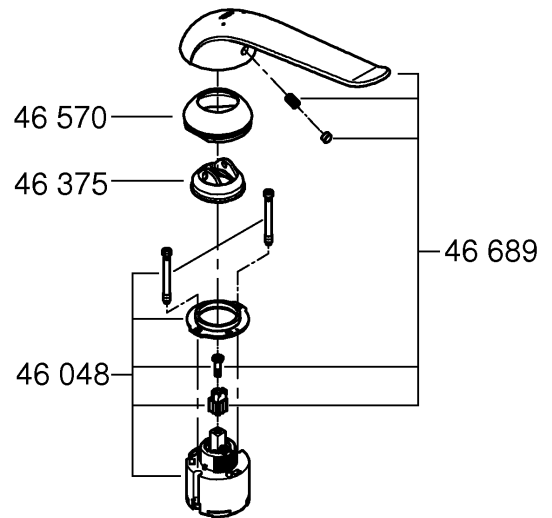

*19 377	30mm
*46 238