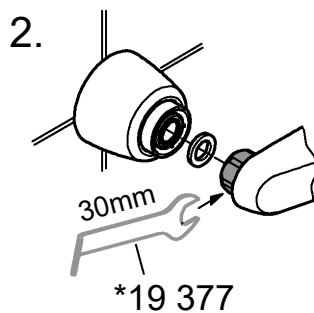

DIN
1988

DIN EN
806

max. 70° thumbs up max. 60° thumbs down

30mm
*19 377

1a

1b