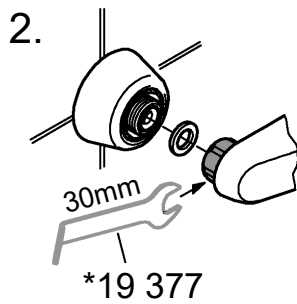

32 779

32 776

32 778

DIN
1988

DIN EN
806

max. 70° thumbs up max. 60° thumbs down

30mm
*19 377

1a