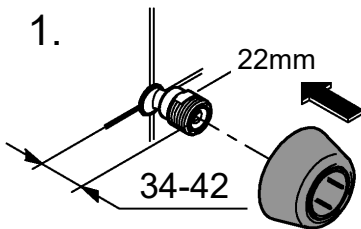

32 792

32 793

DIN 1988
DIN EN 806

*19 377

1

2

*19 377 	30mm 	*46 238 	
-------------	----------	-------------	--

Pure Freude an Wasser