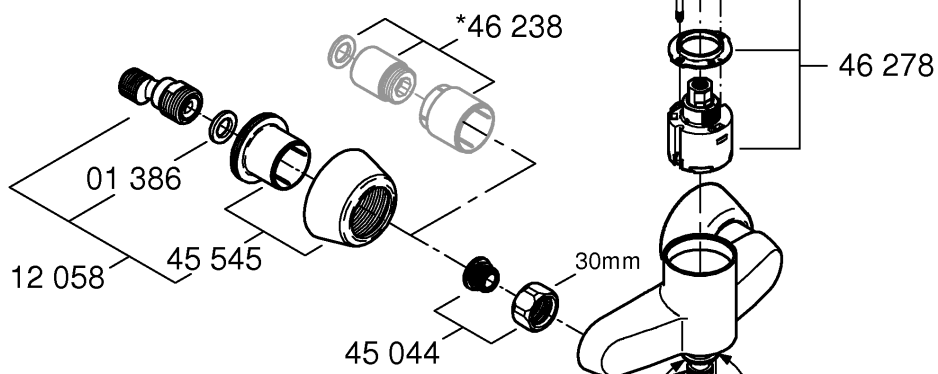

32 792

32 793

DIN 1988
DIN EN 806

*19 377

1

2

*19 377 	30mm 	*46 238 	
-------------	----------	-------------	--

Pure Freude an Wasser