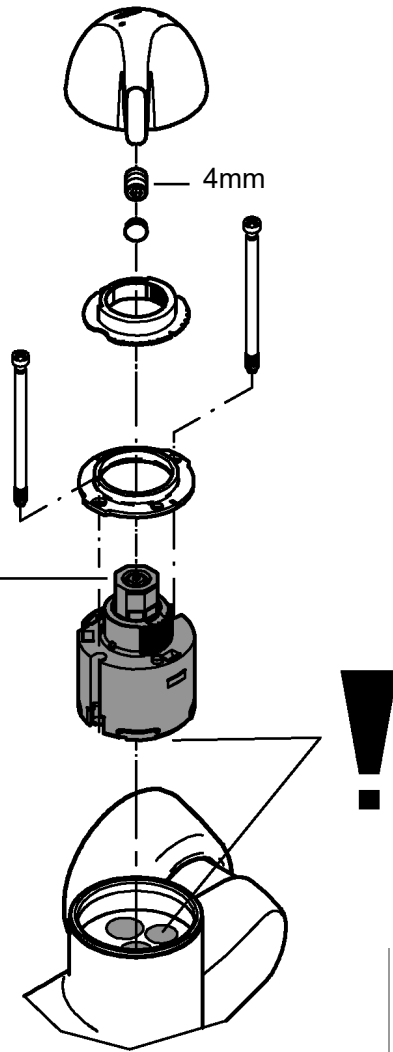

32 792

32 793

DIN 1988
DIN EN 806

*19 377

1

2

*19 377 	30mm 	*46 238 	
-------------	----------	-------------	--

Pure Freude an Wasser