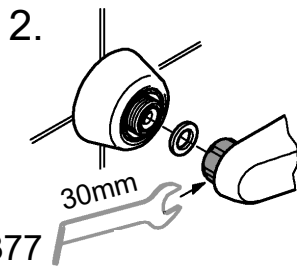

32 792

32 793

DIN 1988
DIN EN 806

*19 377

1

2

*19 377 	30mm 	*46 238 	
-------------	----------	-------------	--

Pure Freude an Wasser