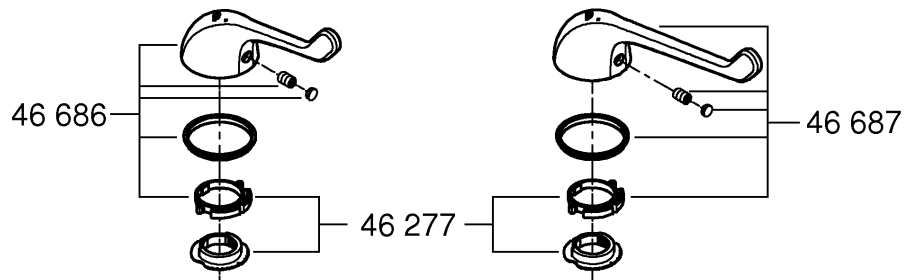

32 792

32 793

DIN 1988
DIN EN 806

*19 377

1

2

*19 377 	30mm 	*46 238 	
-------------	----------	-------------	--

Pure Freude an Wasser