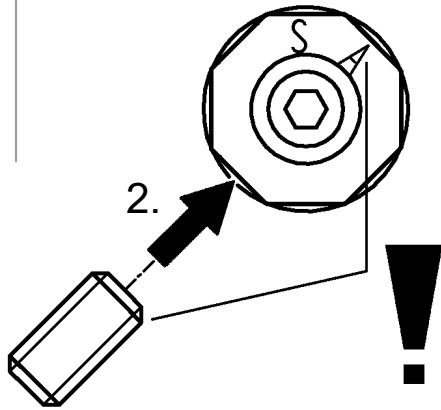

32 792

32 793

DIN 1988
DIN EN 806

*19 377

1

2

*19 377 	30mm 	*46 238 	
-------------	----------	-------------	--

Pure Freude an Wasser