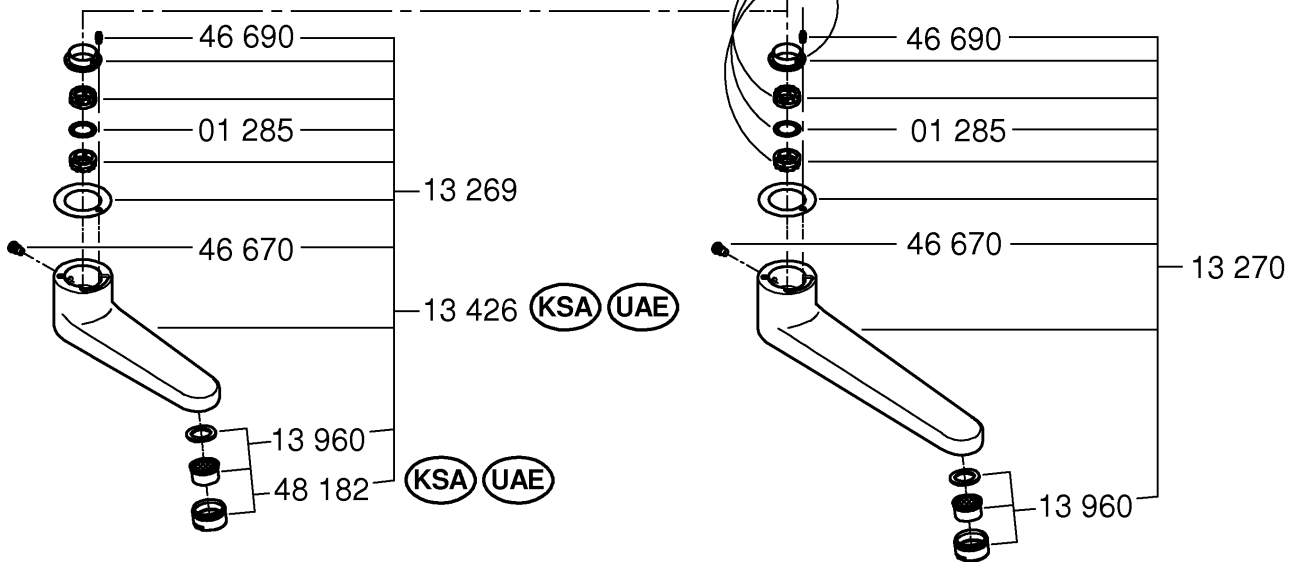

32 792

32 793

DIN 1988
DIN EN 806

*19 377

1

2

*19 377 	30mm 	*46 238 	
-------------	----------	-------------	--

Pure Freude an Wasser