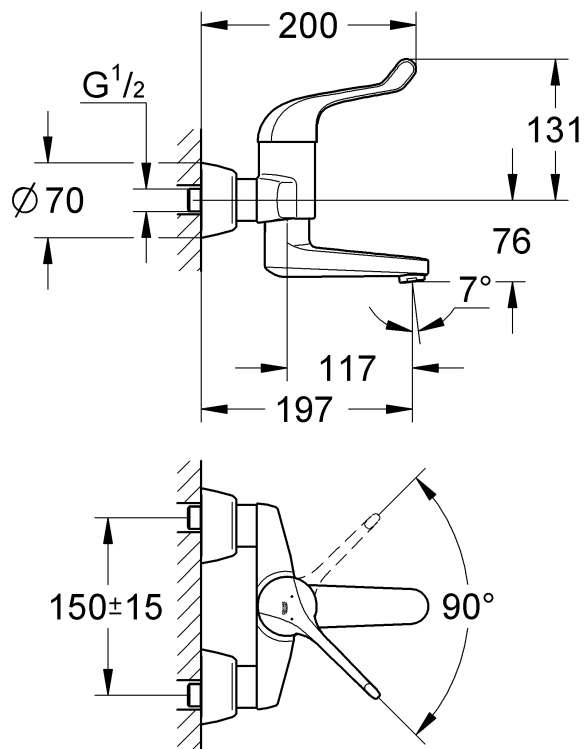

32 792

32 793

DIN 1988
DIN EN 806

*19 377

1

2

*19 377 	30mm 	*46 238 	
-------------	----------	-------------	--

Pure Freude an Wasser