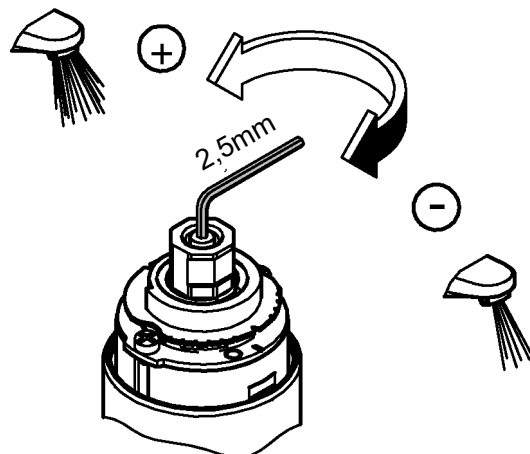

32 792

32 793

DIN 1988
DIN EN 806

*19 377

1

2

*19 377 	30mm 	*46 238 	
-------------	----------	-------------	--

Pure Freude an Wasser