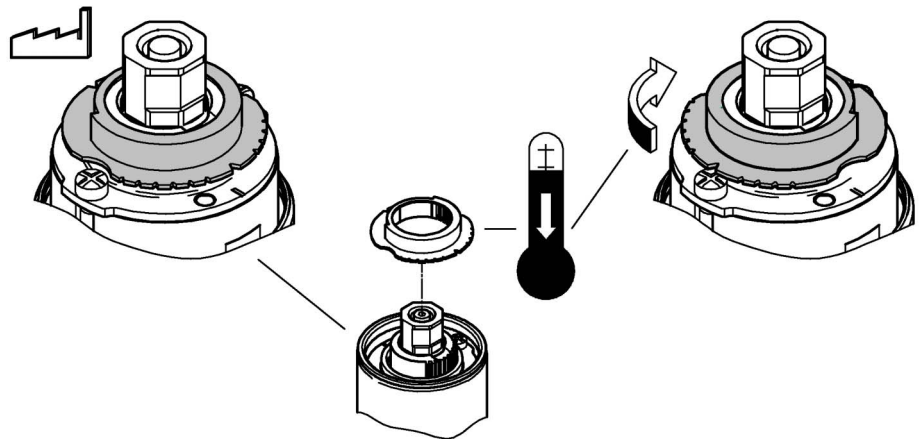

32 792

32 793

DIN 1988
DIN EN 806

*19 377

1

2

*19 377 	30mm 	*46 238 	
-------------	----------	-------------	--

Pure Freude an Wasser