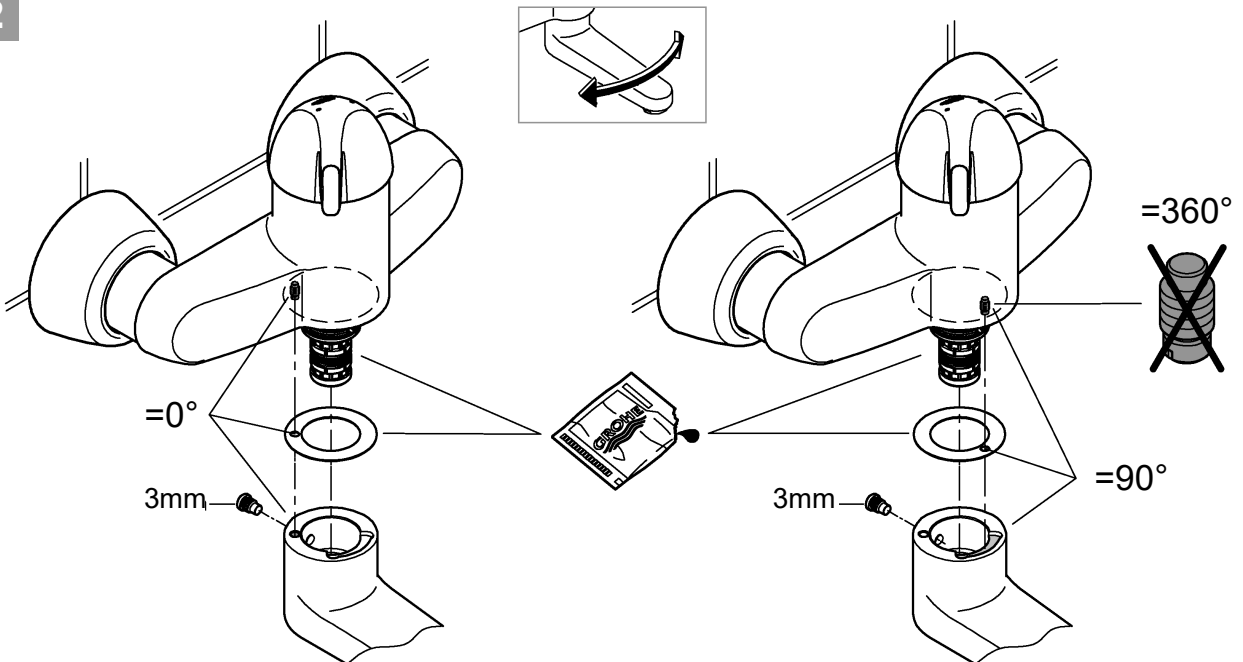

32 792

32 793

DIN 1988
DIN EN 806

*19 377

1

2

*19 377 	30mm 	*46 238 	
-------------	----------	-------------	--

Pure Freude an Wasser