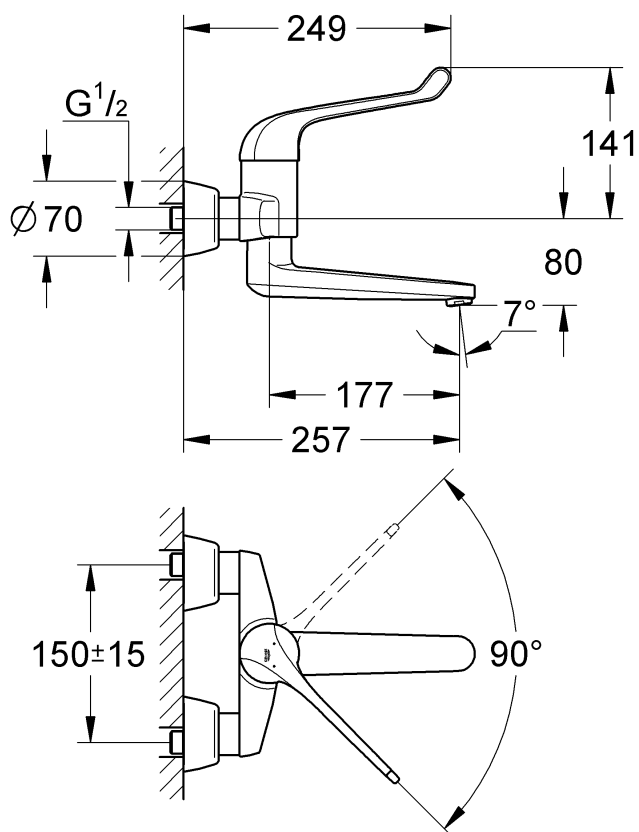

32 792

32 793

DIN 1988
DIN EN 806

*19 377

1

2

*19 377 	30mm 	*46 238 	
-------------	----------	-------------	--

Pure Freude an Wasser