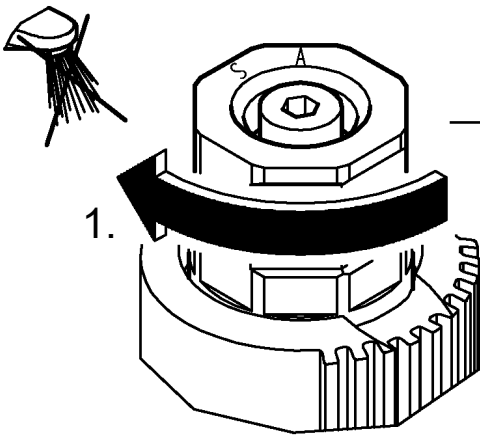

32 792

32 793

DIN 1988
DIN EN 806

*19 377

1

2

*19 377 	30mm 	*46 238 	
-------------	----------	-------------	--

Pure Freude an Wasser