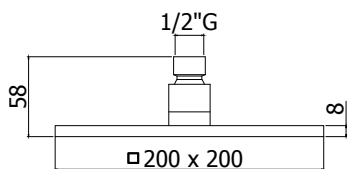

ZSOF 075.. SYNCRO

Douche de tête **SYNCRO** carrée 1/2" en métal, 200 x 200 mm, antitartre, épaisseur 8 mm, **accessible pour nettoyage**. Livré avec réducteur de débit 9l/min inclus.

SYNCRO kalkwerende, vierkante hoofddouche 1/2" in metaal, 200 x 200 mm, 8 mm dik, **toegankelijk voor reiniging**. Geleverd met debietbegrenzer van 9L/min.

Finition - Afwerking	EUR
CR	153,00
BO	199,00
NO	199,00