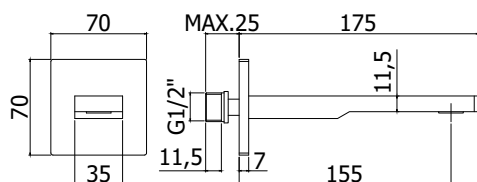

ringo-west

new

ZBOC 111..

Bec mural rectangulaire 1/2" x l. 197 mm, avec mousseur Ø28 mm et plaque murale rectangulaire (70x70mm).
Rechthoekige muuruitloop 1/2" x l. 197 mm met muurplaat (70x70mm) en mousseur Ø28 mm.

Finition - Afwerking EUR

CR	258,00
BO	336,00
NO	336,00

new

ZBOC 120..

Bec mural rectangulaire 1/2" x l. 155 mm, avec mousseur Ø24 mm et plaque murale rectangulaire (70x70mm).
Rechthoekige muuruitloop 1/2" x l. 155 mm met muurplaat (70x70mm) en mousseur Ø24 mm.

Finition - Afwerking EUR

CR	297,00
BO	386,00
NO	386,00

new

ZBOC 121..

Bec mural rectangulaire 1/2" x l. 205 mm, avec mousseur Ø24 mm et plaque murale rectangulaire (70x70mm).
Rechthoekige muuruitloop 1/2" x l. 205 mm met muurplaat (70x70mm) en mousseur Ø24 mm.

Finition - Afwerking EUR

CR	307,00
BO	399,00
NO	399,00

new

ZBOC 122..

Bec mural rectangulaire 1/2" x l. 245 mm, avec mousseur Ø24 mm et plaque murale rectangulaire (70x70mm).
Rechthoekige muuruitloop 1/2" x l. 245 mm met muurplaat (70x70mm) en mousseur Ø24 mm.

Finition - Afwerking EUR

CR	368,00
BO	478,00
NO	478,00