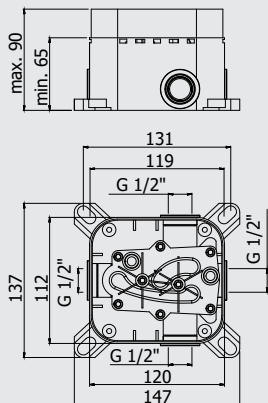

video instruction pour la Pbox.
video instructie voor Pbox.

*A compléter avec
RIN-WS BOX010 - RIN-WS BOX015
*Te vervolledigen met
RIN-WS BOX010 - RIN-WS BOX015

PBOX 001

Boîte d'encastement universel pour les mitigeurs douche.

Universele inbouwbox voor douchemengkranen.

Finition - Afwerking EUR
139,00