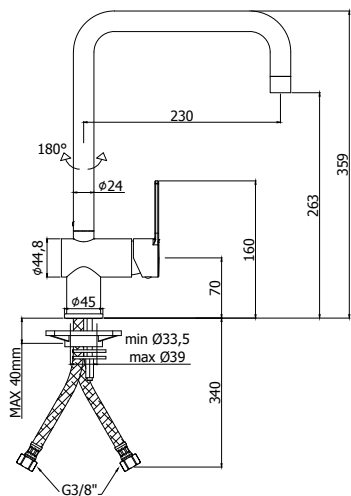

RIN 980.. / WS 980..

Mitigeur cuisine avec bec (Ø24 mm) pivotant 180°.

Keukenmengkraan met uitloop (Ø24 mm) 180° draaibaar.

Finition - Afwerking   **EUR**

	CR	160,00
	BO	226,00
	NO	226,00
	CR	160,00

West