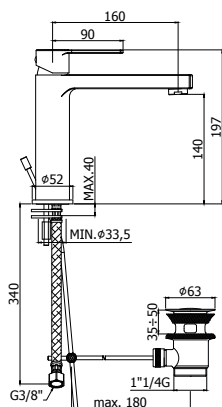

RIN 074.. / WS 074..

Mitigeur lavabo semi-rehaussé sans vidage aut.
Half verhoogde wastafelmengkraan zonder aut. lediging.

Finition - Afwerking EUR

	CR	155,00
	BO	219,00
	NO	219,00

	CR	155,00

RIN 074K.. / WS 074K..

Mitigeur lavabo avec clic-clac 1" 1/4.
Wastafelmengkraan met clic-clac 1" 1/4.

	CR	191,00
	BO	270,00
	NO	270,00

	CR	191,00

RIN 073.. / WS 073..

Mitigeur lavabo semi-rehaussé avec vidage aut. 1" 1/4.
Half verhoogde wastafelmengkraan met aut. lediging 1" 1/4.

	CR	173,00
	BO	245,00
	NO	245,00

	CR	173,00