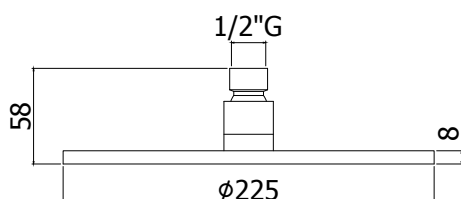

	EUR
CR	68,00
BO	88,00
NO	88,00

**ZSOF 063..**

Bras de douche carré **QUADRO** I. 400 mm (avec rosace)

**QUADRO** vierkante douchearm I. 400 mm (met rozet)

**Finition - Afwerking**

	EUR
CR	112,00
BO	145,00
NO	145,00