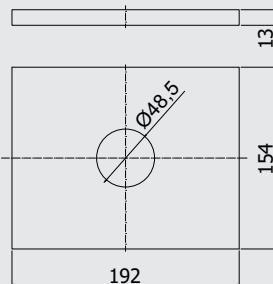

*A compléter avec PBOX001
*Te vervolledigen met PBOX001

RIN BOX010.. / WS BOX010..

Kit d'installation pour robinet de douche (sans inverseur) avec poignée et plaque murale en ABS 154 x 192 mm
Inbouwset voor douchemengkraan (zonder omsteller) met hendel en ABS muurplaat 154 x 192 mm

Finition - Afwerking EUR
CR 140,00

Ringo

West

ZPRO BOX010..

Rallonge pour art. BOX010 - L30mm
Verlengstuk voor art. BOX010 - L30mm

CR 62,00