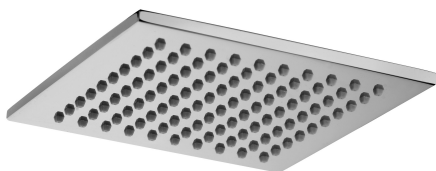

ZSOF 075.. SYNCRO

Douche de tête **SYNCRO** carrée 1/2" en métal, 200 x 200 mm, antitartre, épaisseur 8 mm, **accessible pour nettoyage**. Livré avec réducteur de débit 9l/min inclus.

SYNCRO kalkwerende, vierkante hoofddouche 1/2" in metaal, 200 x 200 mm, 8 mm dik, **toegankelijk voor reiniging**. Geleverd met debietbegrenzer van 9L/min.

Finition - Afwerking	EUR
CR	153,00
BO	199,00
NO	199,00