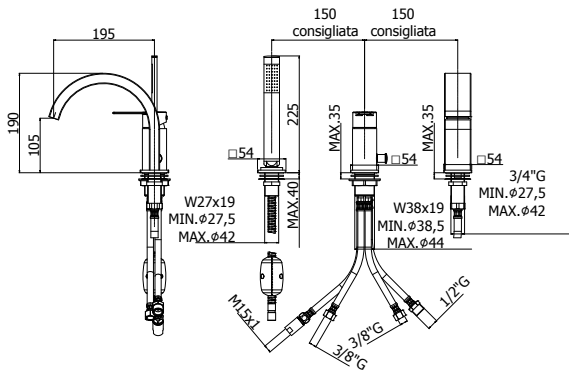

new

RIN 040L.. / WS 040L..

Mitigeur 3 trous pour montage sur gorge.
3-gats badmengkraan voor badrandmontage.

Finition - Afwerking EUR

	CR	500,00
	BO	649,00
	NO	649,00

	CR	459,00

RIN 041L.. / WS 041L..

Mitigeur 2 trous pour montage sur gorge (sans bec). Arrivée d'eau par le trop-plein (pas inclus).
2-gats badmengkraan voor badrandmontage (zonder uitloop). Vulling via overloop (niet inbegrepen).

	CR	359,00
	BO	466,70
	NO	466,70

	CR	359,00