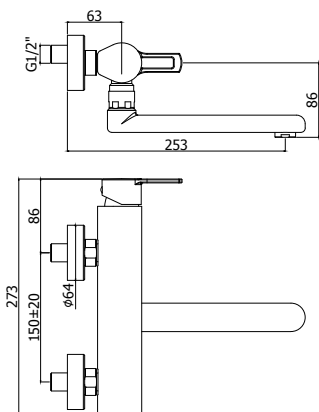

## Finition - Afwerking EUR

	CR	136,00
	BO	192,00
	NO	192,00

	CR	136,00
--	----	--------

	CR	138,00
	BO	194,00
	NO	194,00

	CR	138,00
--	----	--------

**RIN 161.. / WS 161..**

Mitigeur apparent avec bec mobile 200mm.