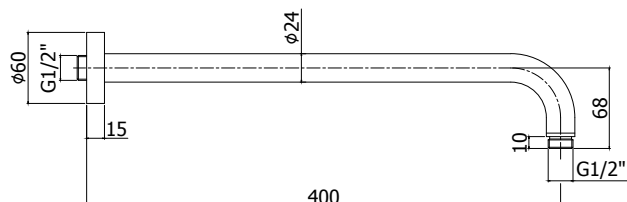

ZSOF 034..

Bras de douche **luxe** I. 400 mm (avec rosace).

Luxe douchearm I. 400 mm (met rozet).

Finition - Afwerking

	EUR
CR	68,00
BO	88,00
NO	88,00