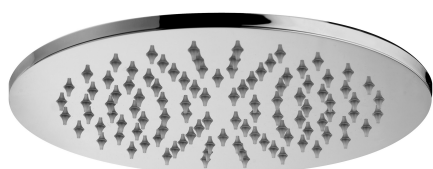

	EUR
CR	68,00
BO	88,00
NO	88,00

**ZSOF 063..**

Bras de douche carré **QUADRO** I. 400 mm (avec rosace)

**QUADRO** vierkante douchearm I. 400 mm (met rozet)

**Finition - Afwerking**

	EUR
CR	112,00
BO	145,00
NO	145,00

**ZSOF 074.. MASTER**

Douche de tête **MASTER** ronde 1/2" en métal, Ø 225 mm en métal, antitartre, épaisseur 8 mm, **accessible pour nettoyage**. Livré avec réducteur de débit 9l/min inclus.

**MASTER** kalkwerende, ronde hoofddouche 1/2" in metaal, Ø 225 mm, 8 mm dik, **toegankelijk voor reiniging**. Geleverd met debietbegrenzer van 9L/min.