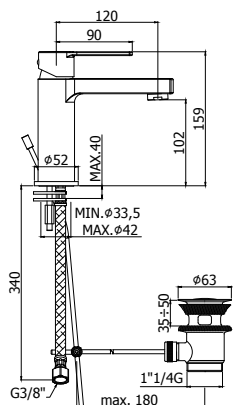

RIN 071.. / WS 071..

Mitigeur lavabo sans vidage.
Wastafelmengkraan zonder lediging.

Finition - Afwerking EUR

	CR	116,00
	BO	164,00
	NO	164,00

	CR	116,00

RIN 071K.. / WS 071K..

Mitigeur lavabo avec clic-clac 1" 1/4.
Wastafelmengkraan met clic-clac 1" 1/4.

	CR	152,00
	BO	215,00
	NO	215,00

	CR	152,00

RIN 075.. / WS 075..

Mitigeur lavabo avec vidage aut. 1" 1/4
Wastafelmengkraan met aut. lediging 1" 1/4.

	CR	135,00
	BO	191,00
	NO	191,00

	CR	135,00

EVO090..

Robinet lave-mains 1/2".
Fontein kraan 1/2".

	CR	101,00
	ST	152,00
	NO	155,00
	BO	155,00