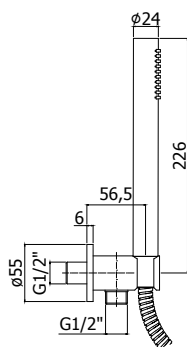

ZDUP 094.. TONDO

Set de douche encastré rond:

- Douchette Master en métal
- Coude d'alimentation rond en métal avec support douchette pour montage encastré

- flexible double agrafage 1/2"x1/2"/L. 1500 mm

Ronde inbouw doucheset:

- Master metalen handdouche
- Ronde aansluitbocht in metaal met handdouchehouder voor inbouwmontage
- Flexibele slang dubbele hechting 1/2"x1/2"/L.1500 mm

Finition - Afwerking	EUR
CR	101,00
BO	168,00
NO	168,00