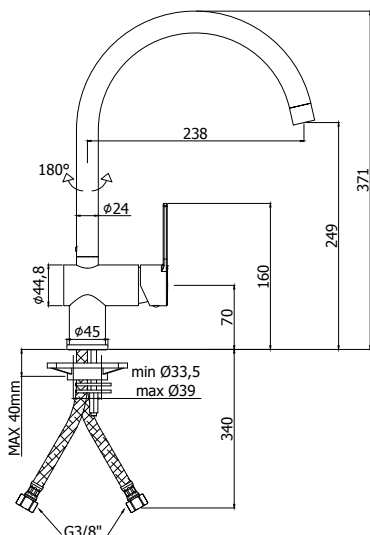

RIN 180.. / WS 180..

Mitigeur cuisine avec bec (Ø24 mm) pivotant 180°.

Keukenmengkraan met uitloop (Ø24 mm) 180° draaibaar.

Finition - Afwerking   **EUR**

	CR	157,00
	BO	222,00
	NO	222,00
	CR	157,00

West