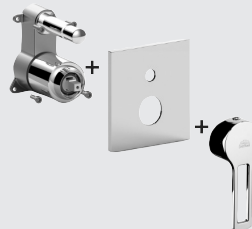

*A compléter avec PBOX001
*Te vervolledigen met PBOX001

RIN BOX015.. / WS BOX015..

Kit d'installation pour mitigeur douche (avec inverseur) avec poignée et plaque murale ABS 154 x 192 mm
Inbouwset voor douchemengkraan met omsteller, hendel en ABS muurplaat 154 x 192 mm

Finition - Afwerking EUR
CR 175,00

Ringo

West

ZPRO BOX015..

Set de rallongement avec inverseur pour art. BOX015 - L30mm
Verlengstuk met omsteller voor art. BOX015 - L30mm

CR 117,00