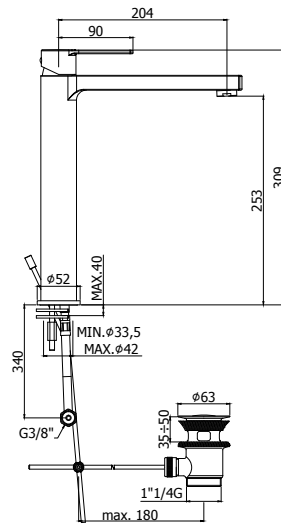

ringo-west

RIN 081.. / WS 081..

Mitigeur lavabo rehaussé, sans vidage.
Verhoogde wastafelmengkraan zonder lediging.

RIN 081K.. / WS 081K..

Mitigeur lavabo avec clic-clac 1" 1/4.
Wastafelmengkraan met clic-clac 1" 1/4.

RIN 085.. / WS 085..

Mitigeur lavabo rehaussé et vidage aut. 1" 1/4.
Verhoogde wastafelmengkraan met aut. lediging 1" 1/4.

Finition - Afwerking EUR

	CR	201,00
	BO	284,00
	NO	284,00

	CR	201,00

	CR	237,00
	BO	335,00
	NO	335,00

	CR	237,00

	CR	219,00
	BO	310,00
	NO	310,00

	CR	219,00