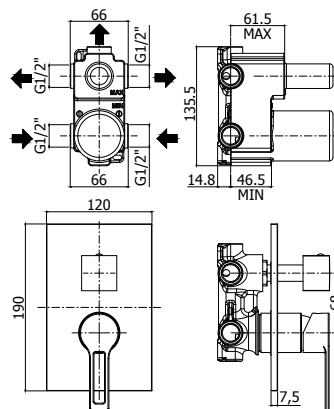

*Tableau de compatibilité (v. pag.11)
*Compatibiliteitsoverzicht (zie pag.11)

* CR avec plaque murale en ABS - CR/M-BO/M-NO/M avec murale en inox
* CR met ABS muurplaat - CR/M-BO/M-NO/M met RVS muurplaat

RIN 019.. / WS 019..
Mitigeur encastré douche 1/2" complet
(3 sorties) avec manette inverseur.
Inbouw douchemengkraan 1/2" compleet
(3 uitgangen) met omstelgreep.

Finition - Afwerking		EUR
	CR	270,00
	CR/M	325,00
	BO/M	423,00
	NO/M	423,00
	CR	270,00
	CR/M	325,00

ZPRO 068..
Rallonge pour art. 018-019 L30mm
Verlengstuk voor art. 018-019 L30mm

CR 81,00