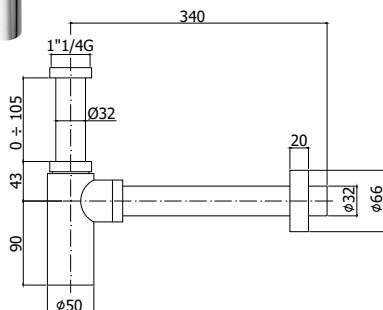

ZACC 240..

Siphon 1"1/4 en laiton pour lavabo.
Messing hevel 1"1/4 voor wastafel.

Finition - Afwerking		EUR
CR		79,00
BO		123,00
NO		123,00