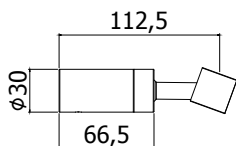

ZSUP 020..

Support douchette en métal pour art. 023 blanc opaque et noir opaque.
Metalen handdouchehouder voor art. 023 mat wit en mat zwart.

Finition - Afwerking		EUR
BO		66,00
NO		66,00