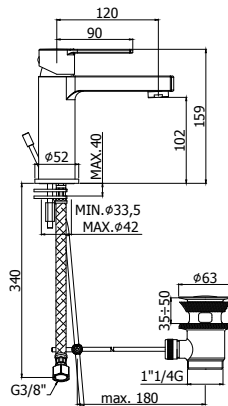

RIN 071.. -ES / WS 071.. -ES

Mitigeur lavabo sans vidage, avec cartouche **économiseur d'énergie**, mousseur limiteur de débit.
Wastafelmengkraan zonder lediging, met **energiebesparend** binnenwerk, mousseur met debietbegrenzer.

Finition - Afwerking EUR

	CR	125,00
	BO	177,00
	NO	177,00

	CR	125,00

RIN 075.. -ES / WS 075.. -ES

Mitigeur lavabo avec vidage aut. 1"1/4, cartouche **économiseur d'énergie**, mousseur limiteur de débit.
Wastafelmengkraan met aut. lediging 1"1/4, **energiebesparend binnenwerk**, mousseur met debietbegrenzer.

	CR	144,00
	BO	203,00
	NO	203,00

	CR	144,00