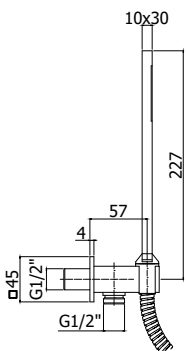

Ronde inbouw doucheset:

- Master metalen handdouche
- Ronde aansluitbocht in metaal met handdouchehouder voor inbouwmontage
- Flexibele slang dubbele hechting 1/2"x1/2"/L.1500 mm

Finition - Afwerking	EUR
CR	101,00
BO	168,00
NO	168,00