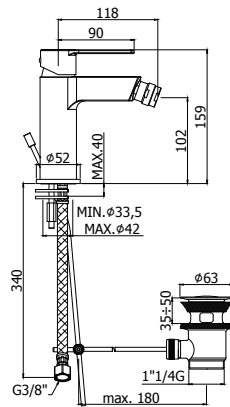

RIN 131.. / WS 131..

Mitigeur bidet sans vidage.
Bidet mengkraan zonder lediging.

RIN 131K.. / WS 131K..

Mitigeur lavabo avec clic-clac 1" 1/4.
Wastafelmengkraan met clic-clac 1" 1/4.

RIN 135.. / WS 135..

Mitigeur bidet avec vidage aut. 1" 1/4.
Bidet mengkraan met aut. lediging 1" 1/4.

Finition - Afwerking EUR

	CR	116,00
	BO	164,00
	NO	164,00

	CR	116,00

	CR	152,00
	BO	215,00
	NO	215,00

	CR	152,00

	CR	135,00
	BO	191,00
	NO	191,00

	CR	135,00