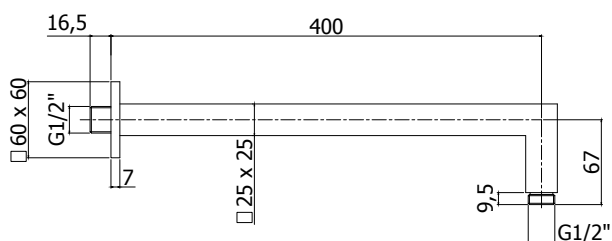

	EUR
CR	68,00
BO	88,00
NO	88,00

**ZSOF 063..**

Bras de douche carré **QUADRO** I. 400 mm (avec rosace)

**QUADRO** vierkante douchearm I. 400 mm (met rozet)

**Finition - Afwerking**

	EUR
CR	112,00
BO	145,00
NO	145,00