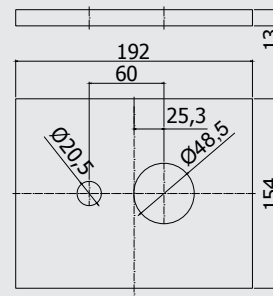

*A compléter avec PBOX001
*Te vervolledigen met PBOX001

RIN BOX015.. / WS BOX015..

Kit d'installation pour mitigeur douche (avec inverseur) avec poignée et plaque murale ABS 154 x 192 mm
Inbouwset voor douchemengkraan met omsteller, hendel en ABS muurplaat 154 x 192 mm

Finition - Afwerking EUR
CR 175,00

Ringo

West

ZPRO BOX015..

Set de rallongement avec inverseur pour art. BOX015 - L30mm
Verlengstuk met omsteller voor art. BOX015 - L30mm

CR 117,00