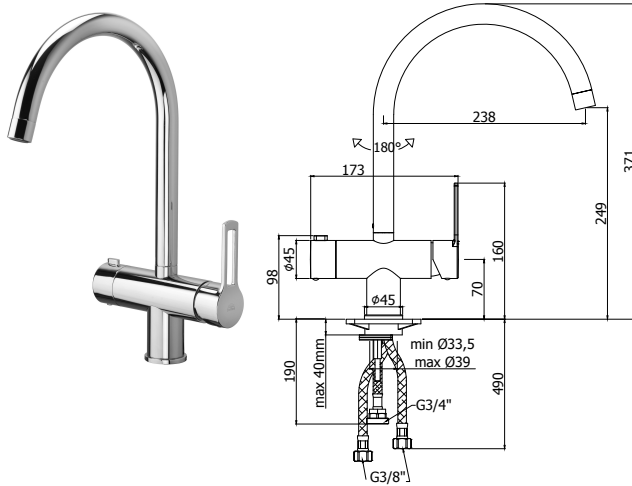

RIN 184.. / WS 184..

Mitigeur cuisine avec bec pivotant 180° et raccordement lave-vaisselle.
Keukenmengkraan met uitloop 180° draaibaar en aansluiting voor vaatwas-machine.

Finition - Afwerking EUR

	CR	195,00
	BO	275,00
	NO	275,00
	CR	195,00

West