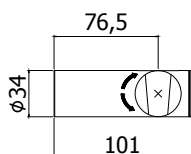

ZSUP 022..

Support douchette en ABS pour art. 023 chrome.
Handdouchehouder in ABS voor art. 023 chroom.

Finition - Afwerking		EUR
CR		18,00