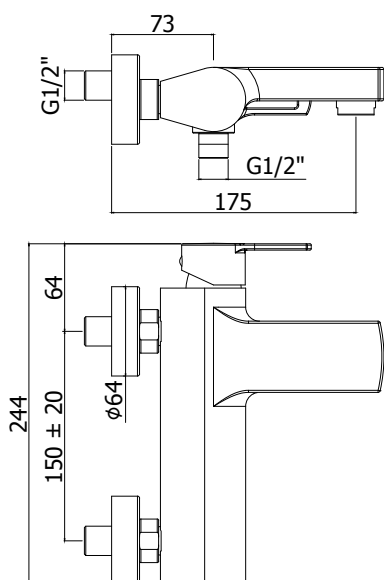

RIN 026..102 / WS 026..102

Mitigeur bain/douche apparent avec set de douche non-régable.
Bad/douche opbouw mengkraan met niet-regelbare doucheset.

	CR	240,00
	BO	339,00
	NO	339,00
	CR	240,00