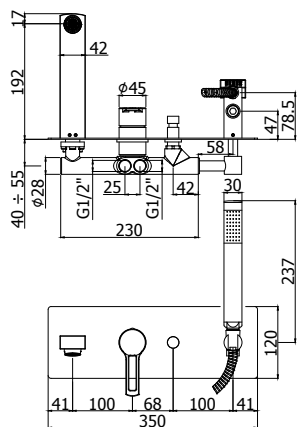

RIN 001.. / WS 001..102

Mitigeur encastré bain complet avec inverseur, bec et set de douche
Complete inbouw bad/douchemengkraan met omsteller, uitloop en doucheset.

ZPRO 056..

Rallonge pour art. 001 L20mm
Verlengstuk voor art. 001 L20mm

Finition - Afwerking EUR

	CR	581,00
	BO	755,00
	NO	755,00
	CR	581,00

CR 145,00