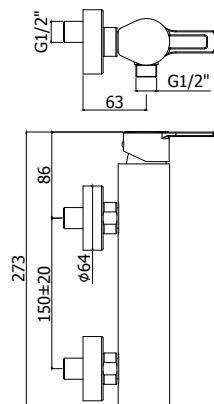

RIN 168..102 / WS 168..102

Mitigeur de douche apparent nu.
Opbouw douchemengkraan naakt.

RIN 168R.. / WS 168R..

Mit. de douche apparent avec connexion 3/4" au-dessus (pour colonne de douche Paffoni).
Opb. douchemengkraan met 3/4" aansluiting bovenaan (voor Paffoni douchezuil).

Finition - Afwerking EUR

	CR	136,00
	BO	192,00
	NO	192,00

	CR	136,00

	CR	138,00
	BO	194,00
	NO	194,00

	CR	138,00