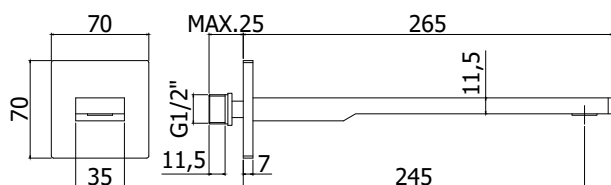

Finition - Afwerking EUR

CR	307,00
BO	399,00
NO	399,00

new