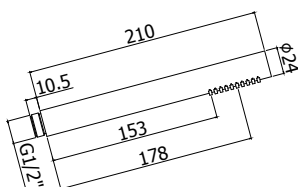

ZDOC 067..

Douchette **Master** monojet en métal:

connexion universelle 1/2"

Master metalen handdouche

• standaard aansluiting 1/2"

Finition - Afwerking	EUR
CR	43,00
BO	68,00
NO	68,00