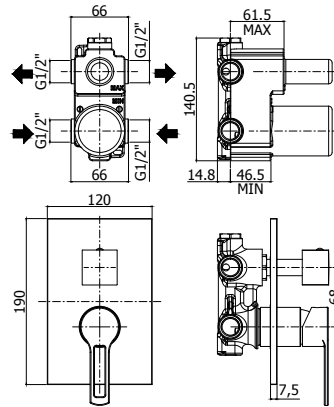

*Tableau de compatibilité (v. pag.11)
*Compatibiliteitsoverzicht (zie pag.11)

* CR avec plaque murale en ABS - CR/M-BO/M-NO/M avec murale en inox
* CR met ABS muurplaat - CR/M-BO/M-NO/M met RVS muurplaat

RIN 018.. / WS 018..
Mitigeur encastré douche 1/2" complet
(2 sorties) avec manette inverseur.
Inbouw douchemengkraan 1/2" compleet
(2 uitgangen) met omstelgreep.

Finition - Afwerking		EUR
	CR	270,00
	CR/M	325,00
	BO/M	423,00
	NO/M	423,00
	CR	270,00
	CR/M	325,00

ZPRO 068..
Rallonge pour art. 018-019 L30mm
Verlengstuk voor art. 018-019 L30mm

CR 81,00