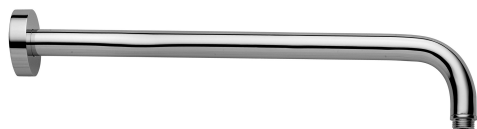

ZSOF 034..

Bras de douche **luxe** I. 400 mm (avec rosace).

Luxe douchearm I. 400 mm (met rozet).

Finition - Afwerking

	EUR
CR	68,00
BO	88,00
NO	88,00