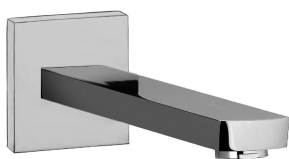

ringo-west

new