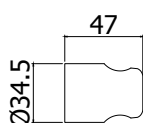

ZSUP 010..

Support douchette fixe en ABS pour art. 026
Vaste handdouchehouder in ABS voor art. 026

Finition - Afwerking		EUR
CR		4,00
BO		7,00
NO		7,00