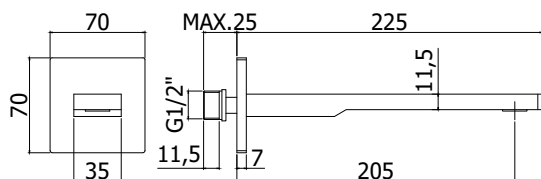

Finition - Afwerking EUR

CR	297,00
BO	386,00
NO	386,00

new