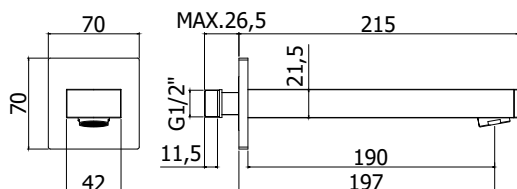

ringo-west

new

ZBOC 111..

Bec mural rectangulaire 1/2" x l. 197 mm, avec mousseur Ø28 mm et plaque murale rectangulaire (70x70mm).
Rechthoekige muuruitloop 1/2" x l. 197 mm met muurplaat (70x70mm) en mousseur Ø28 mm.

Finition - Afwerking EUR

CR	258,00
BO	336,00
NO	336,00

new