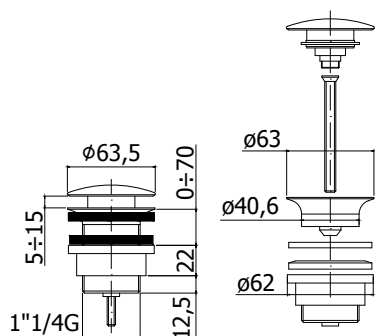

ZSUP 020..

Support douchette en métal pour art. 023 blanc opaque et noir opaque.
Metalen handdouchehouder voor art. 023 mat wit en mat zwart.

Finition - Afwerking		EUR
BO		66,00
NO		66,00

ZSUP 022..

Support douchette en ABS pour art. 023 chrome.
Handdouchehouder in ABS voor art. 023 chroom.

Finition - Afwerking		EUR
CR		18,00

ZSUP 010..

Support douchette fixe en ABS pour art. 026
Vaste handdouchehouder in ABS voor art. 026

Finition - Afwerking		EUR
CR		4,00
BO		7,00
NO		7,00

ZACA 050.. SIMPLE RAPID

Vidage 1"1/4 clic-clac, h 60 mm avec trop-plein.
1"1/4 clic-clac, h 60 mm met overloop.

Finition - Afwerking		EUR
CR		40,00
BO		79,00
NO		79,00