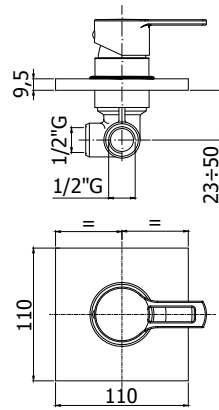

### ZPRO BOX015..

Set de rallongement avec inverseur pour art. BOX015 - L30mm  
Verlengstuk met omsteller voor art. BOX015 - L30mm

**CR 117,00**

\*Tableau de compatibilité (v. pag.10)  
\*Compatibiliteitsoverzicht (zie pag.10)