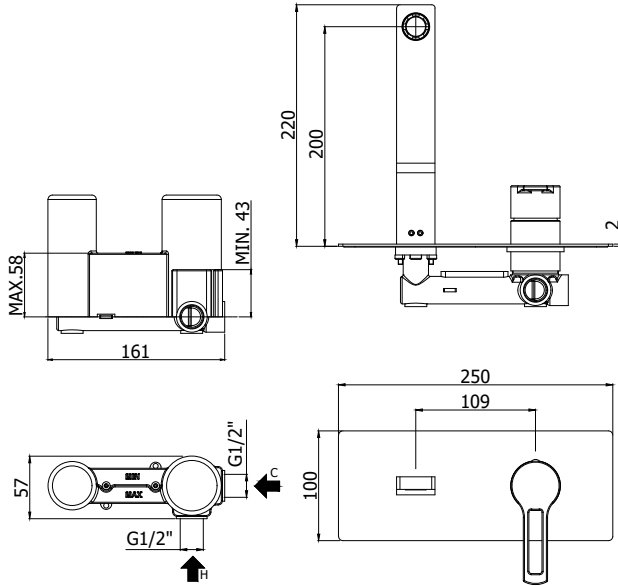

new

RIN 104.. / WS 104..

Mitigeur lavabo encastrer complet avec bec 150mm et plaque rectangulaire
Inbouw wastafelkraan compleet met uitloop 150mm en rechthoekige muurplaat

RIN 105.. / WS 105..

Mitigeur lavabo encastrer complet avec bec 200mm et plaque rectangulaire
Inbouw wastafelkraan compleet met uitloop 200mm en rechthoekige muurplaat

RIN 106.. / WS 106..

Mitigeur lavabo encastrer complet avec bec 240mm et plaque rectangulaire
Inbouw wastafelkraan compleet met uitloop 240mm en rechthoekige muurplaat

Finition - Afwerking

	CR	365,00
	BO	475,00
	NO	475,00

	CR	365,00

	CR	374,00
	BO	486,00
	NO	486,00

	CR	374,00

	CR	419,00
	BO	544,00
	NO	544,00

	CR	419,00

ZPRO 057..

Rallonge pour art. 104-105-106 -
L20mm

Verlengstuk voor art. 104-105-106 -
L20mm

CR	78,00
BO	101,00
NO	101,00