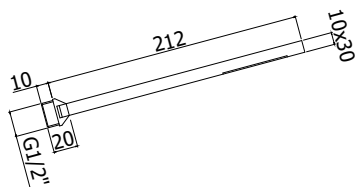

ZDOC 117..

Douchette **PREMIUM** monojet en métal:

connexion universelle 1/2"

PREMIUM metalen handdouche 1 straal:

1/2" standaard aansluiting

Finition - Afwerking	EUR
CR	43,00
BO	68,00
NO	68,00