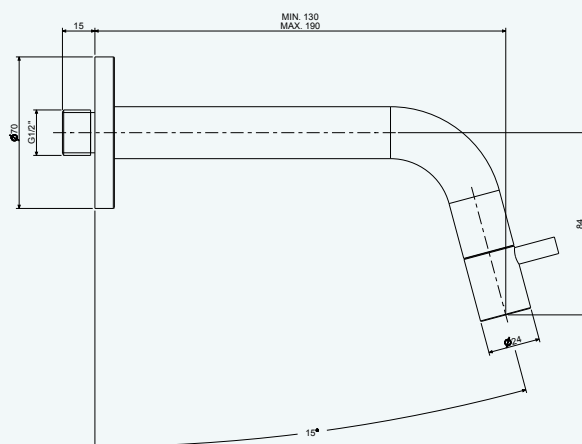

NEW!

NEW!

MI095..

Fonteinkraan ½
Robinet de lave-main ½

afwerking - finition

CR chroom - chrome	€129,00
NO zwart mat - noir mat	€178,00
ST RVS look - inox look	€205,00

EUR

MI213..

Tapkraan/Fonteinkraan ½
Muurmodel

afwerking - finition

CR chroom - chrome	€125,00
NO zwart mat - noir mat	€168,00
ST RVS look - inox look	€195,00

EUR

Robinet de lave-main ½
Modèle murale

* Adviesprijslijst Benelux (prijzen excl.BTW) n°18 / Tarif indicatif Benelux (prix hors TVA) n°18