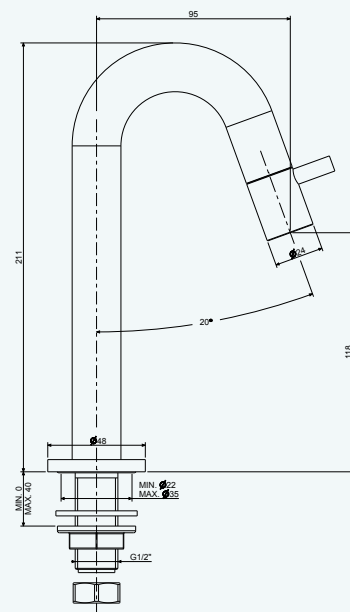

NEW!

NEW!

MI095..

Fonteinkraan ½
Robinet de lave-main ½

afwerking - finition

CR chroom - chrome	€129,00
NO zwart mat - noir mat	€178,00
ST RVS look - inox look	€205,00

EUR

MI213..

Tapkraan/Fonteinkraan ½
Muurmodel

afwerking - finition

CR chroom - chrome	€125,00
NO zwart mat - noir mat	€168,00
ST RVS look - inox look	€195,00

EUR

Robinet de lave-main ½
Modèle murale

* Adviesprijslijst Benelux (prijzen excl.BTW) n°18 / Tarif indicatif Benelux (prix hors TVA) n°18