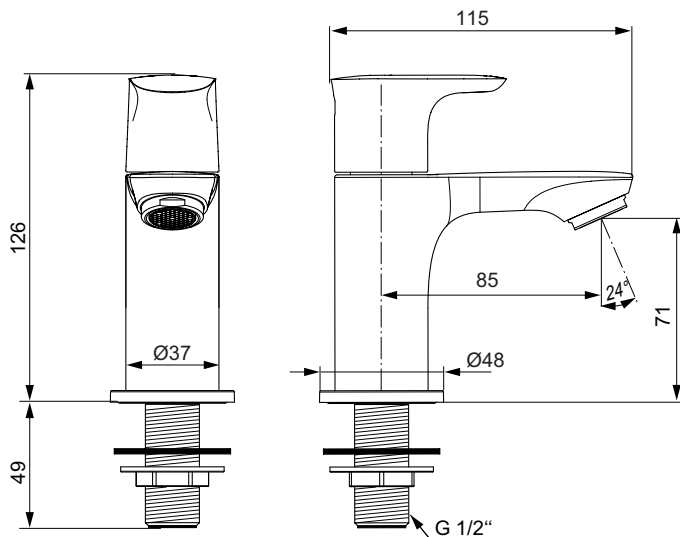

Ideal Standard

Toiletkranen

Connect Air

Artikelnummer: **A7031AA**

Toiletkraan

Connect Air toiletkraan DN 15. Eengreeps. Eengats. Vaste gegoten uitloop. Straalregelaar. Slank kraanlichaam Ø37 mm. Rozet Ø48 mm. Sprong 85 mm. Hoogte uitloop 71 mm. Onderbevestiging (met aansluiting G1/2"). Bovendeel met keramische schijven. Draaibereik bovendeeel 90°. Geluidsniveau volgens norm DIN 4109, Groep 1.

Kleur: AA - Chroom

Kenmerken:

· Easy Fix

Meer product details:

Bevestiging:	Bladmontage
Bedieningsmechanisme:	Pilaar
Werkdruk (bar):	3
Debiet (liter):	5
Kraangaten:	1
Netto gewicht (kg):	0.78
Materiaal:	Messing verchroomd
Hoogte (mm):	126
Breedte (mm):	37
Diepte (mm):	115