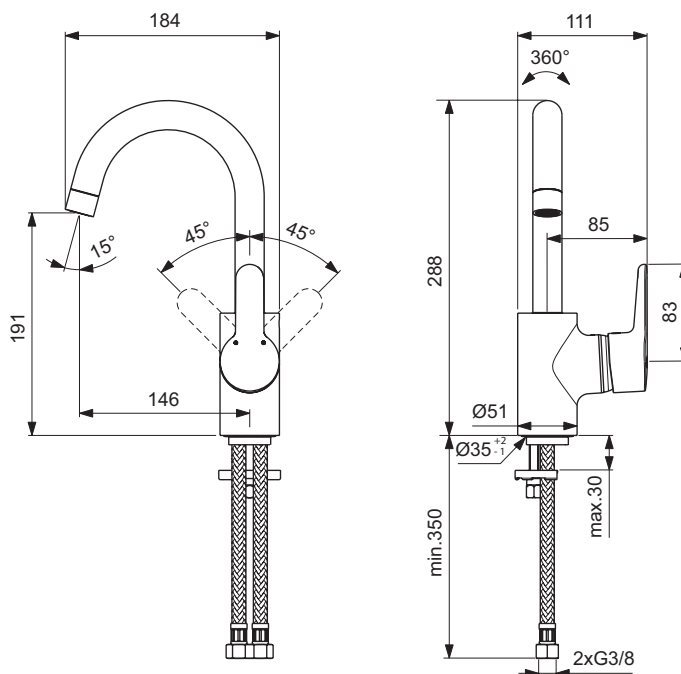

Ideal Standard

Wastafelmengkranen

Connect Blue

Artikelnummer: B9933AA

Wastafelmengkraan, hoge uitloop, zonder waste

Connect Blue wastafelmengkraan DN 15 met hoge uitloop. Eengreeps. Eengats. Draaibare buisuitloop. Straalregelaar. Zonder waste. Sprong 146 mm. Hoogte uitloop 191 mm. Flexibele aansluitslangen G3/8". Metalen greep met permanente rood/blauw markering. EASY FIX Onderbevestiging. CLICK 50% Volumestop. Draaibereik mengpatroon 90°. Bevestiging greep op het mengpatroon d.m.v. een RVS overbrengingspen. Geïntegreerd vetreservoir. Drukafhankelijke temperatuur instelling. Uithoudingstest EN 817. Geluidsniveau volgens norm DIN 4109, Groep 1.

Breedte (mm): 111
Diepte (mm): 184

Kleur: AA - Chroom

Technologie: Blue Technology

Kenmerken:

- Water Saving
- Temperature limit stop
- Click cartridge

Meer product details:

Bevestiging:	Bladmontage
Bedieningsmechanisme:	Eengreeps
Werkdruk (bar):	3
Debiet (liter):	12
Kraangaten:	1
Netto gewicht (kg):	2.29
Materiaal:	Messing verchroomd
Designer:	Studio Levien
Hoogte (mm):	288

Ideal Standard Nederland BV.

Hambakenwetering 3, 5231 DD ,s-Hertogenbosch, Nederland - Tel: +31 (0) 77 355 08 08

Email: idealstandard.nl@idealstandard.com - Web: www.idealstandard.nl