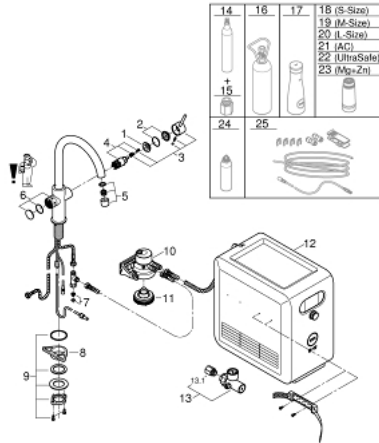

31 323 002 GROHE BLUE PROFESSIONAL C-UITLOOP KIT

ONDERDELEN

1. 1: Bevestigingsring (Bestel-nr 07419000)
2. 2: Stofkap (Bestel-nr 46581000)
3. 3: Greep (Bestel-nr 46957000)
4. 4: Kardoes (Bestel-nr 46580000)
5. 5: Mousseur (Bestel-nr 48343000)
6. 6: Bedieningsunit (Bestel-nr 46958000)
7. 7: Zeef (Bestel-nr 47576000)
8. 8: Stabilisatieplaat (Bestel-nr 05334000)
9. 9: Schachtbevestiging (Bestel-nr 48384000)
10. 10: Filterkop (Bestel-nr 64508001)
11. 11: adapter voor reinigungsset (Bestel-nr 40694000)
12. 12: Koeler en carbonisator (Bestel-nr 40554002)
13. 13: Drukindicator (Bestel-nr 46717000)
- 13.1: CO2 adapter (Bestel-nr 40962000)
15. 14: Starter kit 425 g CO₂-flessen (4 stuks) (Bestel-nr 40422000)*
16. 15: CO2 adapter (Bestel-nr 40962000)*
17. 16: Starter kit 2kg CO₂ fles (Bestel-nr 40423000)*
18. 17: Glazen karaf met dekselset (Bestel-nr 40405001)*
19. 18: Filter S-Size (Bestel-nr 40404001)*
20. 19: Filter M-Size (Bestel-nr 40430001)*
21. 20: Filter L-Size (Bestel-nr 40412001)*
22. 21: Active carbon filter (Bestel-nr 40547001)*
23. 22: UltraSafe filter (Bestel-nr 40575002)*
24. 23: Magnesium + Zinc filter (Bestel-nr 40691002)*
25. 24: Reinigungsset (Bestel-nr 40434001)*
26. 25: Verlengset (Bestel-nr 40843000)*

*Speciale accessoires