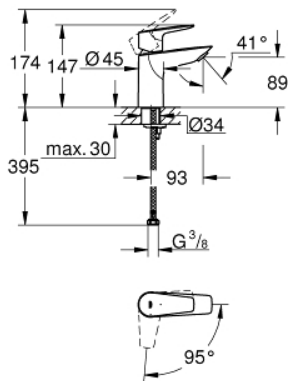

## 24 193 001 BAUEDGE WASTAFELMENGKRAAN S-SIZE

### PRODUCTOMSCHRIJVING

- Cradle to Cradle Gecertificeerd® Goud
- ééngatsmontage
- GROHE Longlife ES 28 mm kardoes met keramische schijven en Energy Saving functie middels koude start midden positie
- met geïntegreerde drukafhankelijke temperatuurbegrenzer
- GROHE StarLight verchromd
- GROHE Zero interne kanalen, waardoor het water niet met de legering in contact komt
- GROHE EcoJoy doorstroombegrenzer 5,7 l/min
- snelmontage systeem
- gladde body
- flexibele aansluitslangen

**Certificate NF - Classement E00 Ch3 A2 U3**

24 193 001 **BAUEDGE WASTAFELMENGKRAAN**  
**S-SIZE**

**ONDERDELEN**

- 1: Kardoes (Bestel-nr 48518000)
  - 2: Mousseur (Bestel-nr 48159000)
  - 3: Kraanmontageset (Bestel-nr 46249000)
  - 4: Pijpsleutel (Bestel-nr 19017000)\*
- \*Speciale accessoires