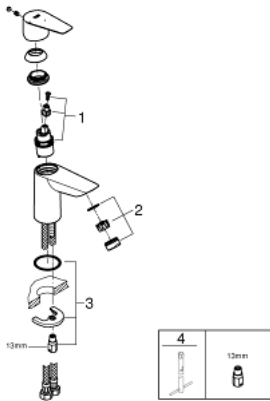

## 24 193 001 BAUEDGE WASTAFELMENGKRAAN S-SIZE

### PRODUCTOMSCHRIJVING

- Cradle to Cradle Gecertificeerd® Goud
- ééngatsmontage
- GROHE Longlife ES 28 mm kardoes met keramische schijven en Energy Saving functie middels koude start midden positie
- met geïntegreerde drukafhankelijke temperatuurbegrenzer
- GROHE StarLight verchromd
- GROHE Zero interne kanalen, waardoor het water niet met de legering in contact komt
- GROHE EcoJoy doorstroombegrenzer 5,7 l/min
- snelmontage systeem
- gladde body
- flexibele aansluitslangen

**Certificate NF - Classement E00 Ch3 A2 U3**

24 193 001 **BAUEDGE WASTAFELMENGKRAAN**  
**S-SIZE**

**ONDERDELEN**

- 1: Kardoes (Bestel-nr 48518000)
  - 2: Mousseur (Bestel-nr 48159000)
  - 3: Kraanmontageset (Bestel-nr 46249000)
  - 4: Pijpsleutel (Bestel-nr 19017000)\*
- \*Speciale accessoires