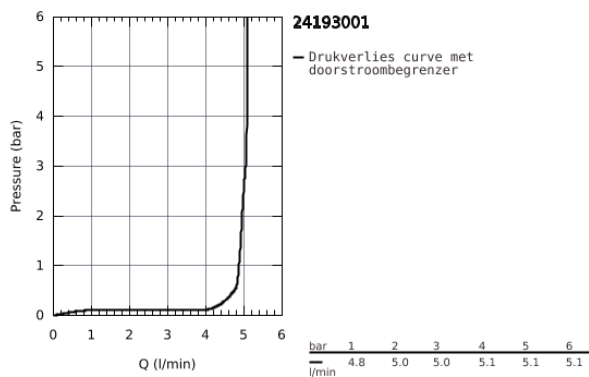

PRODUCTOMSCHRIJVING

- Cradle to Cradle Gecertificeerd® Goud
- ééngatsmontage
- GROHE Longlife ES 28 mm kardoes met keramische schijven en Energy Saving functie middels koude start midden positie
- met geïntegreerde drukafhankelijke temperatuurbegrenzer
- GROHE StarLight verchromd
- GROHE Zero interne kanalen, waardoor het water niet met de legering in contact komt
- GROHE EcoJoy doorstroombegrenzer 5,7 l/min
- snelmontage systeem
- gladde body
- flexibele aansluitslangen

Certificate NF - Classement E00 Ch3 A2 U3