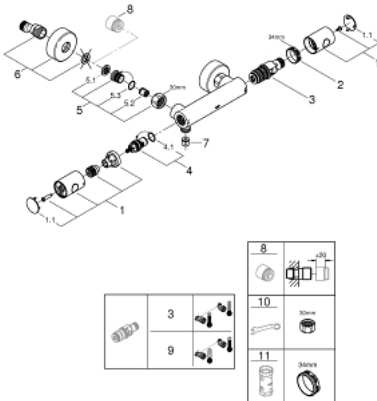

34 765 000 GROHTHERM 800 COSMOPOLITAN THERMOSTATISCHE DOUCHEMENGKRAAN

PRODUCTOMSCHRIJVING

- wandmontage
- GROHE MetalGrip ergonomisch gevormde metalen grepen
- GROHE SafeStop bij 38°C
- GROHE SafeStop Plus optionele temperatuurbegrenzer bij 43°C inbegrepen
- GROHE TurboStat thermostaat kardoos
- geïntegreerde afsluiter
- volumegreep met GROHE EcoButton
- keramisch-bovendeel 1/2", 180°
- 1/2" douche-aansluiting
- ingebouwde terugslagkleppen
- vuilfilters
- beveiligd tegen terugstroming
- S-koppelingen
- metalen rozet
- GROHE EcoJoy technologie voor minder water en een perfecte straal

34 765 000 GROHTHERM 800 COSMOPOLITAN THERMOSTATISCHE DOUCHEMENGKRAAN

ONDERDELEN

1: Metalen greep (Bestel-nr 47984000)

1.1: Afdekkapje (Bestel-nr 6458500M)

2: Bevestigingsring (Bestel-nr 47743000)

3: Thermo element 1/2" (Bestel-nr 47439000)

4: Keramisch bovendeel 1/2" (Bestel-nr 45346000)

4.1: O-Ring Ø18,2 x Ø1,7 (Bestel-nr 0392400M)

5: Terugslagklepset

(Bestel-nr 47189000)

5.1: Vuilfilter (Bestel-nr 0726400M)

5.2: Terugslagklepset

(Bestel-nr 08565000)

5.3: O-Ring Ø17 x Ø2 (Bestel-nr 0305500M)

6: S-koppeling (Bestel-nr 12662000)

7: Terugslagklepset

(Bestel-nr 08565000)

8: Verlengstuk (Bestel-nr 0713000M)*

9: GROHE TurboStat kardoos 1/2" (Bestel-nr 47175000)*