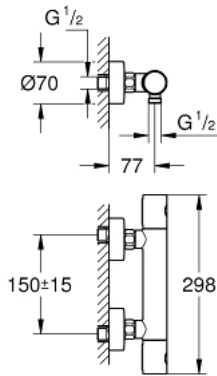

34 765 000 GROHTHERM 800 COSMOPOLITAN THERMOSTATISCHE DOUCHEMENGKRAAN

PRODUCTOMSCHRIJVING

- wandmontage
- GROHE MetalGrip ergonomisch gevormde metalen grepen
- GROHE SafeStop bij 38°C
- GROHE SafeStop Plus optionele temperatuurbegrenzer bij 43°C inbegrepen
- GROHE TurboStat thermostaat kardoos
- geïntegreerde afsluiter
- volumegreep met GROHE EcoButton
- keramisch-bovendeel 1/2", 180°
- 1/2" douche-aansluiting
- ingebouwde terugslagkleppen
- vuilfilters
- beveiligd tegen terugstroming
- S-koppelingen
- metalen rozet
- GROHE EcoJoy technologie voor minder water en een perfecte straal

34 765 000 GROHTHERM 800 COSMOPOLITAN THERMOSTATISCHE DOUCHEMENGKRAAN

ONDERDELEN

1: Metalen greep (Bestel-nr 47984000)

1.1: Afdekkapje (Bestel-nr 6458500M)

2: Bevestigingsring (Bestel-nr 47743000)

3: Thermo element 1/2" (Bestel-nr 47439000)

4: Keramisch bovendeel 1/2" (Bestel-nr 45346000)

4.1: O-Ring Ø18,2 x Ø1,7 (Bestel-nr 0392400M)

5: Terugslagklepset

(Bestel-nr 47189000)

5.1: Vuilfilter (Bestel-nr 0726400M)

5.2: Terugslagklepset

(Bestel-nr 08565000)

5.3: O-Ring Ø17 x Ø2 (Bestel-nr 0305500M)

6: S-koppeling (Bestel-nr 12662000)

7: Terugslagklepset

(Bestel-nr 08565000)

8: Verlengstuk (Bestel-nr 0713000M)*

9: GROHE TurboStat kardoos 1/2" (Bestel-nr 47175000)*