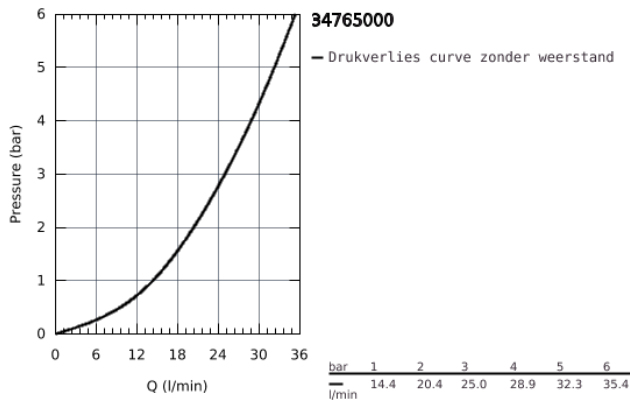

34 765 000 GROHTHERM 800 COSMOPOLITAN THERMOSTATISCHE DOUCHEMENGKRAAN

PRODUCTOMSCHRIJVING

- wandmontage
- GROHE MetalGrip ergonomisch gevormde metalen grepen
- GROHE SafeStop bij 38°C
- GROHE SafeStop Plus optionele temperatuurbegrenzer bij 43°C inbegrepen
- GROHE TurboStat thermostaat kardoos
- geïntegreerde afsluiter
- volumegreep met GROHE EcoButton
- keramisch-bovendeel 1/2", 180°
- 1/2" douche-aansluiting
- ingebouwde terugslagkleppen
- vuilfilters
- beveiligd tegen terugstroming
- S-koppelingen
- metalen rozet
- GROHE EcoJoy technologie voor minder water en een perfecte straal

34 765 000 GROHTHERM 800 COSMOPOLITAN THERMOSTATISCHE DOUCHEMENGKRAAN

ONDERDELEN

1: Metalen greep (Bestel-nr 47984000)

1.1: Afdekkapje (Bestel-nr 6458500M)

2: Bevestigingsring (Bestel-nr 47743000)

3: Thermo element 1/2" (Bestel-nr 47439000)