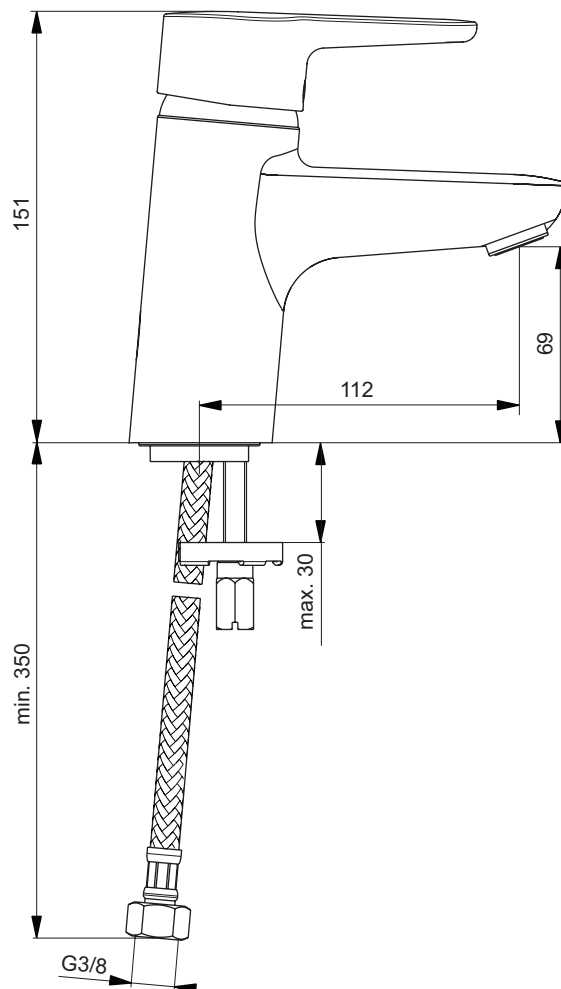

Ideal Standard

Wastafelmengkranen

Connect Blue

Artikelnummer: B9917AA

Wastafelmengkraan, zonder waste

Connect Blue wastafelmengkraan DN 15. Eengreeps. Eengats. Ideal Pure® 100% nikkel- en loodvrije waterwegen. Cool Body. Gereduceerd water- en energieverbruik door geïsoleerde waterdoorvoer. Vaste gegoten uitloop. Straalregelaar. Zonder waste. Sprong 112 mm. Hoogte uitloop 69 mm. 100% nikkel- en loodvrije flexibele slangen. Metalen greep met permanente rood/blauw markering. EASY FIX Onderbevestiging. CLICK 50% Volumestop. Draibereik mengpatroon 90°. Bevestiging greep op het mengpatroon d.m.v. een RVS overbrengingspen. Geïntegreerd vetreservoir. Drukafhankelijke temperatuur instelling. Uithoudingstest EN 817. Geluidsniveau volgens norm DIN 4109, Groep 1.

Kleur: AA - Chromo

Technologie: Blue Technology

Kenmerken:

- Water Saving
- Temperature limit stop
- Click cartridge
- CoolBody
- IdealPure
- Energy saving

Meer product details:

Bevestiging: Bladmontage
Bedieningsmechanisme: Eengreeps
Werkdruk (bar): 3
Debiet (liter): 11

Kraangaten:	1
Netto gewicht (kg):	1.367
Materiaal:	Messing verchroomd
Designer:	Studio Levien
Hoogte (mm):	151

Ideal Standard Nederland BV.

Hambakenwetering 3, 5231 DD ,s-Hertogenbosch, Nederland - Tel: +31 (0) 77 355 08 08