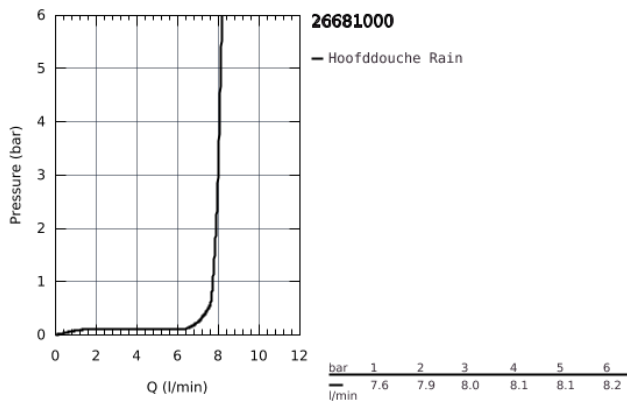

26 681 000 TEMPESTA 250 CUBE HOOFDDOUCHE 1 STRAALSOORT

PRODUCTOMSCHRIJVING

- Kleur: chroom
- Rain
- 250 mm x 250 mm
- volledige verchromd sproeiplate
- kogelgewricht met draaihoek $\pm 10^\circ$
- aansluiting $\frac{1}{2}$ "
- GROHE Water Saving 9,5 l/min. doorstroombegrenzer
- GROHE DreamSpray voor een optimaal straalbeeld
- SpeedClean anti-kalk systeem
- Inner WaterGuide voor een langere levensduur

26 681 000 TEMPESTA 250 CUBE HOOFDDOUCHE 1 STRAALSOORT

ONDERDELEN, februari 2019 – now

1: Dichting Ø18,5 x Ø12 x 2 (Bestel-nr 0138900M)

2: Zeef (Bestel-nr 48007000)