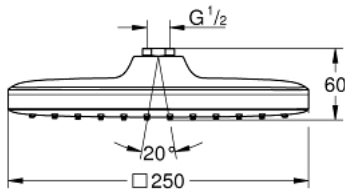

26 681 000 TEMPESTA 250 CUBE HOOFDDOUCHE 1 STRAALSOORT

PRODUCTOMSCHRIJVING

- Kleur: chroom
- Rain
- 250 mm x 250 mm
- volledige verchromd sproeiplate
- kogelgewricht met draaihoek $\pm 10^\circ$
- aansluiting $\frac{1}{2}$ "
- GROHE Water Saving 9,5 l/min. doorstroombegrenzer
- GROHE DreamSpray voor een optimaal straalbeeld
- SpeedClean anti-kalk systeem
- Inner WaterGuide voor een langere levensduur

26 681 000 TEMPESTA 250 CUBE HOOFDDOUCHE 1 STRAALSOORT

ONDERDELEN, februari 2019 – now

1: Dichting Ø18,5 x Ø12 x 2 (Bestel-nr 0138900M)

2: Zeef (Bestel-nr 48007000)