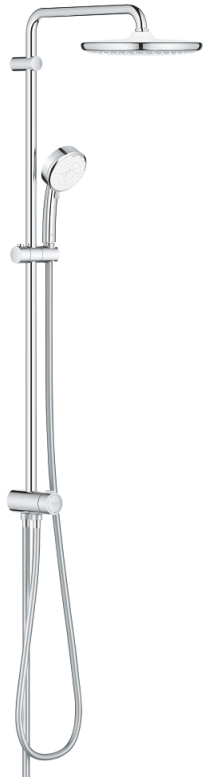

26 675 000 TEMPESTA COSMOPOLITAN SYSTEEM 250 FLEX DOUCHESYSTEEM MET OMSTELKRAAN VOOR WANDMONTAGE

PRODUCTOMSCHRIJVING (1/2)

- Kleur: chroom
- Bestaat uit:
 - horizontaal draaibare 390 mm douche arm
 - functie voor wisseling tussen hoofd- en handdouche
- hoofddouche Tempesta 250 (26 666)
 - 2 straalsoorten:
 - Rain, SmartRain
 - hoofddouche met witte bovenkant
 - met kogelgewricht
- draaihoek ± 10°
- GROHE Water Saving 9,5 l/min. doorstroombegrenzer
- handdouche Tempesta Cosmopolitan 100 (27 575)
 - 4 straalsoorten:
 - GROHE Rain 02, Rain, Massage, Jet
 - GROHE Water Saving 9,5 l/min. doorstroombegrenzer
 - in hoogte verstelbaar middels glij-element
 - afstand tussen omstelkraan en de bovenste beugel: 920 mm
- Relaxflex doucheslang 1500 mm 1/2" x 1/2"
- Relaxflex doucheslang 500 mm 1/2" x 1/2"
- flexibele installatie: aansluiting op kraan / muur koppeling voor de watervoorziening met 1/2" schroefdraad van de 500 mm doucheslang

Pure Freude
an Wasser

26 675 000 TEMPESTA COSMOPOLITAN SYSTEEM 250 FLEX DOUCHESYSTEEM MET OMSTELKRAAN VOOR WANDMONTAGE

PRODUCTOMSCHRIJVING (2/2)

- GROHE Water Saving technologie voor minder water en een perfecte straal
- GROHE DreamSpray voor een optimaal straalbeeld
- SpeedClean anti-kalk systeem
- Inner WaterGuide voor een langere levensduur

26 675 000 TEMPESTA COSMOPOLITAN SYSTEEM 250 FLEX DOUCHESYSTEEM MET OMSTELKRAAN VOOR WANDMONTAGE

ONDERDELEN , februari 2019 – now

- 1: Zeef (Bestel-nr 0700200M)
- 2: Glijstuk (Bestel-nr 12140000)
- 3: Omstelling bad/douche (Bestel-nr 48338000)
- 4: Dichting Ø18,5 x Ø12 x 2 (Bestel-nr 0138900M)
- 5: Zeef (Bestel-nr 48007000)
- 6: Opvulplaatje (Bestel-nr 26496000)*