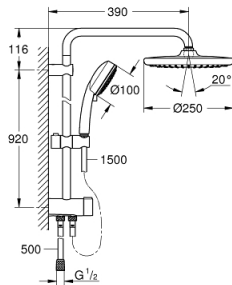

26 675 000 TEMPESTA COSMOPOLITAN SYSTEEM 250 FLEX DOUCHESYSTEEM MET OMSTELKRAAN VOOR WANDMONTAGE

PRODUCTOMSCHRIJVING (1/2)

- Kleur: chroom
- Bestaat uit:
 - horizontaal draaibare 390 mm douche arm
 - functie voor wisseling tussen hoofd- en handdouche
- hoofddouche Tempesta 250 (26 666)
 - 2 straalsoorten:
 - Rain, SmartRain
 - hoofddouche met witte bovenkant
 - met kogelgewricht
- draaihoek ± 10°
- GROHE Water Saving 9,5 l/min. doorstroombegrenzer
- handdouche Tempesta Cosmopolitan 100 (27 575)
 - 4 straalsoorten:
 - GROHE Rain 02, Rain, Massage, Jet
 - GROHE Water Saving 9,5 l/min. doorstroombegrenzer
 - in hoogte verstelbaar middels glij-element
 - afstand tussen omstelkraan en de bovenste beugel: 920 mm
- Relaxflex doucheslang 1500 mm 1/2" x 1/2"
- Relaxflex doucheslang 500 mm 1/2" x 1/2"
- flexibele installatie: aansluiting op kraan / muur koppeling voor de watervoorziening met 1/2" schroefdraad van de 500 mm doucheslang