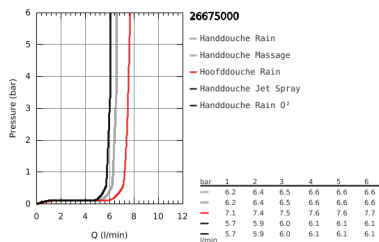

26 675 000 TEMPESTA COSMOPOLITAN SYSTEEM 250 FLEX DOUCHESYSTEEM MET OMSTELKRAAN VOOR WANDMONTAGE

PRODUCTOMSCHRIJVING (1/2)

- Kleur: chroom
- Bestaat uit:
 - horizontaal draaibare 390 mm douche arm
 - functie voor wisseling tussen hoofd- en handdouche
- hoofddouche Tempesta 250 (26 666)
 - 2 straalsoorten:
 - Rain, SmartRain
 - hoofddouche met witte bovenkant
 - met kogelgewricht
- draaihoek ± 10°
- GROHE Water Saving 9,5 l/min. doorstroombegrenzer
- handdouche Tempesta Cosmopolitan 100 (27 575)
 - 4 straalsoorten:
 - GROHE Rain 02, Rain, Massage, Jet
 - GROHE Water Saving 9,5 l/min. doorstroombegrenzer
 - in hoogte verstelbaar middels glij-element
 - afstand tussen omstelkraan en de bovenste beugel: 920 mm
- Relaxflex doucheslang 1500 mm 1/2" x 1/2"
- Relaxflex doucheslang 500 mm 1/2" x 1/2"
- flexibele installatie: aansluiting op kraan / muur koppeling voor de watervoorziening met 1/2" schroefdraad van de 500 mm doucheslang