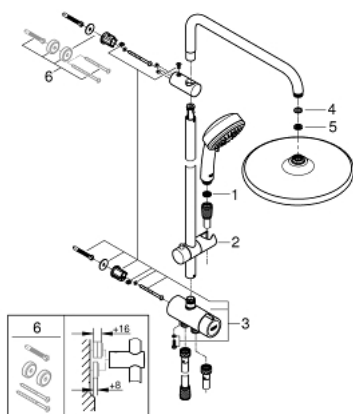

26 675 000 TEMPESTA COSMOPOLITAN SYSTEEM 250 FLEX DOUCHESYSTEEM MET OMSTELKRAAN VOOR WANDMONTAGE

ONDERDELEN , februari 2019 – now

- 1: Zeef (Bestel-nr 0700200M)
- 2: Glijstuk (Bestel-nr 12140000)
- 3: Omstelling bad/douche (Bestel-nr 48338000)
- 4: Dichting Ø18,5 x Ø12 x 2 (Bestel-nr 0138900M)
- 5: Zeef (Bestel-nr 48007000)
- 6: Opvulplaatje (Bestel-nr 26496000)*

*Speciale accessoires