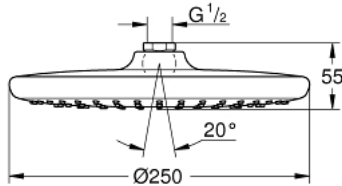

26 662 000 TEMPESTA 250 HOOFDDOUCHE 1 STRAALSOORT

PRODUCTOMSCHRIJVING

- Kleur: chroom
- Rain
- Ø 250 mm
- volledige verchromd sproeiplate
- kogelgewricht met draaihoek $\pm 10^\circ$
- aansluiting $\frac{1}{2}$ "
- GROHE Water Saving 9,5 l/min. doorstroombegrenzer
- GROHE DreamSpray voor een optimaal straalbeeld
- SpeedClean anti-kalk systeem
- Inner WaterGuide voor een langere levensduur

26 662 000 TEMPESTA 250 HOOFDDOUCHE 1 STRAALSOORT

ONDERDELEN , februari 2019 – now

1: Dichting Ø18,5 x Ø12 x 2 (Bestel-nr 0138900M)

2: Zeef (Bestel-nr 48007000)