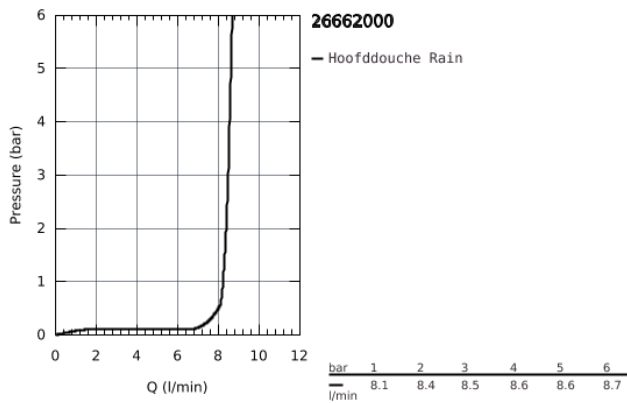

26 662 000 TEMPESTA 250 HOOFDDOUCHE 1 STRAALSOORT

PRODUCTOMSCHRIJVING

- Kleur: chroom
- Rain
- Ø 250 mm
- volledige verchromd sproeiplate
- kogelgewricht met draaihoek $\pm 10^\circ$
- aansluiting $\frac{1}{2}$ "
- GROHE Water Saving 9,5 l/min. doorstroombegrenzer
- GROHE DreamSpray voor een optimaal straalbeeld
- SpeedClean anti-kalk systeem
- Inner WaterGuide voor een langere levensduur

26 662 000 TEMPESTA 250 HOOFDDOUCHE 1 STRAALSOORT

ONDERDELEN , februari 2019 – now

1: Dichting Ø18,5 x Ø12 x 2 (Bestel-nr 0138900M)

2: Zeef (Bestel-nr 48007000)