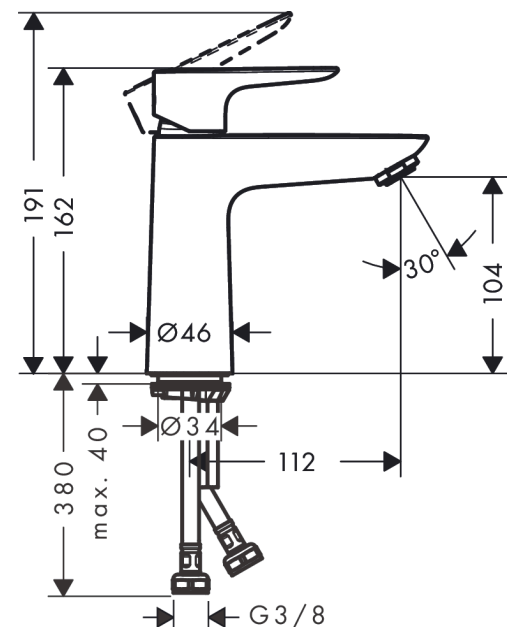

Talis E
ééngreeps wastafelmengkraan 110 zonder afvoer
 Oppervlakken: **chrom** Artikelnummer: **71712000**

Beschrijving

- ComfortZone 110
- voorsprong uitloop 112 mm
- hoogte uitloop: 104 mm
- met vaste uitloop
- max. waterdoorstroom bij 3 bar: 5 l/min
- duurzaam keramisch kardoes

Artikeldetails

Vrijblijvende advies verkoopprijs excl. BTW	170,15 €
Vrijblijvende advies verkoopprijs incl. BTW	205,88 €

Technologie

Designprijzen

Productfoto

Maattekening

Talis E
ééngreeps wastafelmengkraan 110 zonder afvoer
 Oppervlakken: **chrom** Artikelnummer: **71712000**

Doorstroomdiagram

Talis E
ééngreeps wastafelmengkraan 110 zonder afvoer
 Oppervlakken: **chrom** Artikelnummer: **71712000**

Explosietekening

Bouwjaar: >05/17

Talis E**ééngreeps wastafelmengkraan 110 zonder afvoer**Oppervlakken: **chrom** Artikelnummer: **71712000****Reserveonderdelenlijst**

Bouwjaar: >05/17

Regel	Beschrijving	Artikelnummer	Prijs incl. BTW	VE
1	greep	92687000	-	1
2	greepstop	95704000	-	1
3	inbusschroef M6x10 DIN 916	96029000	-	1
4	afdekkap	92625000	-	1
5	moer	92689000	-	1
6	O-ring 25x1,5	98146000	-	1
7	O-ring 27x1,5	92527000	-	1
8	kardoes compl.	97685000	-	1
9	dichting	98865000	-	1
10	kardoesadapter	92628000	-	1
11	kardoesadapter	98866000	-	1
12	O-ring 23x2	98398000	-	1
13	perlator M24x1 (5 l/min)	13185000	-	1
14	schroef M8 x 68	97736000	-	1
15	dichting Ø 42	98722000	-	1
16	schachtbevestigingsset compl.	96016000	-	1
17	aansluitslang 450 mm M8x0,75 G3/8	97206000	-	1
18	O-ring 6,6x1,6	93019000	-	1