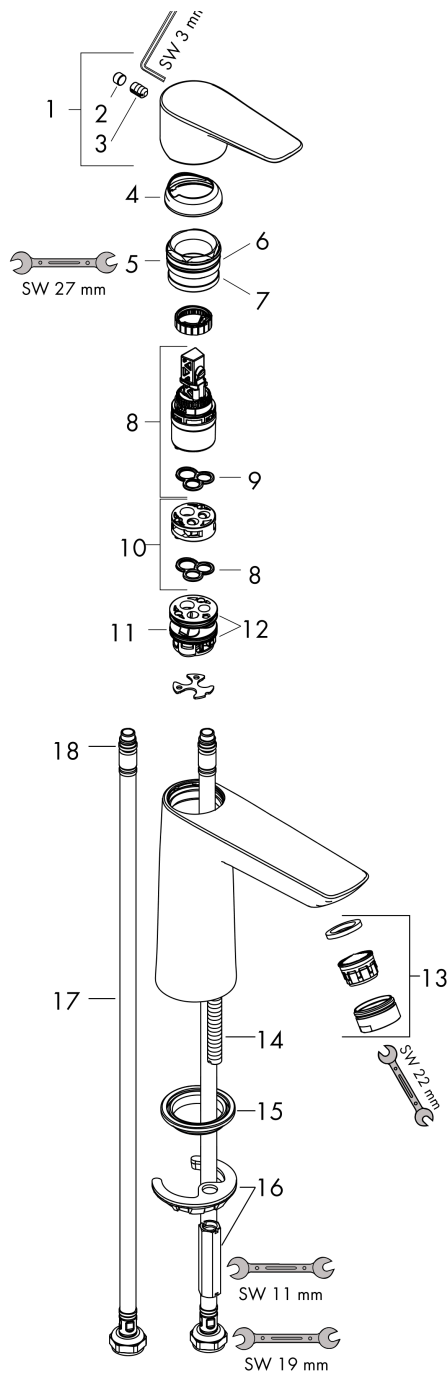

Talis E
ééngreeps wastafelmengkraan 110 zonder afvoer
 Oppervlakken: **chrom** Artikelnummer: **71712000**

Beschrijving

- ComfortZone 110
- voorsprong uitloop 112 mm
- hoogte uitloop: 104 mm
- met vaste uitloop
- max. waterdoorstroom bij 3 bar: 5 l/min
- duurzaam keramisch kardoes

Doorstroomdiagram

Talis E
ééngreeps wastafelmengkraan 110 zonder afvoer
 Oppervlakken: **chrom** Artikelnummer: **71712000**

Explosietekening

Bouwjaar: >05/17

Talis E**ééngreeps wastafelmengkraan 110 zonder afvoer**Oppervlakken: **chrom** Artikelnummer: **71712000****Reserveonderdelenlijst**

Bouwjaar: >05/17

Regel	Beschrijving	Artikelnummer	Prijs incl. BTW	VE
1	greep	92687000	-	1
2	greepstop	95704000	-	1
3	inbusschroef M6x10 DIN 916	96029000	-	1
4	afdekkap	92625000	-	1
5	moer	92689000	-	1
6	O-ring 25x1,5	98146000	-	1
7	O-ring 27x1,5	92527000	-	1
8	kardoes compl.	97685000	-	1
9	dichting	98865000	-	1
10	kardoesadapter	92628000	-	1
11	kardoesadapter	98866000	-	1
12	O-ring 23x2	98398000	-	1
13	perlator M24x1 (5 l/min)	13185000	-	1
14	schroef M8 x 68	97736000	-	1
15	dichting Ø 42	98722000	-	1
16	schachtbevestigingsset compl.	96016000	-	1
17	aansluitslang 450 mm M8x0,75 G3/8	97206000	-	1
18	O-ring 6,6x1,6	93019000	-	1