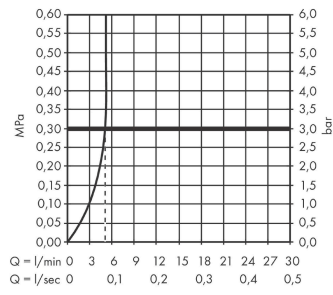

Talis E
ééngreeps wastafelmengkraan 110 zonder afvoer
Oppervlakken: **chrom**   Artikelnummer: **71712000**

Doorstroomdiagram