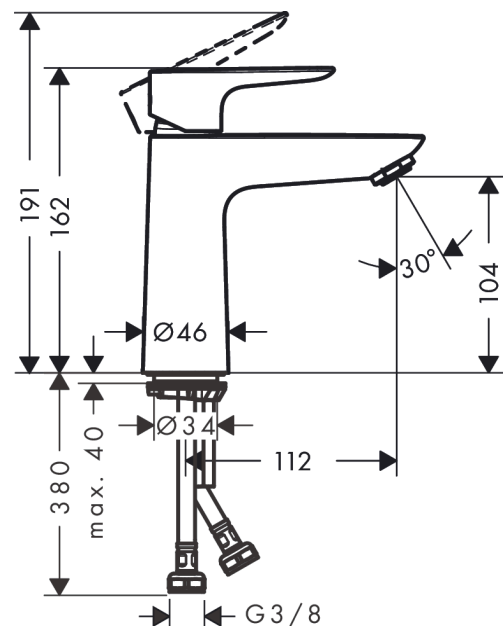

#### Maattekening

**Talis E**

**ééngreeps wastafelmengkraan 110 CoolStart zonder afvoer**

Oppervlakken: **Brushed Black Chrome**    Artikelnummer: **71714340**

**Doorstroomdiagram**

Talis E

ééngreeps wastafelmengkraan 110 CoolStart zonder afvoer