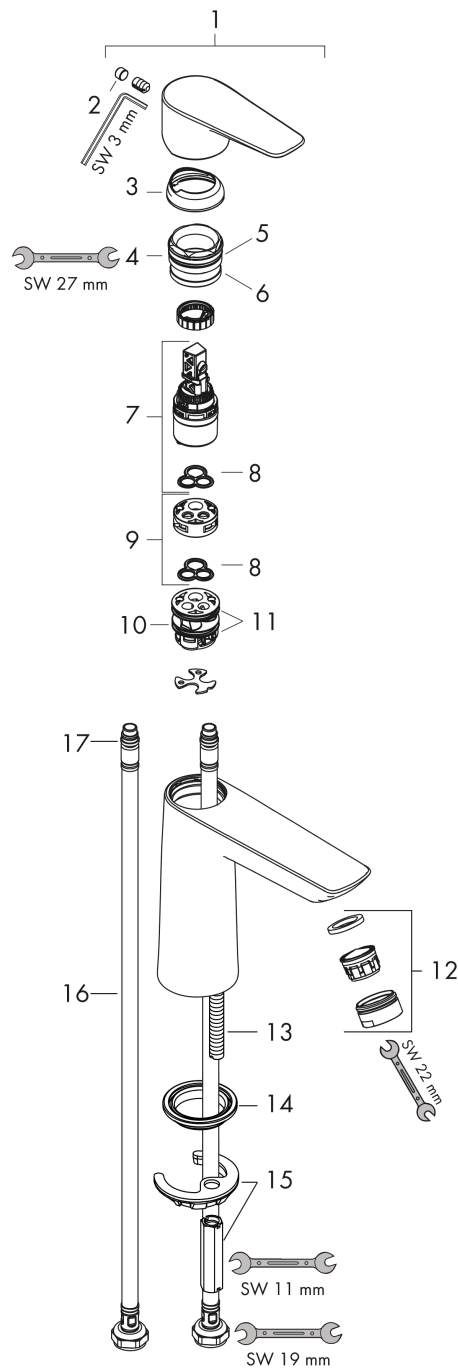

#### Productfoto

#### Maattekening

**Talis E**

**ééngreeps wastafelmengkraan 110 CoolStart zonder afvoer**

Oppervlakken: **Brushed Black Chrome**    Artikelnummer: **71714340**

**Doorstroomdiagram**

Talis E

ééngreeps wastafelmengkraan 110 CoolStart zonder afvoer

Oppervlakken: **Brushed Black Chrome** Artikelnummer: **71714340**

Explosietekening

Bouwjaar: >06/20

**Talis E****ééngreeps wastafelmengkraan 110 CoolStart zonder afvoer**Oppervlakken: **Brushed Black Chrome** Artikelnummer: **71714340****Reserveonderdelenlijst**

Bouwjaar: &gt;06/20

<b>Regel</b>	<b>Beschrijving</b>	<b>Artikelnummer</b>	<b>Prijs incl. BTW</b>	<b>VE</b>
1	greep	92688340	-	1
2	greepstop	95704000	-	1
3	afdekkap	92625340	-	1
4	moer	92689000	-	1
5	O-ring 25x1,5	98146000	-	1
6	O-ring 27x1,5	92527000	-	1
7	kardoes compl.	97685000	-	1
8	dichting	98865000	-	1
9	kardoesadapter	92628000	-	1
10	kardoesadapter	95975000	-	1
11	O-ring 23x2	98398000	-	1
12	perlator M24x1 (5 l/min)	13185340	-	1
13	schroef M8 x 68	97736000	-	1
14	dichting	97608000	-	1
15	schachtbevestigingsset compl.	96016000	-	1
16	aansluitslang 450 mm M8x0,75 G3/8	97206000	-	1
17	O-ring 7x1,5	98422000	-	1