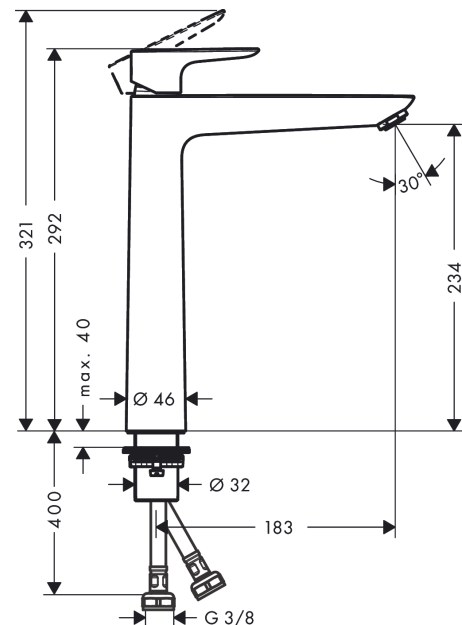

Talis E

ééngreeps wastafelmengkraan 240 zonder afvoer

Oppervlakken: mat zwart Artikelnummer: 71717670

Beschrijving

- ComfortZone 240
- voorsprong uitloop 183 mm
- hoogte uitloop: 234 mm
- met vaste uitloop
- straalsoort: normale straal
- max. waterdoorstroom bij 3 bar: 5 l/min
- duurzaam keramisch kardoes

Artikeldetails

Vrijblijvende advies
verkoopprijs excl. BTW 369,35 €

Vrijblijvende advies
verkoopprijs incl. BTW 446,91 €

Technologie

Designprijzen

Productfoto

Maattekening

Talis E
ééngreeps wastafelmengkraan 240 zonder afvoer
 Oppervlakken: **mat zwart** Artikelnummer: **71717670**

Doorstroomdiagram

Talis E

ééngreeps wastafelmengkraan 240 zonder afvoer

Oppervlakken: mat zwart Artikelnummer: 71717670

Explosietekening

Bouwjaar: >06/20

Talis E**ééngreeps wastafelmengkraan 240 zonder afvoer**Oppervlakken: **mat zwart** Artikelnummer: **71717670****Reserveonderdelenlijst**

Bouwjaar: >06/20

Regel	Beschrijving	Artikelnummer	Prijs incl. BTW	VE
1	greep	92687670	-	1
2	greepstop	95704000	-	1
3	afdekkap	92625670	-	1
4	moer	92689000	-	1
5	O-ring 25x1,5	98146000	-	1
6	O-ring 27x1,5	92527000	-	1
7	kardoes compl.	97685000	-	1
8	dichting	98865000	-	1
9	kardoesadapter	92628000	-	1
10	kardoesadapter	98866000	-	1
11	O-ring 23x2	98398000	-	1
12	perlator M24x1 (5 l/min)	13185670	-	1
13	vlakdichting	98749000	-	1
14	stelring	97548000	-	1
15	schachtbevestigingsset compl. (Ø 32)	13961000	-	1
16	aansluitslang 600 mm M8x0,75 G3/8	96556000	-	1
17	O-ring 7x1,5	98422000	-	1
18	dichtingsset	95581000	-	1
a	schachtverlenging	13898000	-	1