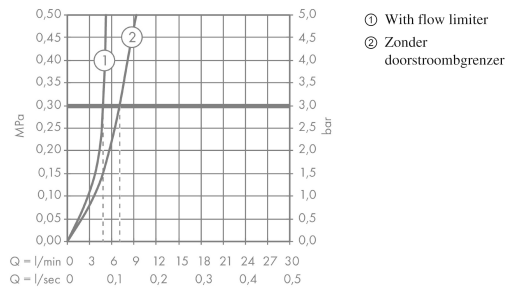

Talis E
ééngreeps wastafelmengkraan 240 zonder afvoer
Oppervlakken: **mat zwart**   Artikelnummer: **71717670**

Doorstroomdiagram