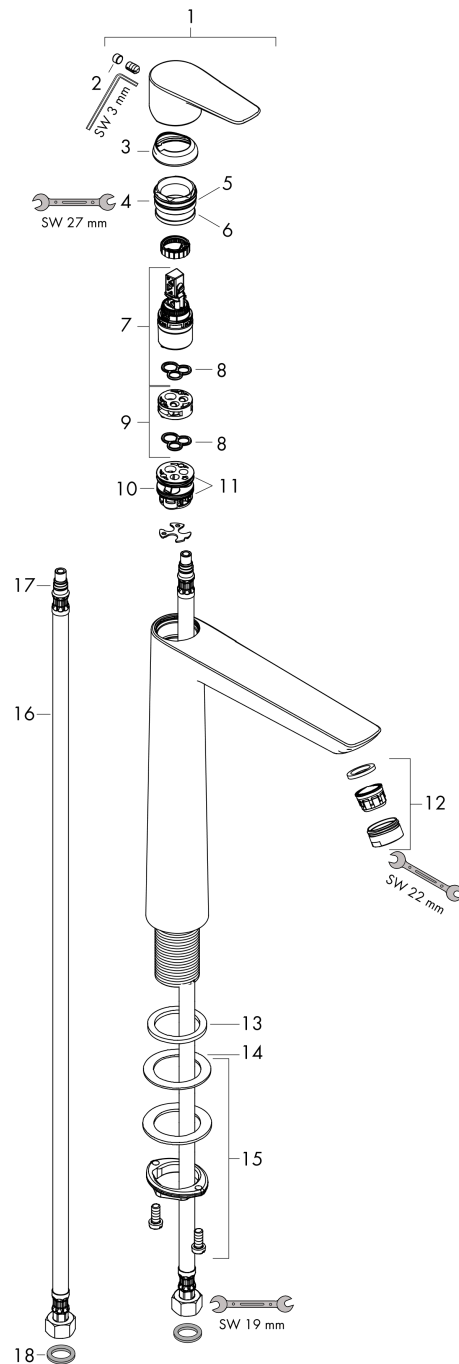

Talis E

ééngreeps wastafelmengkraan 240 zonder afvoer

Oppervlakken: mat zwart Artikelnummer: 71717670

Beschrijving

- ComfortZone 240
- voorsprong uitloop 183 mm
- hoogte uitloop: 234 mm
- met vaste uitloop
- straalsoort: normale straal
- max. waterdoorstroom bij 3 bar: 5 l/min
- duurzaam keramisch kardoes

Doorstroomdiagram

Talis E

ééngreeps wastafelmengkraan 240 zonder afvoer

Oppervlakken: mat zwart Artikelnummer: 71717670

Explosietekening

Bouwjaar: >06/20

Talis E**ééngreeps wastafelmengkraan 240 zonder afvoer**Oppervlakken: **mat zwart** Artikelnummer: **71717670****Reserveonderdelenlijst**

Bouwjaar: >06/20

Regel	Beschrijving	Artikelnummer	Prijs incl. BTW	VE
1	greep	92687670	-	1
2	greepstop	95704000	-	1
3	afdekkap	92625670	-	1
4	moer	92689000	-	1
5	O-ring 25x1,5	98146000	-	1
6	O-ring 27x1,5	92527000	-	1
7	kardoes compl.	97685000	-	1
8	dichting	98865000	-	1
9	kardoesadapter	92628000	-	1
10	kardoesadapter	98866000	-	1
11	O-ring 23x2	98398000	-	1
12	perlator M24x1 (5 l/min)	13185670	-	1
13	vlakdichting	98749000	-	1
14	stelring	97548000	-	1
15	schachtbevestigingsset compl. (Ø 32)	13961000	-	1
16	aansluitslang 600 mm M8x0,75 G3/8	96556000	-	1
17	O-ring 7x1,5	98422000	-	1
18	dichtingsset	95581000	-	1
a	schachtverlenging	13898000	-	1