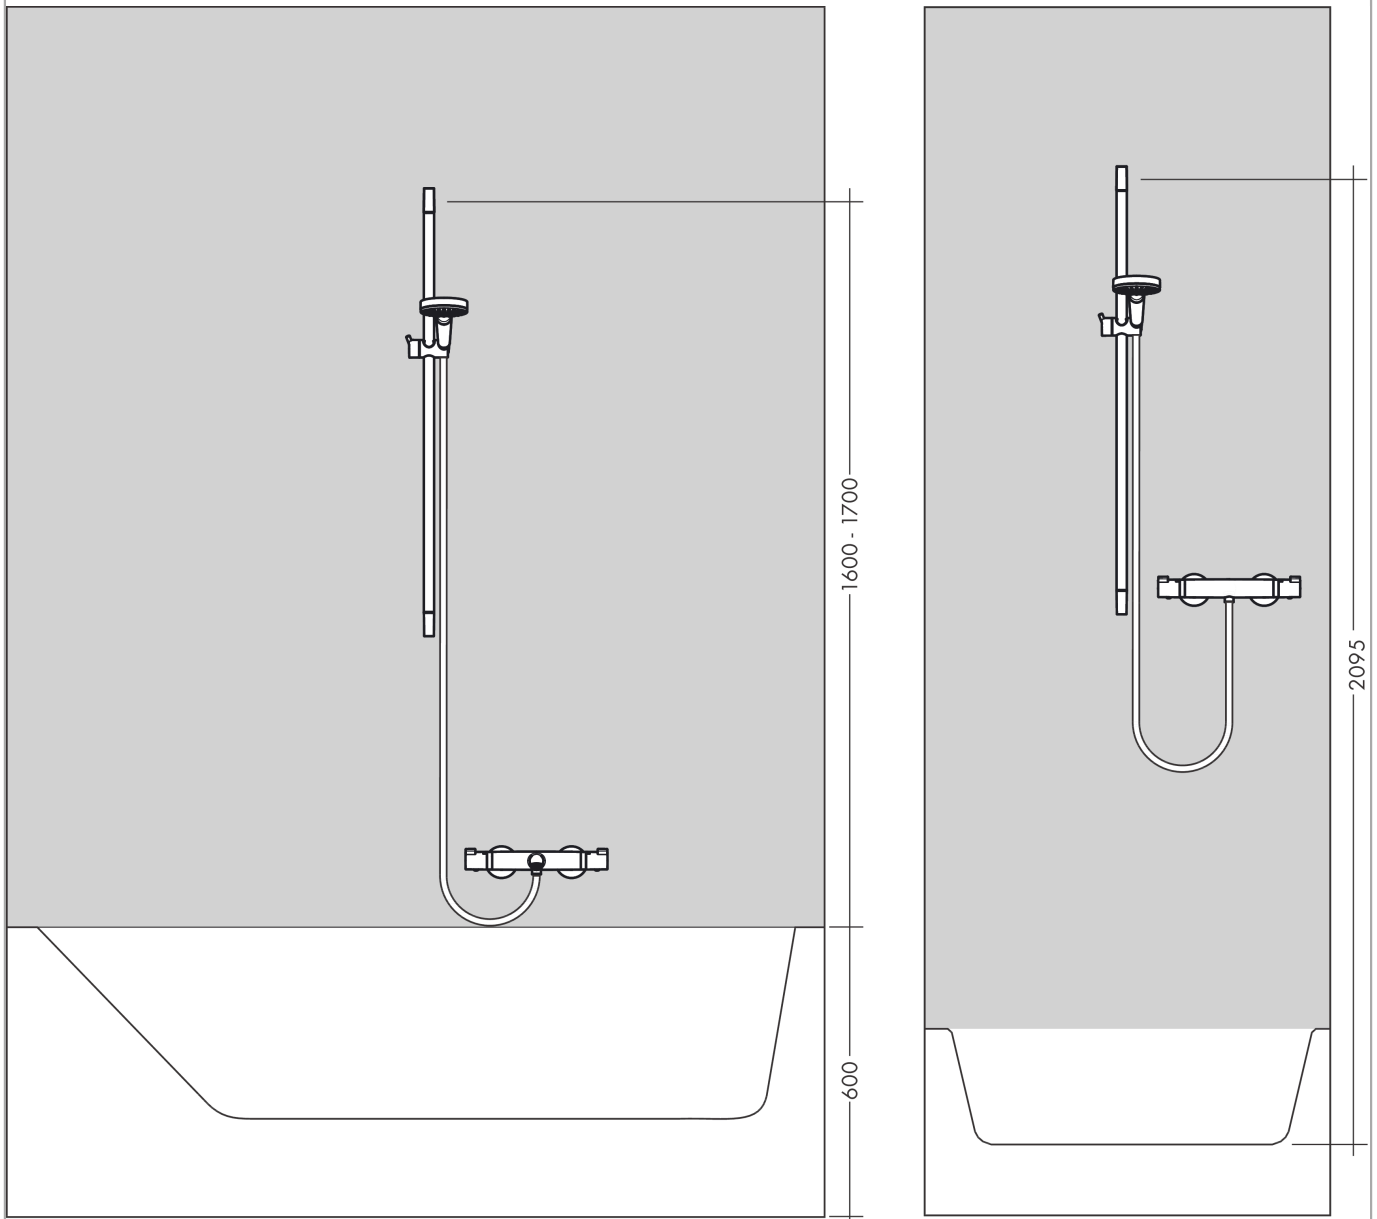

Unica
S Puro glijstang 90 cm met doucheslang
 Oppervlakken: **chrom** Artikelnummer: **28631000**

Beschrijving

- Bestaat verder uit: glijstang, doucheslang, schuifstuk
- meedraaiende wartel aan douchezijde tegen verdraaien van de doucheslang
- profiel stijgbuis: rond
- stangdiameter: 22 mm
- douchehouder uit metaal
- houder vast te zetten
- houder traploos verstelbaar
- wandsteunen van metaal
- lengte doucheslang: 1600.0 mm

Artikeldetails

Vrijblijvende advies verkoopprijs excl. BTW	130,95 €
Vrijblijvende advies verkoopprijs incl. BTW	158,45 €

Designprijzen

Productfoto

Maattekening

Unica
S Puro glijstang 90 cm met doucheslang
Oppervlakken: **chrom** Artikelnummer: **28631000**

Inbouwvoorbeeld

Unica
S Puro glijstang 90 cm met doucheslang
Oppervlakken: **chrom** Artikelnummer: **28631000**

Explosietekening

Bouwjaar: >04/05

Unica**S Puro glijstang 90 cm met doucheslang**Oppervlakken: **chrom** Artikelnummer: **28631000****Reserveonderdelenlijst**

Bouwjaar: >04/05

Regel	Beschrijving	Artikelnummer	Prijs incl. BTW	VE
1	afdekkap	97709000	-	1
2	schuifstuk cpl.	97651000	-	1
3	opvulschijf 7 mm	97450000	-	1
4	wandsteun	96275000	-	1
5	bevestigingsmateriaal	96179000	-	1
6	doucheslang Isiflex'B 1,60 m	28276000	-	1
7	planchet Casetta'S	28679000	-	1
8	Casettaklemmen, Ø 22 mm	98717000	-	1