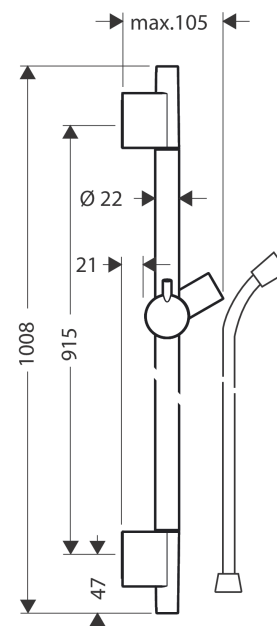

Unica
S Puro glijstang 90 cm met doucheslang
 Oppervlakken: **chrom** Artikelnummer: **28631000**

Beschrijving

- Bestaat verder uit: glijstang, doucheslang, schuifstuk
- meedraaiende wartel aan douchezijde tegen verdraaien van de doucheslang
- profiel stijgbuis: rond
- stangdiameter: 22 mm
- douchehouder uit metaal
- houder vast te zetten
- houder traploos verstelbaar
- wandsteunen van metaal
- lengte doucheslang: 1600.0 mm

Artikeldetails

Vrijblijvende advies verkoopprijs excl. BTW	130,95 €
Vrijblijvende advies verkoopprijs incl. BTW	158,45 €

Designprijzen

Productfoto

Maattekening

Unica
S Puro glijstang 90 cm met doucheslang
Oppervlakken: **chrom** Artikelnummer: **28631000**

Inbouwvoorbeeld

Unica
S Puro glijstang 90 cm met doucheslang
Oppervlakken: **chrom** Artikelnummer: **28631000**

Explosietekening

Bouwjaar: >04/05

Unica**S Puro glijstang 90 cm met doucheslang**Oppervlakken: **chrom** Artikelnummer: **28631000****Reserveonderdelenlijst**

Bouwjaar: >04/05

Regel	Beschrijving	Artikelnummer	Prijs incl. BTW	VE
1	afdekkap	97709000	-	1
2	schuifstuk cpl.	97651000	-	1
3	opvulschijf 7 mm	97450000	-	1
4	wandsteun	96275000	-	1
5	bevestigingsmateriaal	96179000	-	1
6	doucheslang Isiflex'B 1,60 m	28276000	-	1
7	planchet Casetta'S	28679000	-	1
8	Casettaklemmen, Ø 22 mm	98717000	-	1