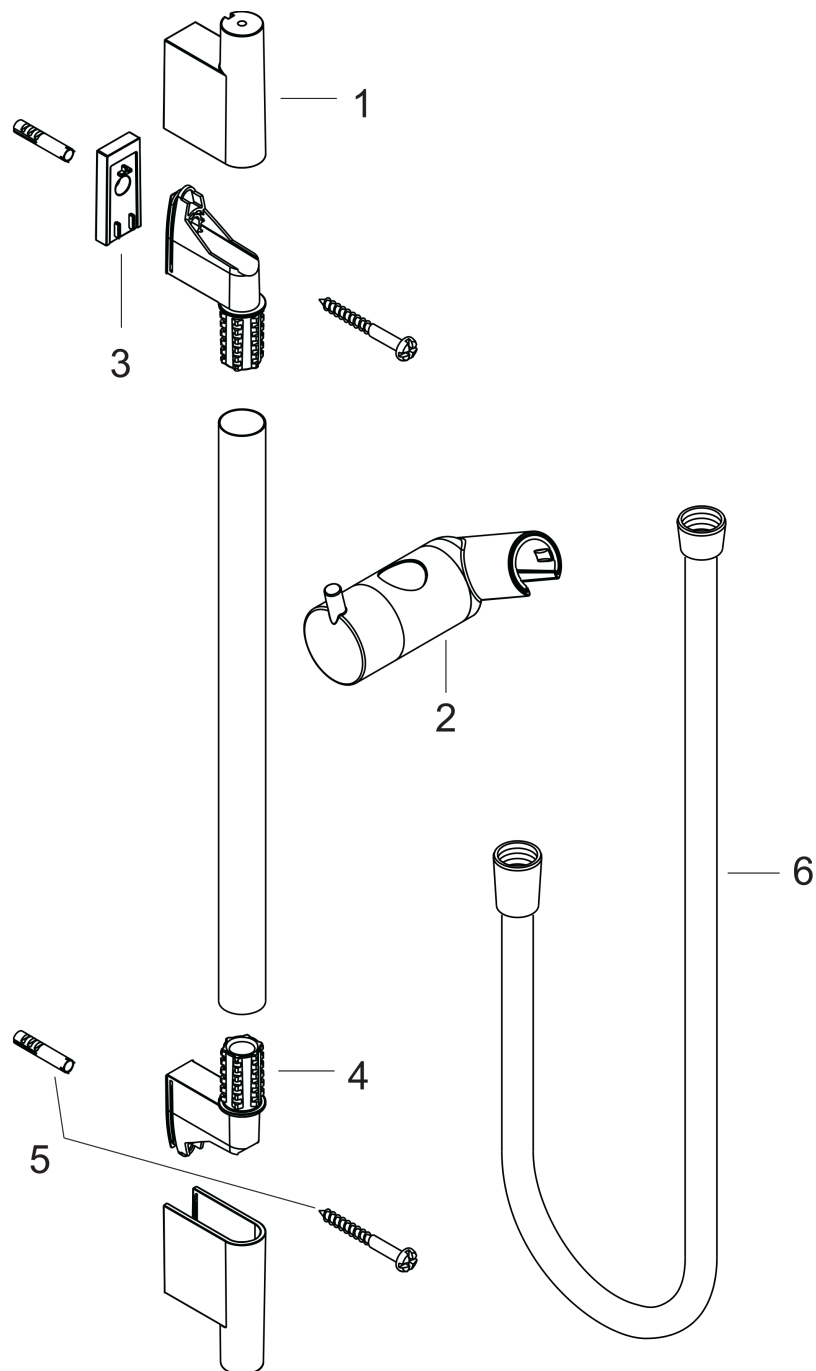

Unica
S Puro glijstang 90 cm met doucheslang
 Oppervlakken: **chrom** Artikelnummer: **28631000**

Beschrijving

- Bestaat verder uit: glijstang, doucheslang, schuifstuk
- meedraaiende wartel aan douchezijde tegen verdraaien van de doucheslang
- profiel stijgbuis: rond
- stangdiameter: 22 mm
- douchehouder uit metaal
- houder vast te zetten
- houder traploos verstelbaar
- wandsteunen van metaal
- lengte doucheslang: 1600.0 mm

Artikeldetails

Vrijblijvende advies verkoopprijs excl. BTW	130,95 €
Vrijblijvende advies verkoopprijs incl. BTW	158,45 €

Designprijzen

Productfoto

Maattekening

Unica
S Puro glijstang 90 cm met doucheslang
Oppervlakken: **chrom** Artikelnummer: **28631000**

Inbouwvoorbeeld

Unica
S Puro glijstang 90 cm met doucheslang
Oppervlakken: **chrom** Artikelnummer: **28631000**

Explosietekening

Bouwjaar: >04/05

Unica**S Puro glijstang 90 cm met doucheslang**Oppervlakken: **chrom** Artikelnummer: **28631000****Reserveonderdelenlijst**

Bouwjaar: >04/05

Regel	Beschrijving	Artikelnummer	Prijs incl. BTW	VE
1	afdekkap	97709000	-	1
2	schuifstuk cpl.	97651000	-	1
3	opvulschijf 7 mm	97450000	-	1
4	wandsteun	96275000	-	1
5	bevestigingsmateriaal	96179000	-	1
6	doucheslang Isiflex'B 1,60 m	28276000	-	1
7	planchet Casetta'S	28679000	-	1
8	Casettaklemmen, Ø 22 mm	98717000	-	1