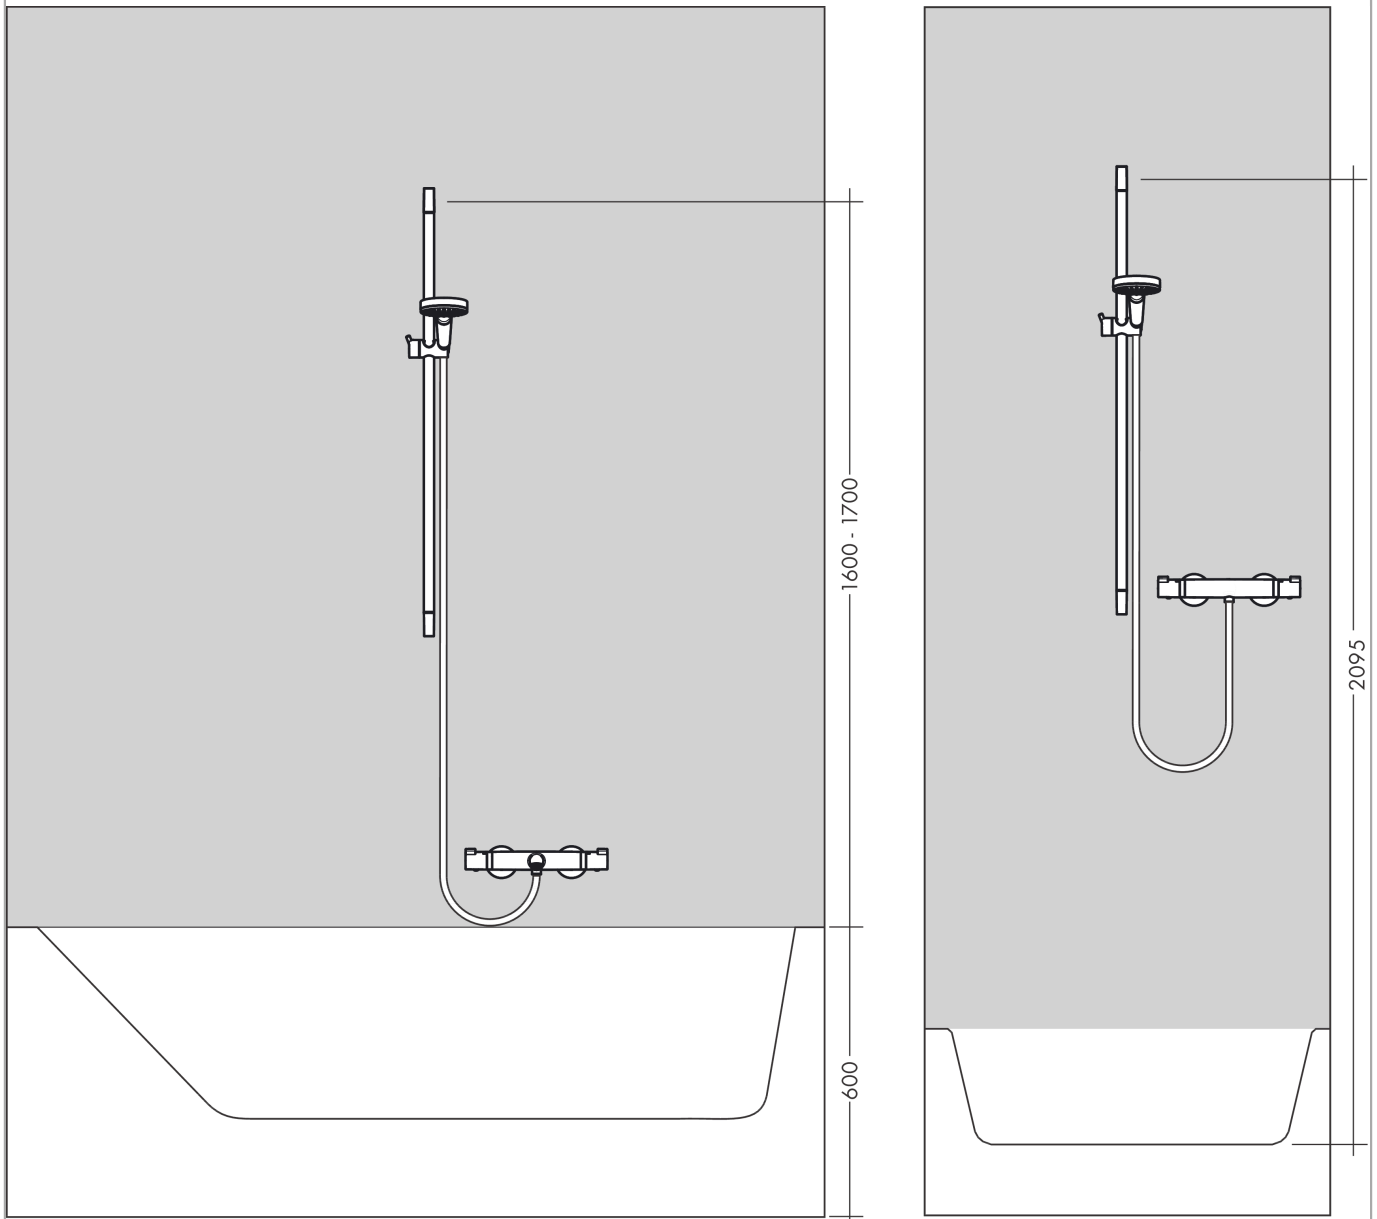

Raindance Select S doucheset 150 3jet met Unica'S Puro glijstang 65 cm en zeepschaal

Oppervlakken: **chrom** Artikelnummer: **27802000**

Beschrijving

- Bestaat verder uit: handdouche, glijstang, doucheslang, schuifstuk, zeepschaal
- diameter handdouche 150 mm
- CaresseAir intensieve massagestraal, mix van straalsoorten, RainAir volle zachte regenstraal
- Select-knop voor wisselen straalsoort
- traploos in hoogte verstelbaar
- 90° instelbaar schuifstuk, draait naar links en rechts, omhoog en omlaag
- meedraaiende wartel aan douchezijde tegen verdraaien van de doucheslang
- wandhouder
- stangdiameter: 22 mm
- profiel stijgbuis: rond

Raindance Select S
doucheset 150 3jet met Unica'S Puro glijstang 65 cm en zeepschaal
Oppervlakken: **chrom** Artikelnummer: **27802000**

Inbouwvoorbeeld

Raindance Select S
doucheset 150 3jet met Unica'S Puro glijstang 65 cm en zeepschaal
 Oppervlakken: **chrom** Artikelnummer: **27802000**

Explosietekening

Bouwjaar: >06/11

Raindance Select S
doucheset 150 3jet met Unica'S Puro glijstang 65 cm en zeepschaal
 Oppervlakken: **chrom** Artikelnummer: **27802000**

Reserveonderdelenlijst

Bouwjaar: >06/11

Regel	Beschrijving	Artikelnummer	Prijs incl. BTW	VE
1	afdekkap	97709000	-	1
2	schuifstuk cpl.	97651000	-	1
3	opvulschijf 7 mm	97450000	-	1
4	wandsteun	96275000	-	1
5	bevestigingsmateriaal	96179000	-	1
6	doucheslang Isiflex'B 1,60 m	28276000	-	1
7	planchet Casetta'S	28679000	-	1
8	Casettaklemmen, Ø 22 mm	98717000	-	1
9	Handdouche	28587000	-	1
10	filter	97708000	-	1