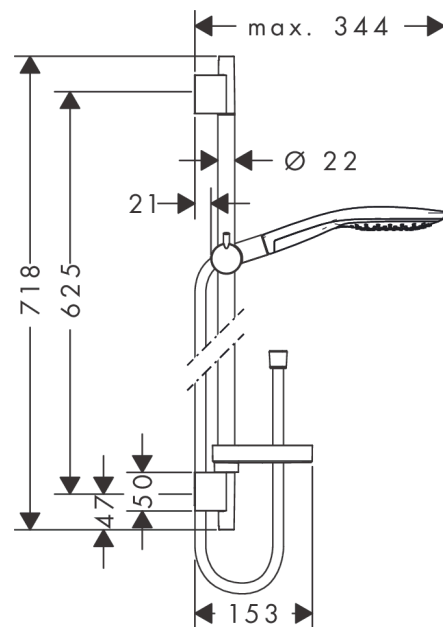

Raindance Select S doucheset 150 3jet met Unica'S Puro glijstang 65 cm en zeepschaal

Oppervlakken: **chrom** Artikelnummer: **27802000**

Beschrijving

- Bestaat verder uit: handdouche, glijstang, doucheslang, schuifstuk, zeepschaal
- diameter handdouche 150 mm
- CaresseAir intensieve massagestraal, mix van straalsoorten, RainAir volle zachte regenstraal
- Select-knop voor wisselen straalsoort
- traploos in hoogte verstelbaar
- 90° instelbaar schuifstuk, draait naar links en rechts, omhoog en omlaag
- meedraaiende wartel aan douchezijde tegen verdraaien van de doucheslang
- wandhouder
- stangdiameter: 22 mm
- profiel stijgbuis: rond

Artikeldetails

Vrijblijvende advies verkoopprijs excl. BTW	249,25 €
Vrijblijvende advies verkoopprijs incl. BTW	301,59 €

Technologie

Productfoto

Maattekening

Doorstroomdiagram

De verbruikswaarden werden in overeenstemming met de praktijk met de bijbehorende armaturen (thermostaat/mengkraan/inbouwventiel) gemeten.

Raindance Select S
doucheset 150 3jet met Unica'S Puro glijstang 65 cm en zeepschaal
Oppervlakken: **chrom** Artikelnummer: **27802000**

Inbouwvoorbeeld

Raindance Select S
doucheset 150 3jet met Unica'S Puro glijstang 65 cm en zeepschaal
 Oppervlakken: **chrom** Artikelnummer: **27802000**

Regel	Beschrijving	Artikelnummer	Prijs incl. BTW	VE
1	afdekkap	97709000	-	1
2	schuifstuk cpl.	97651000	-	1
3	opvulschijf 7 mm	97450000	-	1
4	wandsteun	96275000	-	1
5	bevestigingsmateriaal	96179000	-	1
6	doucheslang Isiflex'B 1,60 m	28276000	-	1
7	planchet Casetta'S	28679000	-	1
8	Casettaklemmen, Ø 22 mm	98717000	-	1
9	Handdouche	28587000	-	1
10	filter	97708000	-	1