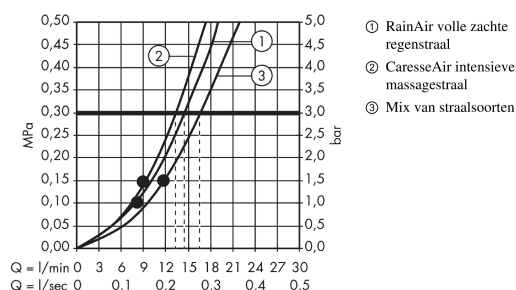

Artikeldetails

Vrijblijvende advies verkoopprijs excl. BTW	249,25 €
Vrijblijvende advies verkoopprijs incl. BTW	301,59 €

Technologie

Productfoto

Maattekening

Doorstroomdiagram

De verbruikswaarden werden in overeenstemming met de praktijk met de bijbehorende armaturen (thermostaat/mengkraan/inbouwventiel) gemeten.