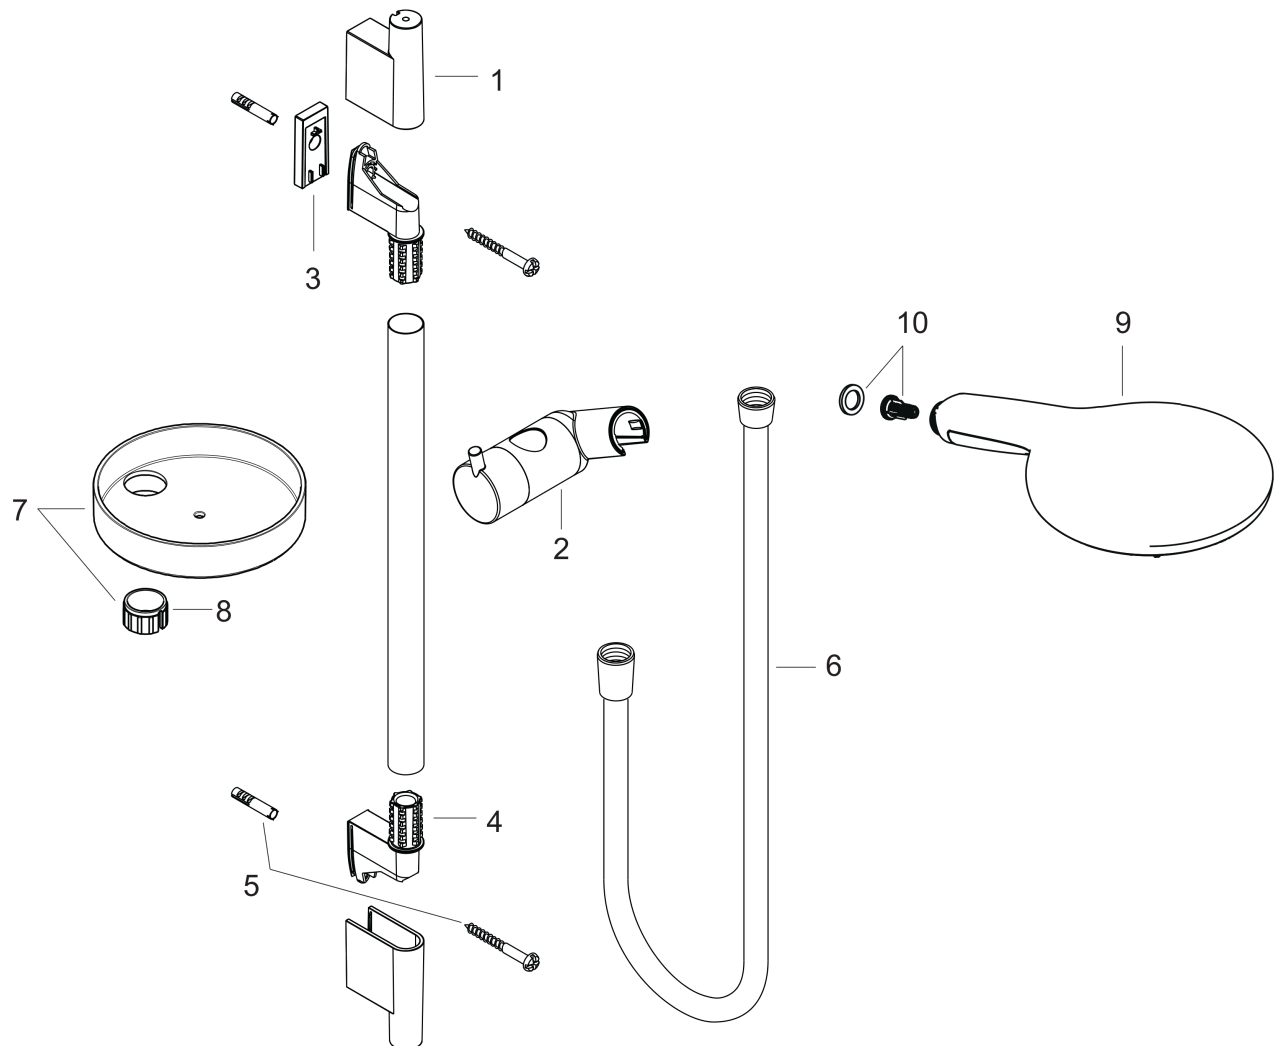

Raindance Select S doucheset 150 3jet met Unica'S Puro glijstang 65 cm en zeepschaal

Oppervlakken: **chrom** Artikelnummer: **27802000**

Beschrijving

- Bestaat verder uit: handdouche, glijstang, doucheslang, schuifstuk, zeepschaal
- diameter handdouche 150 mm
- CaresseAir intensieve massagestraal, mix van straalsoorten, RainAir volle zachte regenstraal
- Select-knop voor wisselen straalsoort
- traploos in hoogte verstelbaar
- 90° instelbaar schuifstuk, draait naar links en rechts, omhoog en omlaag
- meedraaiende wartel aan douchezijde tegen verdraaien van de doucheslang
- wandhouder
- stangdiameter: 22 mm
- profiel stijgbuis: rond

Raindance Select S
doucheset 150 3jet met Unica'S Puro glijstang 65 cm en zeepschaal
Oppervlakken: **chrom** Artikelnummer: **27802000**

Inbouwvoorbeeld

Raindance Select S
doucheset 150 3jet met Unica'S Puro glijstang 65 cm en zeepschaal
 Oppervlakken: **chrom** Artikelnummer: **27802000**

Explosietekening

Bouwjaar: >06/11

Raindance Select S
doucheset 150 3jet met Unica'S Puro glijstang 65 cm en zeepschaal
 Oppervlakken: **chrom** Artikelnummer: **27802000**

Reserveonderdelenlijst

Bouwjaar: >06/11

Regel	Beschrijving	Artikelnummer	Prijs incl. BTW	VE
1	afdekkap	97709000	-	1
2	schuifstuk cpl.	97651000	-	1
3	opvulschijf 7 mm	97450000	-	1
4	wandsteun	96275000	-	1
5	bevestigingsmateriaal	96179000	-	1
6	doucheslang Isiflex'B 1,60 m	28276000	-	1
7	planchet Casetta'S	28679000	-	1
8	Casettaklemmen, Ø 22 mm	98717000	-	1
9	Handdouche	28587000	-	1
10	filter	97708000	-	1