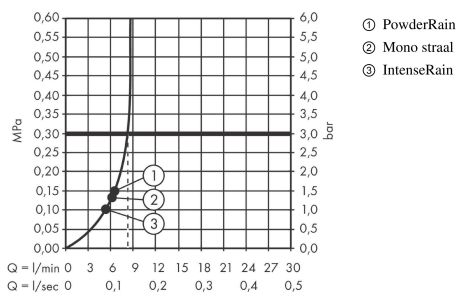

Doorstroomdiagram

De verbruikswaarden werden in overeenstemming met de praktijk met de bijbehorende armaturen (thermostaat/mengkraan/inbouwventiel) gemeten.