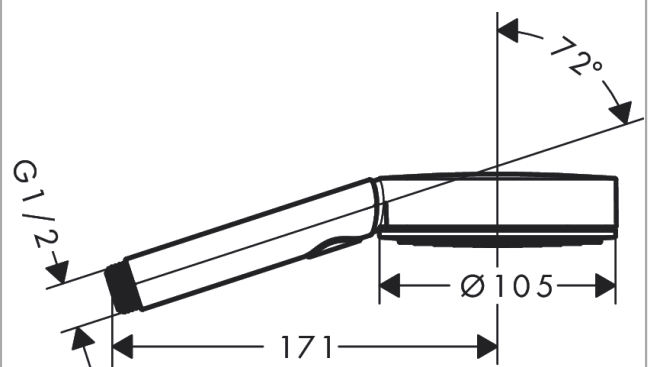

### Beschrijving

- diameter douchekop 105 mm
- PowderRain, IntenseRain, MonoRain
- Select-knop voor wisselen straalsoort
- max. waterdoorstroom bij 3 bar: 8,5 l/min
- waterdoorstroom PowderRain (3 bar): 8,5 l/min
- waterdoorstroom Mono (bij 3 bar): 8 l/min
- doorstroomhoeveelheid IntenseRain (bij 3 bar): 8,2 l/min
- lood- en nikkelvrije doorvoer, geschikt bij allergie
- afspoelbare zeefinzet
- EcoSmart: waterdoorstroom max. 9 l/min
- Kiwa K6053\_Showers EN1112

### Maattekening