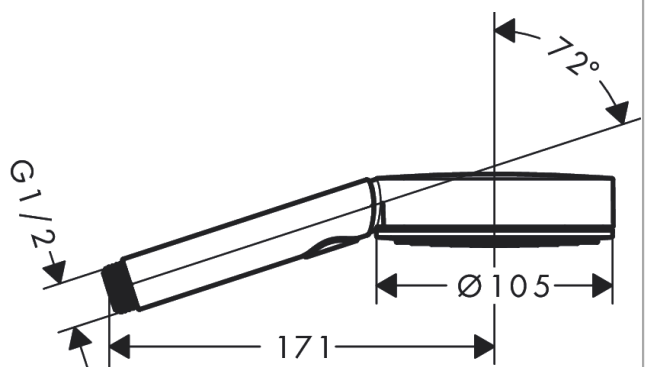

Pulsify Select S handdouche 3jet Relaxation

Oppervlakken: **mat zwart** Artikelnummer: **24110670**

Beschrijving

- diameter douchekop 105 mm
- PowderRain, IntenseRain, massagestraal
- Select-knop voor wisselen straalsoort
- max. waterdoorstroom bij 3 bar: 11,4 l/min
- waterdoorstroom PowderRain (3 bar): 11,4 l/min
- doorstroomhoeveelheid massagestraal (bij 3 bar): 9 l/min
- doorstroomhoeveelheid IntenseRain (bij 3 bar): 11,4 l/min
- lood- en nikkelvrije doorvoer, geschikt bij allergie
- afspoelbare zeefinzet
- Kiwa K6053_Showers EN1112

Artikeldetails

Vrijblijvende advies
verkoopprijs excl. BTW 48,70 €

Vrijblijvende advies
verkoopprijs incl. BTW 58,93 €

Technologie

Designprijzen

reddot winner 2021

Productfoto

Maattekening

Doorstroombiagram

De verbruikswaarden werden in overeenstemming met de praktijk met de bijbehorende armaturen (thermostaat/mengkraan/inbouwventiel) gemeten.

Pulsify Select S
handdouche 3jet RelaxationOppervlakken: **mat zwart** Artikelnummer: **24110670****Explosietekening**