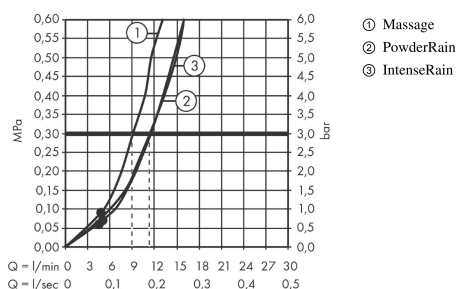

Pulsify Select S handdouche 3jet Relaxation

Oppervlakken: **mat zwart** Artikelnummer: **24110670**

Beschrijving

- diameter douchekop 105 mm
- PowderRain, IntenseRain, massagestraal
- Select-knop voor wisselen straalsoort
- max. waterdoorstroom bij 3 bar: 11,4 l/min
- waterdoorstroom PowderRain (3 bar): 11,4 l/min
- doorstroomhoeveelheid massagestraal (bij 3 bar): 9 l/min
- doorstroomhoeveelheid IntenseRain (bij 3 bar): 11,4 l/min
- lood- en nikkelvrije doorvoer, geschikt bij allergie
- afspoelbare zeefinzet
- Kiwa K6053_Showers EN1112

Artikeldetails

Vrijblijvende advies
verkoopprijs excl. BTW 48,70 €

Vrijblijvende advies
verkoopprijs incl. BTW 58,93 €

Technologie

Designprijzen

reddot winner 2021

Productfoto

Maattekening

Doorstroombiagram

De verbruikswaarden werden in overeenstemming met de praktijk met de bijbehorende armaturen (thermostaat/mengkraan/inbouwventiel) gemeten.

Pulsify Select S
handdouche 3jet RelaxationOppervlakken: **mat zwart** Artikelnummer: **24110670****Explosietekening**