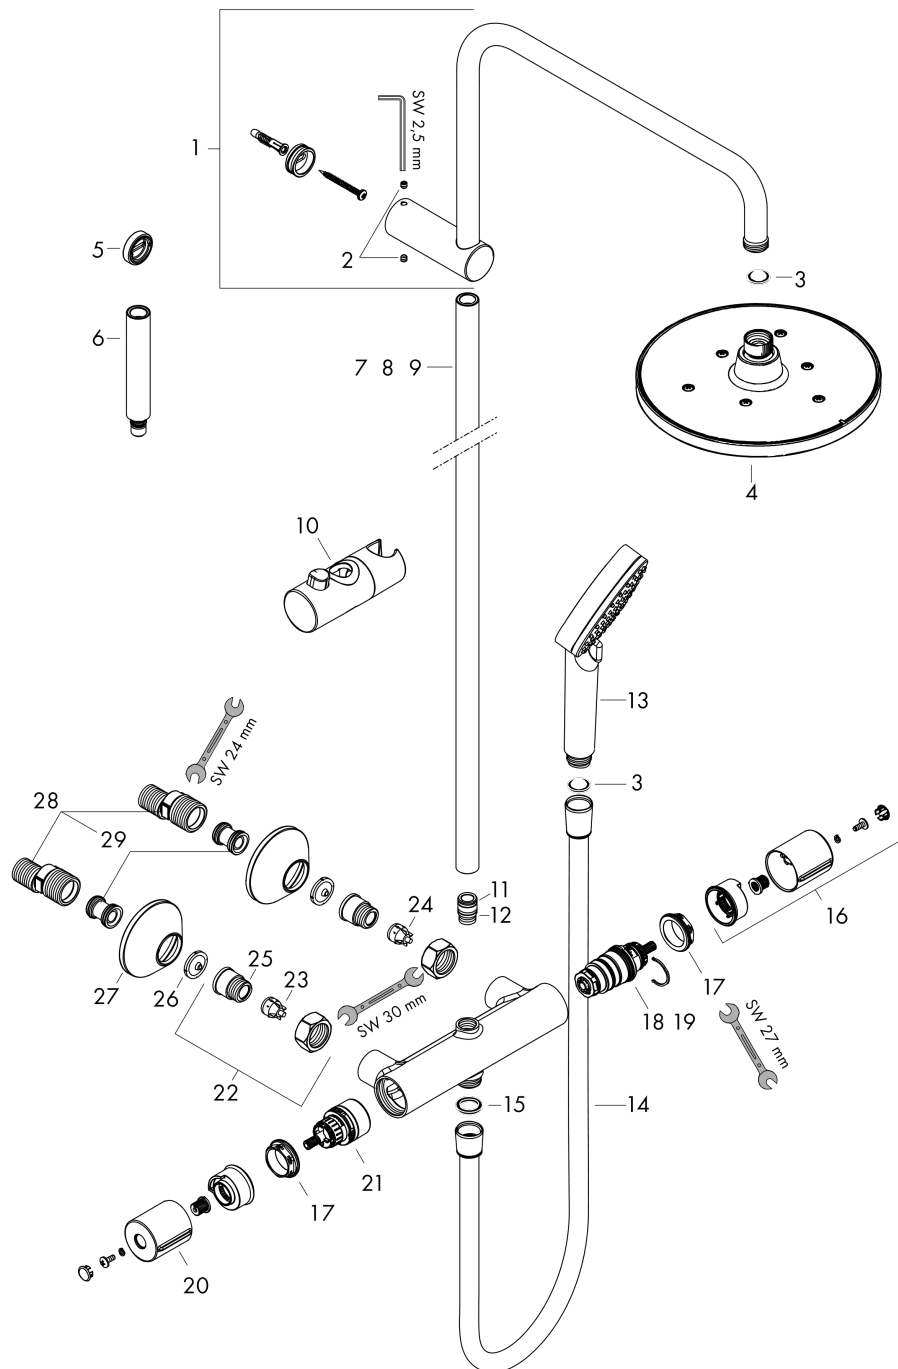

## Vernis Blend Showerpipe

Oppervlakken: **chrom** Artikelnummer: **26089000**

### Maattekening

**Vernis Blend  
Showerpipe**

Oppervlakken: **chrom** Artikelnummer: **26089000**

**Doorstroomdiagram**

Vernis Blend  
 Showerpipe

Oppervlakken: **chrom** Artikelnummer: **26089000**

Explosietekening

Bouwjaar: >04/21

**Vernis Blend  
Showerpipe**

 Oppervlakken: **chrom**    Artikelnummer: **26089000**

**Reserveonderdelenlijst**

Bouwjaar: &gt;04/21

Regel	Beschrijving	Artikelnummer	Prijs incl. BTW	VE
1	douche-arm	93768000	-	1
2	inbusschroef M5x5	98446000	-	1
3	zeefdichting	94246000	-	1
4	Hoofdouche	26277000	-	1
5	opvulschijf 7 mm	93813000	-	1
6	verlengset 100 mm	94164000	-	1
7	stijgbuis 845 mm	93906000	-	1
8	stijgbuis 945 mm	93770000	-	1
9	stijgbuis 1145 mm	93907000	-	1
10	schuifstuk cpl.	93729000	-	1
11	O-ring 12x2	98214000	-	1
12	O-ring 11x2	98127000	-	1
13	Handdouche	26340000	-	1
14	doucheslang Metaflex'C 1,60 m	28266000	-	1
15	dichting	98058000	-	1
16	thermostaatgreep	93727000	-	1
17	moer	98913000	-	1
18	temperatuur regeleenheid	98282000	-	1
19	regeleenheid voor uitgewisseld aansluitingen	92373000	-	1
20	greep	93731000	-	1
21	bovendeel met omstelling	98283000	-	1
22	aansluiting G½	93730000	-	1
23	terugslagklep (drukbestendig tot 2 MPa)	93136000	-	1
24	terugslagklep	96737000	-	1
25	O-ring 16x2	98133000	-	1
26	zeefdichting	96922000	-	1
27	rozet Ø 70 mm	93718000	-	1
28	S-koppelingenset (±12 mm)	94140000	-	1
29	slagdemper	96429000	-	1