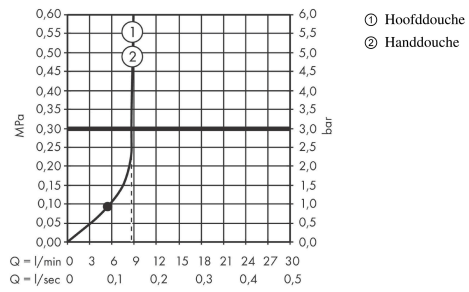

### Maattekening

**Vernis Blend  
Showerpipe**

Oppervlakken: **chrom** Artikelnummer: **26089000**

**Doorstroomdiagram**

Vernis Blend  
 Showerpipe

Oppervlakken: **chrom** Artikelnummer: **26089000**

Explosietekening