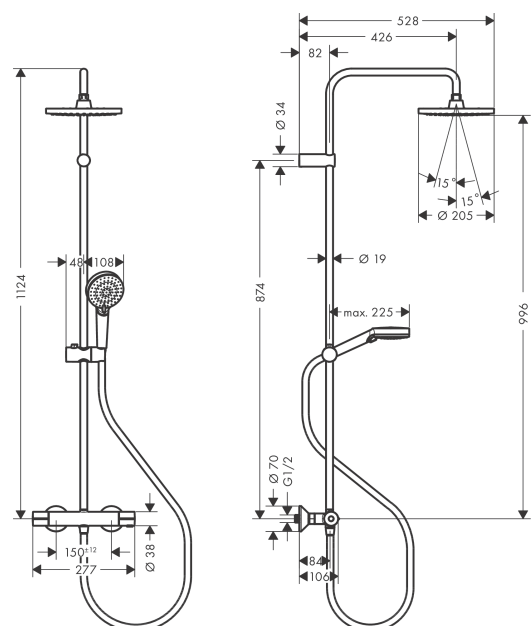

## Vernis Blend Showerpipe

Oppervlakken: **chrom** Artikelnummer: **26089000**

### Beschrijving

- Bestaat verder uit: hoofddouche, handdouche, douchethermostaat, doucheslang, schuifstuk
- Vernis Blend 200 1jet hoofddouche
- diameter straalplaat 205 mm
- straalsoort hoofddouche: Rain krachtige regenstraal
- kogelgewricht: straalhoek hoofddouche verstelbaar
- straalsoort handdouche: Rain krachtige regenstraal, IntenseRain
- max. waterdoorstroom bij 3 bar: 8,7 l/min
- Doorstroom voor handdouche bij 3 bar: 8,7 l/min
- minimale bedrijfsdruk: 1 bar
- maximale bedrijfsdruk: 10 bar
- stangdiameter: 19 mm
- in hoogte verstelbare handdouchehouder met externe Select knop
- douche-arm 426 mm
- Vernis
- SafetyStop temperatuurbegrenzing 40°C
- SafetyFunctie: maximale warm water temperatuur vooraf instelbaar
- bediening door draaien
- hartafstand 150 mm ± 12 mm
- Van zichzelf beveiligd tegen terugstromen
- montage: wandmontage
- aantal gebruikers: 2 functies
- Kiwa K11292\_Thermostatic Mixers EN1111

### Maattekening

**Vernis Blend  
Showerpipe**

Oppervlakken: **chrom** Artikelnummer: **26089000**

**Doorstroomdiagram**

Vernis Blend  
 Showerpipe

Oppervlakken: **chrom** Artikelnummer: **26089000**

Explosietekening