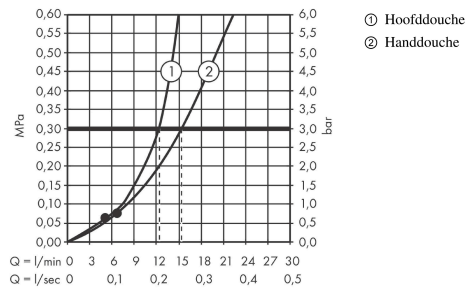

#### Maattekening

**Vernis Blend**

**Showerpipe 200 1jet met douchethermostaat**

Oppervlakken: **chrom**    Artikelnummer: **26276000**

**Doorstroomdiagram**

Vernis Blend

Showerpipe 200 1jet met douchethermostaat