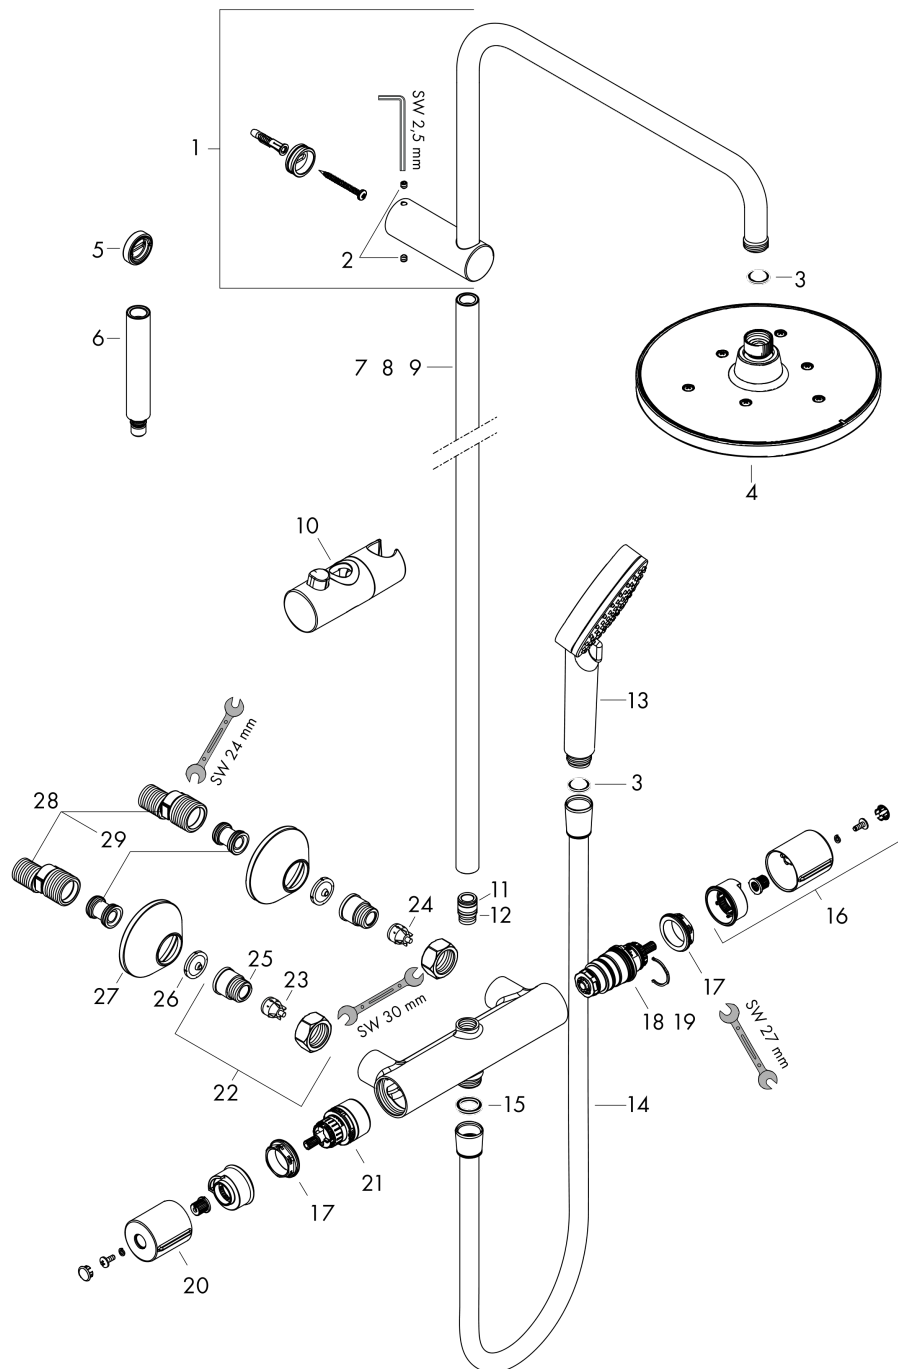

#### Maattekening

**Vernis Blend**

**Showerpipe 200 1jet met douchethermostaat**

Oppervlakken: **chrom**    Artikelnummer: **26276000**

**Doorstroomdiagram**

Vernis Blend

Showerpipe 200 1jet met douchethermostaat

Oppervlakken: **chrom** Artikelnummer: **26276000**

Explosietekening

Bouwjaar: >04/21

**Vernis Blend****Showerpipe 200 1jet met douchethermostaat**Oppervlakken: **chrom** Artikelnummer: **26276000****Reserveonderdelenlijst**

Bouwjaar: &gt;04/21

<b>Regel</b>	<b>Beschrijving</b>	<b>Artikelnummer</b>	<b>Prijs incl. BTW</b>	<b>VE</b>
1	douche-arm	93768000	-	1
2	inbusschroef M5x5	98446000	-	1
3	zeefdichting	94246000	-	1
4	Hoofdouche	26271000	-	1
5	opvulschijf 7 mm	93813000	-	1
6	verlengset 100 mm	94164000	-	1
7	stijgbuis 845 mm	93906000	-	1
8	stijgbuis 945 mm	93770000	-	1
9	stijgbuis 1145 mm	93907000	-	1
10	schuifstuk cpl.	93729000	-	1
11	O-ring 11x2	98127000	-	1
12	O-ring 12x2	98214000	-	1
13	Handdouche	26270000	-	1
14	doucheslang Metaflex'C 1,60 m	28266000	-	1
15	dichting	98058000	-	1
16	thermostaatgreep	93727000	-	1
17	moer	98913000	-	1
18	temperatuur regeleenheid	98282000	-	1
19	regeleenheid voor uitgewisseld aansluitingen	92373000	-	1
20	greep	93731000	-	1
21	bovendeel met omstelling	98283000	-	1
22	aansluiting G½	93730000	-	1
23	terugslagklep (drukbestendig tot 2 MPa)	93136000	-	1
24	terugslagklep	96737000	-	1
25	O-ring 16x2	98133000	-	1
26	zeefdichting	96922000	-	1
27	rozet Ø 70 mm	93718000	-	1
28	S-koppelingenset (±12 mm)	94140000	-	1
29	slagdemper	96429000	-	1