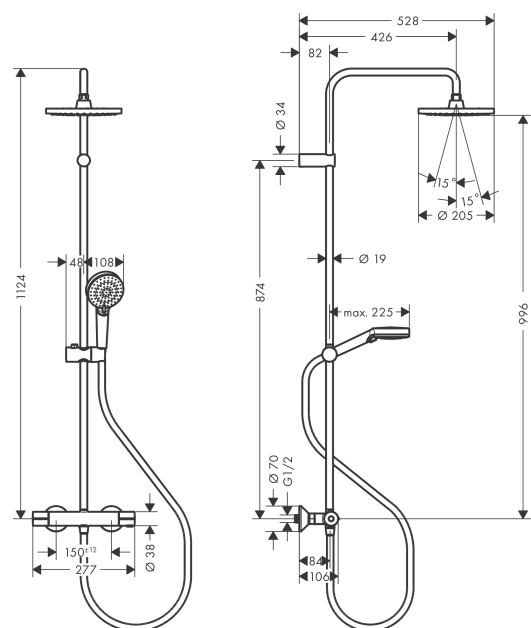

Maattekening