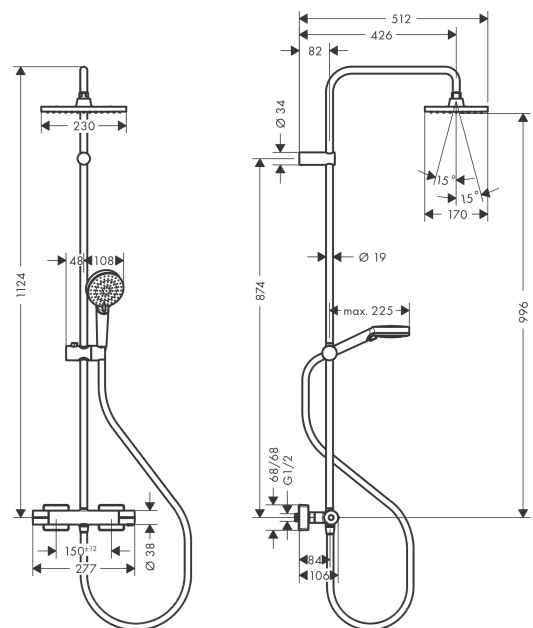

Maattekening