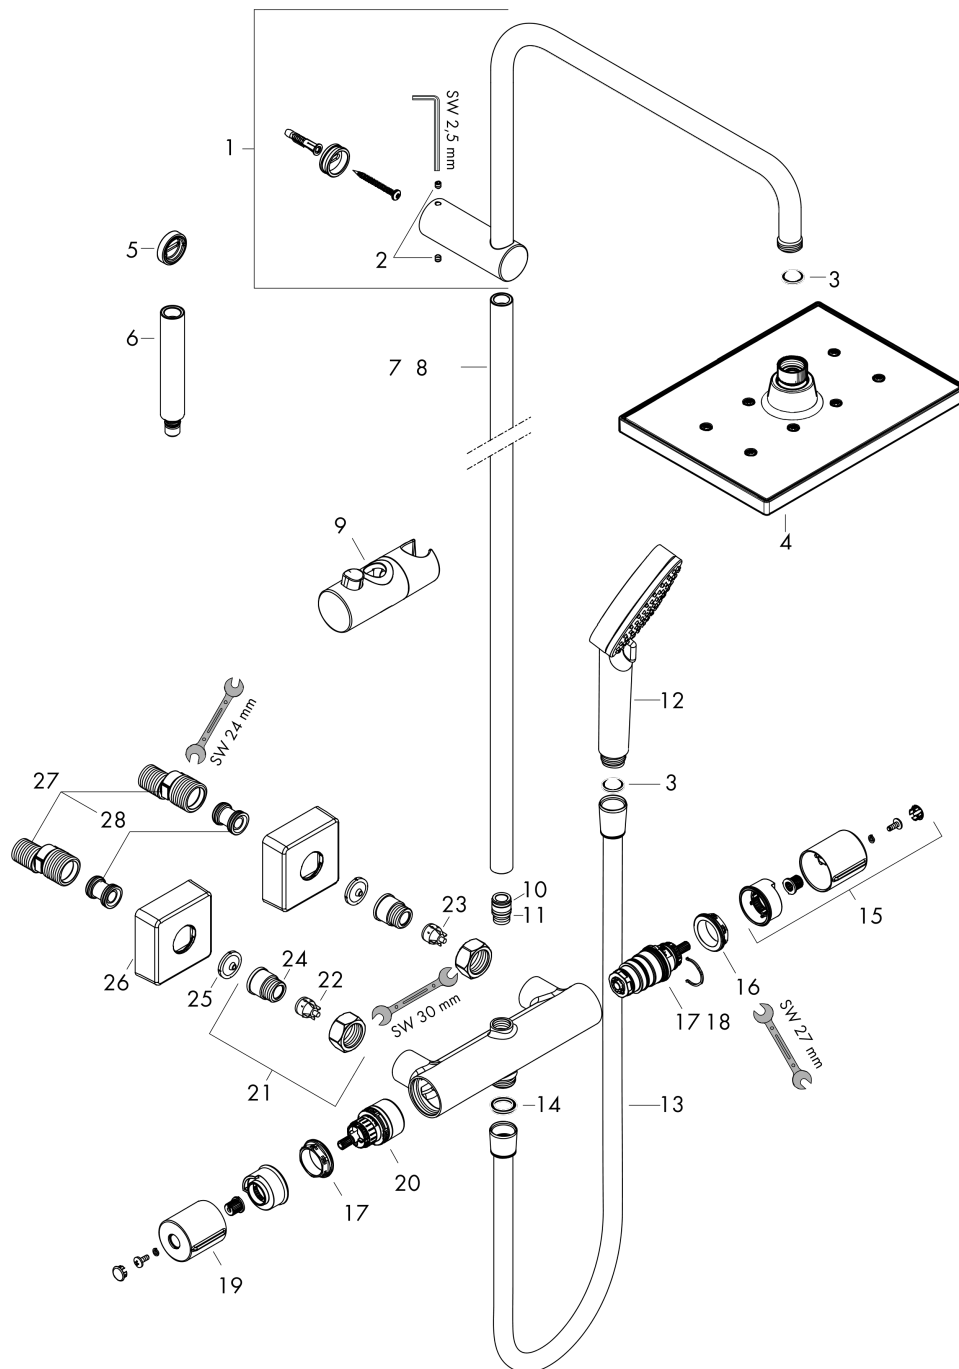

Doorstroomdiagram

Vernis Shape
Showerpipe 230 1jet met douchethermostaat
 Oppervlakken: mat zwart Artikelnummer: 26286670

Explosietekening

Bouwjaar: >04/21

Vernis Shape
Showerpipen 230 1jet met douchethermostaat
 Oppervlakken: **mat zwart** Artikelnummer: **26286670**

Reserveonderdelenlijst

Bouwjaar: >04/21

Regel	Beschrijving	Artikelnummer	Prijs incl. BTW	VE
1	douche-arm	93768670	-	1
2	inbusschroef M5x5	98446000	-	1
3	zeefdichting	94246000	-	1
4	Hoofdouche	26281670	-	1
5	opvulschijf 7 mm	93813670	-	1
6	verlengset 100 mm	94164670	-	1
7	stijgbuis 845 mm	93906670	-	1
8	stijgbuis 945 mm	93770670	-	1
9	schuifstuk cpl.	93729670	-	1
10	O-ring 12x2	98214000	-	1
11	O-ring 11x2	98127000	-	1
12	Handdouche	26270670	-	1
13	doucheslang Isiflex'B 1,60 m	28276670	-	1
14	dichting	98058000	-	1
15	thermostaatgreep	93727670	-	1
16	moer	98913000	-	1
17	temperatuur regeleenheid	98282000	-	1
18	regeleenheid voor uitgewisseld aansluitingen	92373000	-	1
19	greep	93731670	-	1
20	bovendeel met omstelling	98283000	-	1
21	aansluiting G½	93730000	-	1
22	terugslagklep (drukbestendig tot 2 MPa)	93136000	-	1
23	terugslagklep	96737000	-	1
24	O-ring 16x2	98133000	-	1
25	zeefdichting	96922000	-	1
26	rozet	93879670	-	1
27	S-koppelingenset (±12 mm)	94140000	-	1
28	slagdemper	96429000	-	1