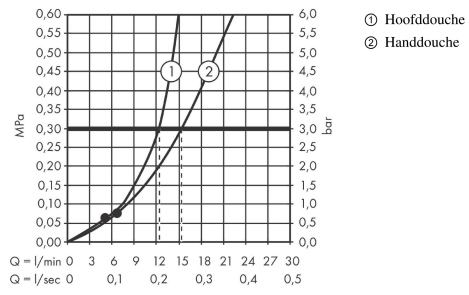

Vernis Shape
Showerpipe 230 1jet met douchethermostaat
Oppervlakken: mat zwart Artikelnummer: 26286670

Doorstroomdiagram