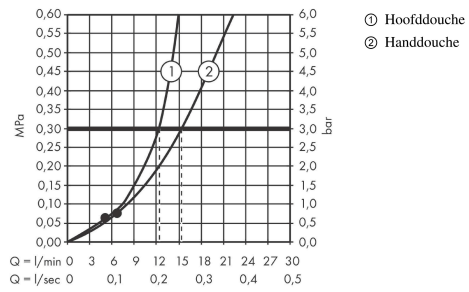

Vernis Blend

Showerpipe 200 1jet met douchethermostaat

Oppervlakken: mat zwart Artikelnummer: 26276670

Doorstroomdiagram