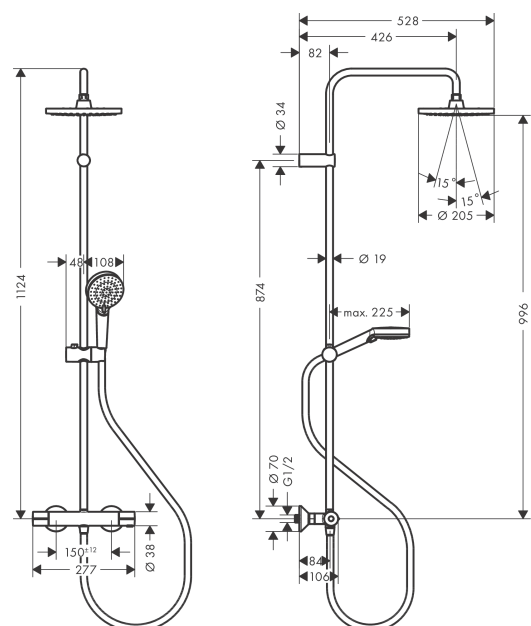

Maattekening