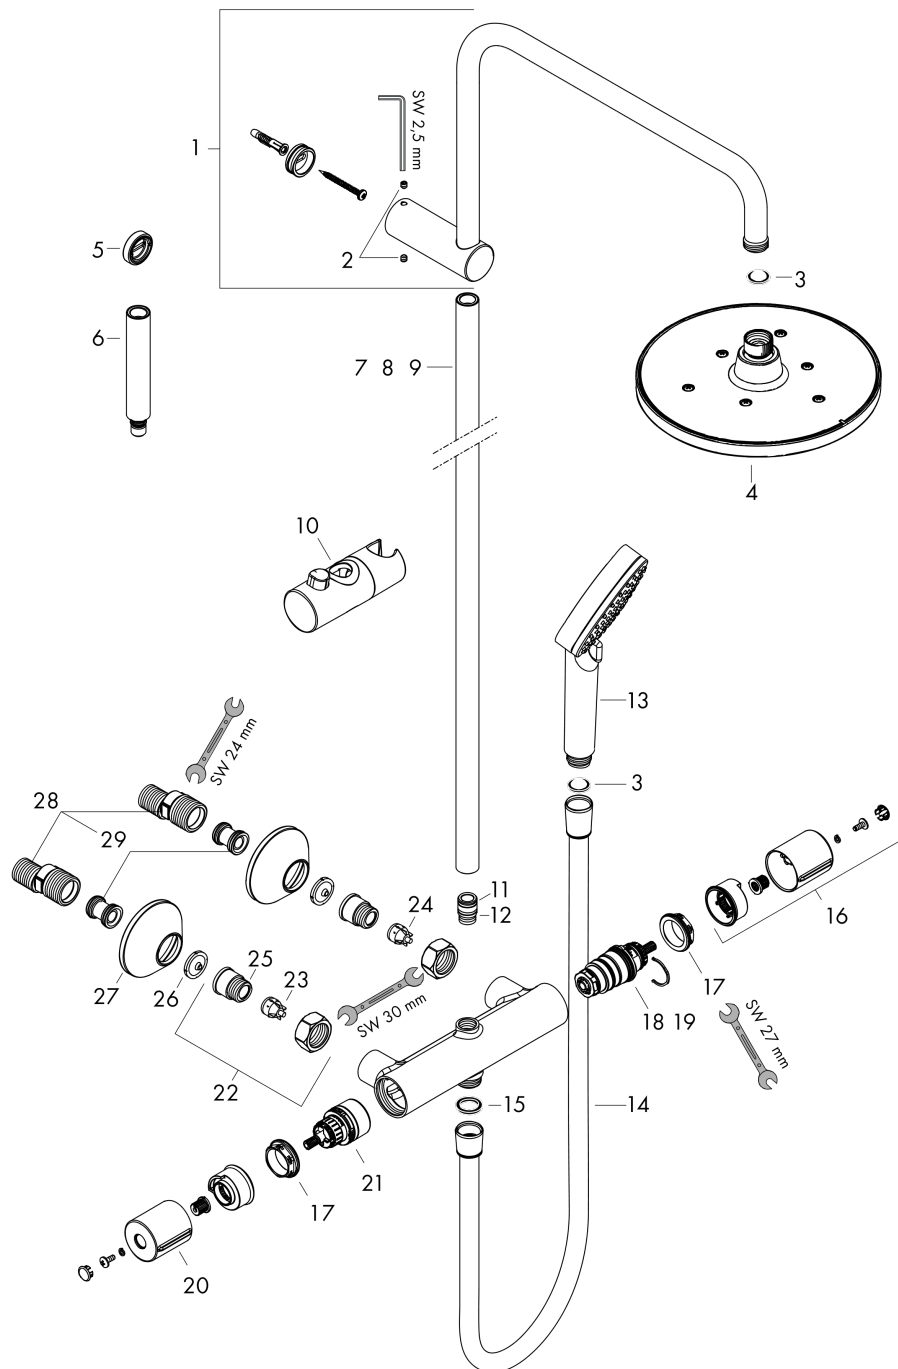

Explosietekening

Bouwjaar: >04/21

Vernis Blend**Showerpipe 200 1jet met douchethermostaat**Oppervlakken: **mat zwart** Artikelnummer: **26276670****Reserveonderdelenlijst**

Bouwjaar: >04/21

Regel	Beschrijving	Artikelnummer	Prijs incl. BTW	VE
1	douche-arm	93768670	-	1
2	inbusschroef M5x5	98446000	-	1
3	zeefdichting	94246000	-	1
4	Hoofdouche	26271670	-	1
5	opvulschijf 7 mm	93813670	-	1
6	verlengset 100 mm	94164670	-	1
7	stijgbuis 845 mm	93906670	-	1
8	stijgbuis 945 mm	93770670	-	1
9	stijgbuis 1145 mm	93907670	-	1
10	schuifstuk cpl.	93729670	-	1
11	O-ring 12x2	98214000	-	1
12	O-ring 11x2	98127000	-	1
13	Handdouche	26270670	-	1
14	doucheslang Isiflex'B 1,60 m	28276670	-	1
15	dichting	98058000	-	1
16	thermostaatgreep	93727670	-	1
17	moer	98913000	-	1
18	temperatuur regeleenheid	98282000	-	1
19	regeleenheid voor uitgewisseld aansluitingen	92373000	-	1
20	greep	93731670	-	1
21	bovendeel met omstelling	98283000	-	1
22	aansluiting G½	93730670	-	1
23	terugslagklep (drukbestendig tot 2 MPa)	93136000	-	1
24	terugslagklep	96737000	-	1
25	O-ring 16x2	98133000	-	1
26	zeefdichting	96922000	-	1
27	rozet Ø 70 mm	93718670	-	1
28	S-koppelingenset (±12 mm)	94140000	-	1
29	slagdemper	96429000	-	1