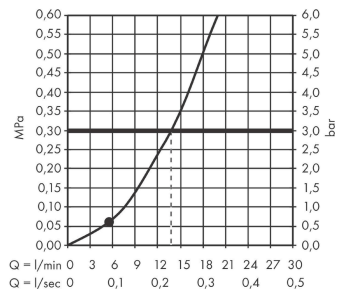

**Rainfinity
staafhanddouche 100 1jet**

Oppervlakken: **mat zwart** Artikelnummer: **26866670**

Doorstroomdiagram

De verbruikswaarden werden in overeenstemming met de praktijk met de bijbehorende armaturen (thermostaat/mengkraan/inbouwventiel) gemeten.