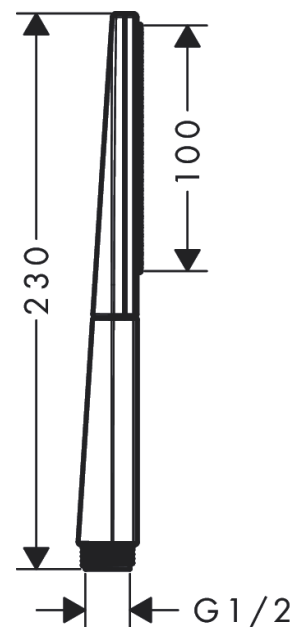

Maattekening