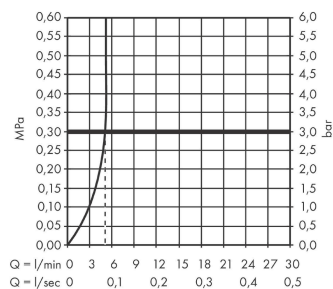

Artikeldetails

Vrijblijvende advies
verkoopprijs excl. BTW 93,85 €

Vrijblijvende advies
verkoopprijs incl. BTW 113,56 €

Technologie

Productfoto

Maattekening

Doorstroomdiagram

Vernis Blend
ééngreeps wastafelmengkraan 100 met trekwaste
 Oppervlakken: **chrom** Artikelnummer: **71551000**