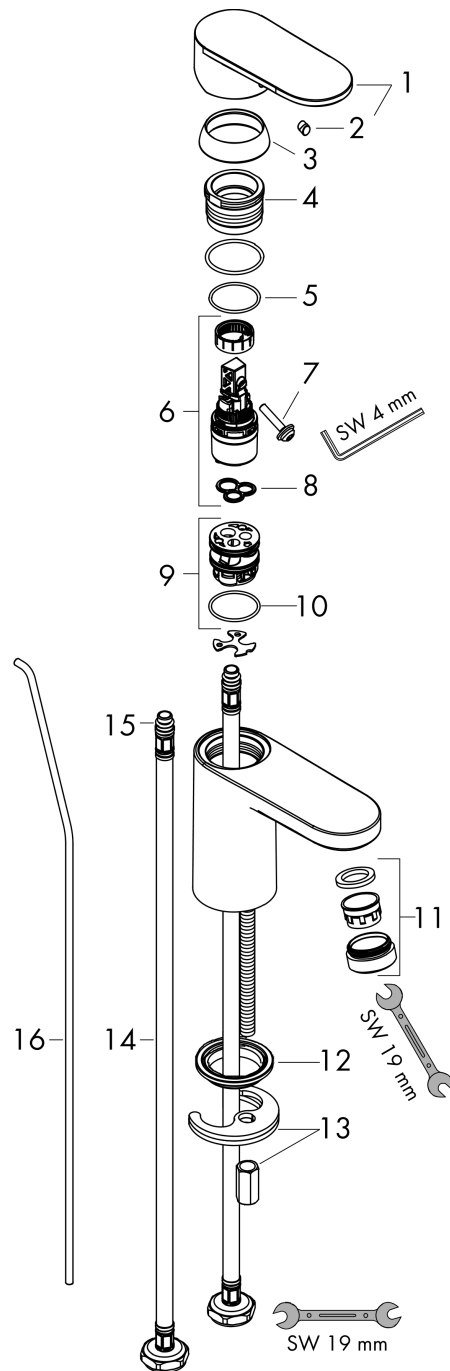

Vernis Blend

ééngreeps wastafelmengkraan 100 met trekwaste

Oppervlakken: **chrom** Artikelnummer: **71551000**

Beschrijving

- ComfortZone 100
- voorsprong uitloop 108 mm
- hoogte uitloop: 88 mm
- met vaste uitloop
- straalsoort: normale straal
- verstelbare perlator
- max. waterdoorstroom bij 3 bar: 5 l/min
- duurzaam keramisch kardoes
- incl. G 1 ¼ afvoergarnituur met trekstang
- Materiaal afvoergarnituur: synthetisch
- Kiwa K6161_Mechanical Mixers EN817

Artikeldetails

Vrijblijvende advies
verkoopprijs excl. BTW 93,85 €

Vrijblijvende advies
verkoopprijs incl. BTW 113,56 €

Technologie

Productfoto

Maattekening

Doorstroomdiagram

Vernis Blend
ééngreeps wastafelmengkraan 100 met trekwaste
 Oppervlakken: **chrom** Artikelnummer: **71551000**

Explosietekening

Bouwjaar: >01/21

Vernis Blend**ééngreeps wastafelmengkraan 100 met trekwaste**Oppervlakken: **chrom** Artikelnummer: **71551000****Reserveonderdelenlijst**

Bouwjaar: >01/21

Regel	Beschrijving	Artikelnummer	Prijs incl. BTW	VE
1	greep	93678000	-	1
2	greepstop	96338000	-	1
3	afdekkap	93680000	-	1
4	moer	93681000	-	1
5	O-ring 24x1,5	98434000	-	1
6	kardoes compl.	97685000	-	1
7	borgschroef	95140000	-	1
8	dichting	98865000	-	1
9	kardoesadapter	98866000	-	1
10	O-ring 23x2	98398000	-	1
11	perlator zwenkbaar M24x1 (5 l/min)	93834000	-	1
12	dichting Ø 42	98722000	-	1
13	schachtbevestigingsset compl.	96016000	-	1
14	aansluitslang 600 mm M8x0,75 G3/8	96556000	-	1
15	O-ring 7x1,5	98422000	-	1
16	trekstang	93683000	-	1
a	afvoergarnituur	92168000	-	1
b	dwarstang compl. 340 mm (kogel- Ø12mm)	96324000	-	1