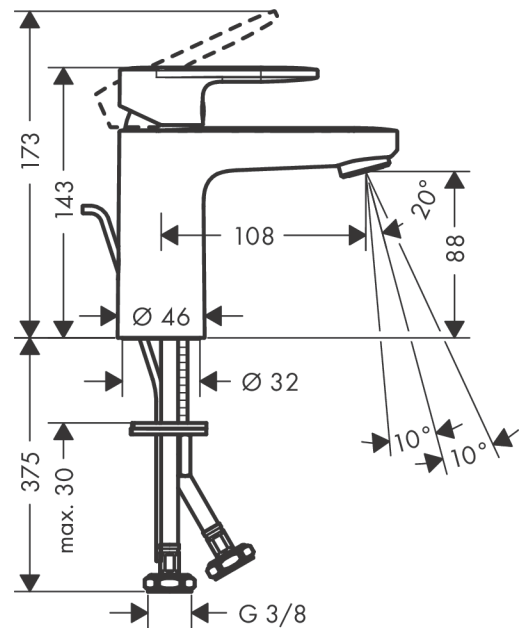

Vernis Blend

ééngreeps wastafelmengkraan 100 met trekwaste

Oppervlakken: **chrom** Artikelnummer: **71551000**

Beschrijving

- ComfortZone 100
- voorsprong uitloop 108 mm
- hoogte uitloop: 88 mm
- met vaste uitloop
- straalsoort: normale straal
- verstelbare perlator
- max. waterdoorstroom bij 3 bar: 5 l/min
- duurzaam keramisch kardoes
- incl. G 1 ¼ afvoergarnituur met trekstang
- Materiaal afvoergarnituur: synthetisch
- Kiwa K6161_Mechanical Mixers EN817

Artikeldetails

Vrijblijvende advies
verkoopprijs excl. BTW 93,85 €

Vrijblijvende advies
verkoopprijs incl. BTW 113,56 €

Technologie

Productfoto

Maattekening

Doorstroomdiagram

Vernis Blend
ééngreeps wastafelmengkraan 100 met trekwaste
 Oppervlakken: **chrom** Artikelnummer: **71551000**

Explosietekening

Bouwjaar: >01/21

Vernis Blend**ééngreeps wastafelmengkraan 100 met trekwaste**Oppervlakken: **chrom** Artikelnummer: **71551000****Reserveonderdelenlijst**

Bouwjaar: >01/21

Regel	Beschrijving	Artikelnummer	Prijs incl. BTW	VE
1	greep	93678000	-	1
2	greepstop	96338000	-	1
3	afdekkap	93680000	-	1
4	moer	93681000	-	1
5	O-ring 24x1,5	98434000	-	1
6	kardoes compl.	97685000	-	1
7	borgschroef	95140000	-	1
8	dichting	98865000	-	1
9	kardoesadapter	98866000	-	1
10	O-ring 23x2	98398000	-	1
11	perlator zwenkbaar M24x1 (5 l/min)	93834000	-	1
12	dichting Ø 42	98722000	-	1
13	schachtbevestigingsset compl.	96016000	-	1
14	aansluitslang 600 mm M8x0,75 G3/8	96556000	-	1
15	O-ring 7x1,5	98422000	-	1
16	trekstang	93683000	-	1
a	afvoergarnituur	92168000	-	1
b	dwarstang compl. 340 mm (kogel- Ø12mm)	96324000	-	1