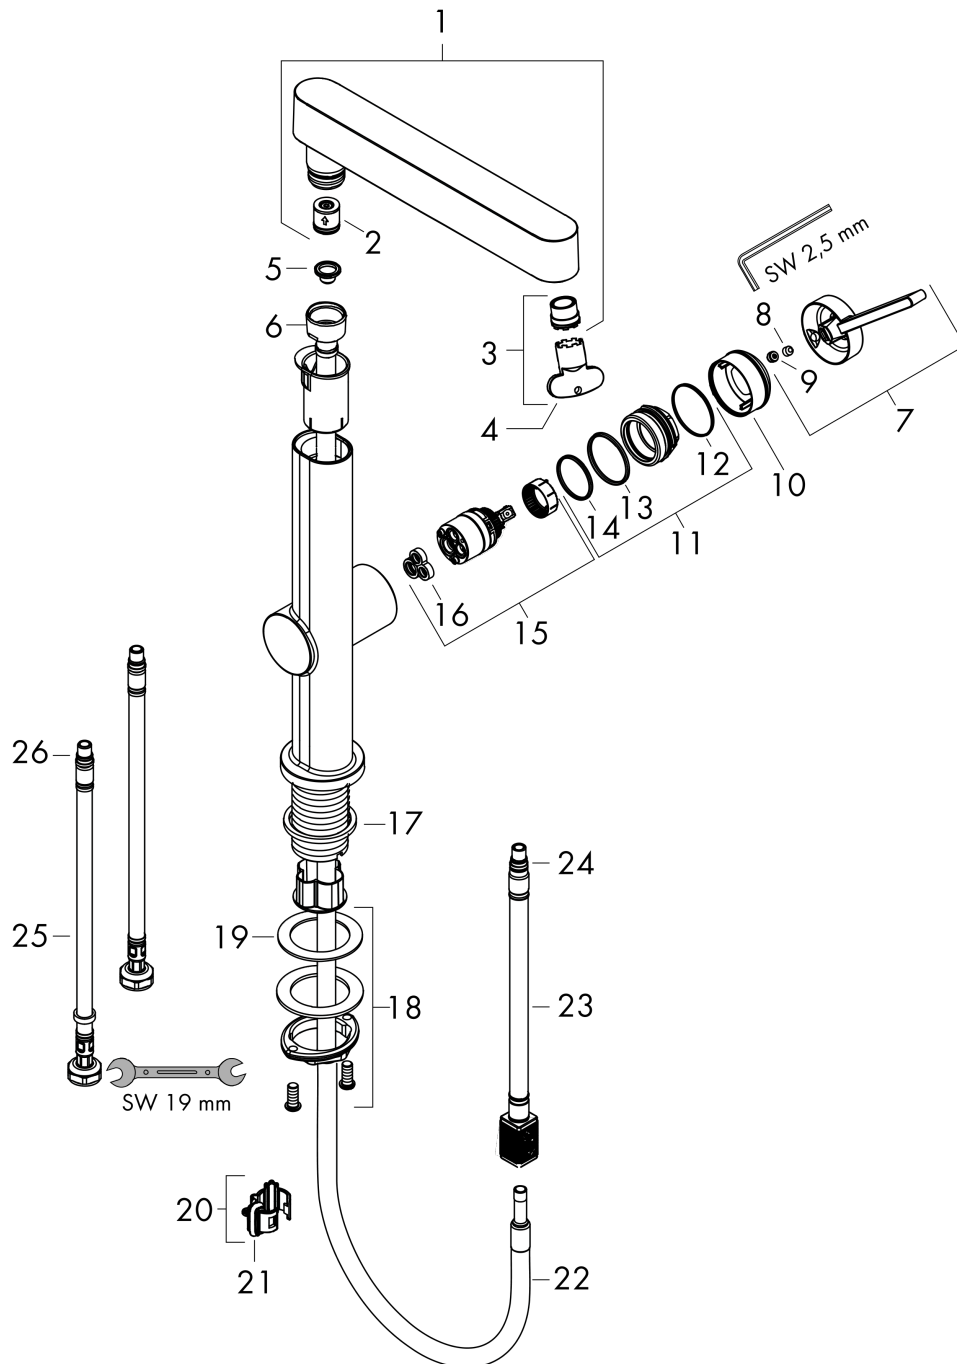

wastafelkraan 230 2 jet met uittrekbare vuistdouche met afvoerplug

Oppervlakken: **chrom** Artikelnummer: **76063000**

Doorstroomdiagram

Finoris
wastafelkraan 230 2 jet met uittrekbare vuistdouche met afvoerplug
 Oppervlakken: **chrom** Artikelnummer: **76063000**

Explosietekening

Bouwjaar: >06/21

Finoris**wastafelkraan 230 2 jet met uittrekbare vuistdouche met afvoerplug**Oppervlakken: **chrom** Artikelnummer: **76063000****Reserveonderdelenlijst**

Bouwjaar: >06/21

Regel	Beschrijving	Artikelnummer	Prijs incl. BTW	VE
1	vuistdouche	94294000	-	1
2	doorstroombegrenzer / terugslagklep	95376000	-	1
3	perlator laminar	94295000	-	1
4	montagesleutel	98987000	-	1
5	zeef	92672000	-	1
6	moer	92755000	-	1
7	greep	94292000	-	1
8	inbusschroef M5x5	98446000	-	1
9	greepstop	93735460	-	1
10	afdekkap	93737000	-	1
11	moer	92926000	-	1
12	O-ring 30x1,5	98433000	-	1
13	O-ring 29x2	98391000	-	1
14	O-ring 25x1,5	98146000	-	1
15	kardoes compl.	93760000	-	1
16	dichting	93383000	-	1
17	vlakdichting	98749000	-	1
18	schachtbevestigingsset compl. (Ø 32)	13961000	-	1
19	stelring	97548000	-	1
20	klemhaak	94296000	-	1
21	O-ring 10x3	98206000	-	1
22	slang 1,25 m	94293000	-	1
23	slang	93744000	-	1
24	O-ring 7x1,5	98422000	-	1
25	aansluitslang 450 mm M8x0,75 G3/8	97206000	-	1
26	O-ring 6,6x1,6	93019000	-	1
a	Afvoerplug Push-Open	50100000	-	1
b	schachtverlenging	13898000	-	1