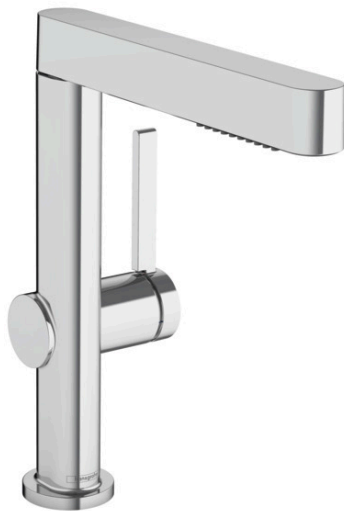

Finoris
wastafelkraan 230 2 jet met uittrekbare vuistdouche met afvoerplug
Oppervlakken: **chrom** Artikelnummer: **76063000**

Beschrijving

- ComfortZone 230
- voorsprong uitloop 191 mm
- hoogte uitloop: 229 mm
- met vaste uitloop en uittrekbare handdouche
- straalsoort: laminaire straal, PowderRain
- wisselen van straalsoort met één druk op de knop en automatische straalomstellingen als de kraan wordt gesloten.
- Uittrek lengte: 50 cm
- oppervlak afdekplaat: grafiet
- max. waterdoorstroom bij 3 bar: 5 l/min
- duurzaam keramisch kardoos
- incl. PushOpen G 1 ¼ wastegarnituur
- Materiaal afvoergarnituur: metaal
- met terugslagklep
- Kiwa K6161_Mechanical Mixers EN817

Artikeldetails

Vrijblijvende advies verkoopprijs excl. BTW	337,05 €
Vrijblijvende advies verkoopprijs incl. BTW	407,83 €

Technologie

Designprijzen

reddot winner 2021

Productfoto