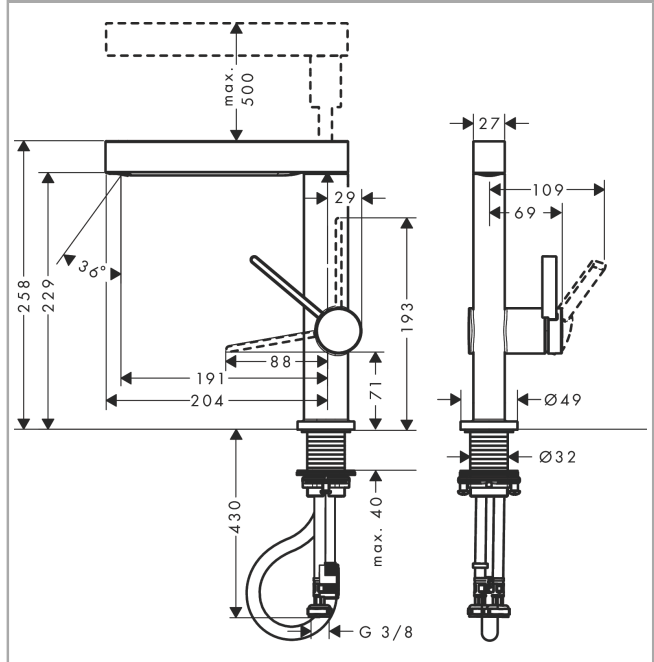

Maattekening