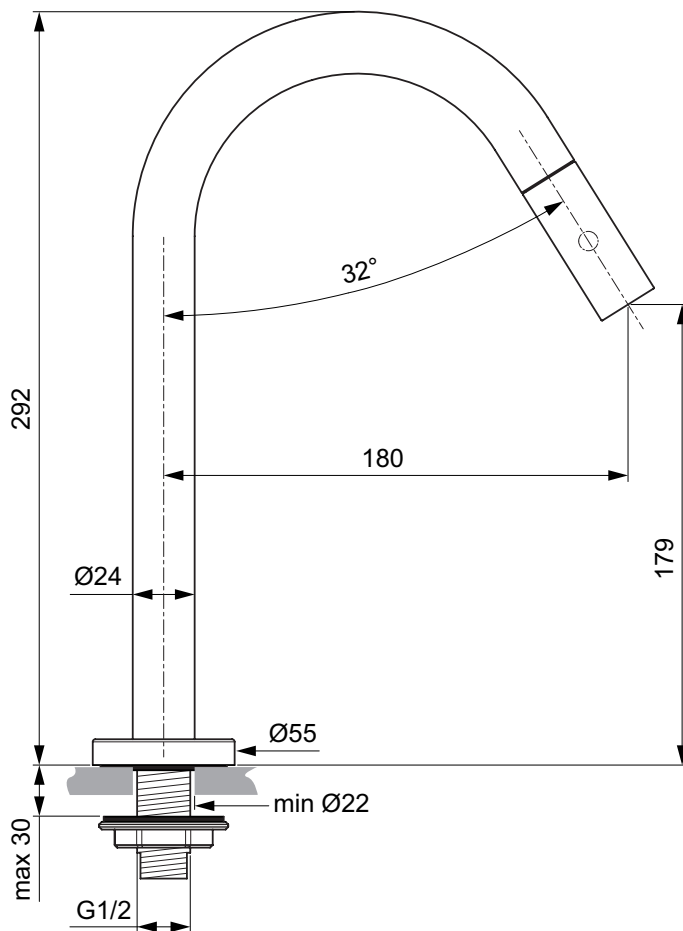

Ideal Standard

Toiletkranen

Idealstream

Artikelnummer: F2844AA

Koudwaterkraan, hoge uitloop 180 mm

Idealstream koudwaterkraan 6 l/min DN 15 met hoge uitloop. Eengats. Puristische buisuitloop. Geïntegreerde straalregelaar M21,5x1 met sleutel. Slank kraanlichaam Ø24 mm. Rozet Ø55 mm. Sprong 180 mm. Hoogte uitloop 179 mm. Onderbevestiging (met aansluiting G1/2"). Geïntegreerde bediening aan het uiteinde van de buisuitloop. Bovendeel in de buisuitloop met keramische schijven. Draaibereik bovendeel 90°. Geluidsniveau volgens norm DIN 4109, Groep 1.

Kleur: AA - Chroom

Meer product details:

Bevestiging:	Bladmontage
Bedieningsmechanisme:	Pilaar
Werkdruk (bar):	3
Debiet (liter):	6
Kraangaten:	1
Netto gewicht (kg):	0.79
Materiaal:	Messing verchroomd
Hoogte (mm):	292
Breedte (mm):	55
Vorm:	Rond