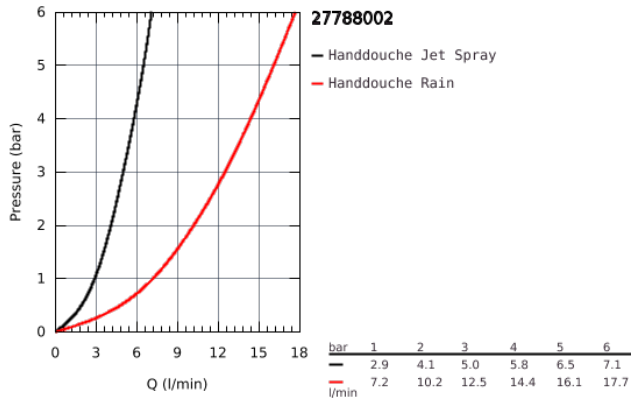

27 788 002 TEMPESTA COSMOPOLITAN 100 DOUCHESET 2 STRAALSOORTEN

PRODUCTOMSCHRIJVING

- Kleur: chroom
- Bestaat uit:
 - handdouche (27 571)
 - glijstang 900 mm (27 522)
 - Relexaflex-slang 1750 mm (28 154)
- GROHE DreamSpray voor een optimaal straalbeeld
- SpeedClean anti-kalk systeem
- Inner WaterGuide voor een langere levensduur

27 788 002 TEMPESTA COSMOPOLITAN 100 DOUCHESET 2 STRAALSOORTEN

27 788 002 TEMPESTA COSMOPOLITAN 100 DOUCHESET 2 STRAALSOORTEN

ONDERDELEN , maart 2017 – now

- 1: Glijstanghouder (Bestel-nr 48098000)
- 2: Glijstuk (Bestel-nr 48099000)
- 3: Zeef (Bestel-nr 0700200M)
- 4: Opvulplaatje (Bestel-nr 48051000)*