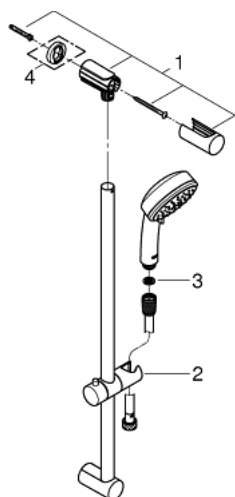

27 788 002 TEMPESTA COSMOPOLITAN 100 DOUCHESET 2 STRAALSOORTEN

PRODUCTOMSCHRIJVING

- Kleur: chroom
- Bestaat uit:
 - handdouche (27 571)
 - glijstang 900 mm (27 522)
 - Relexaflex-slang 1750 mm (28 154)
- GROHE DreamSpray voor een optimaal straalbeeld
- SpeedClean anti-kalk systeem
- Inner WaterGuide voor een langere levensduur

27 788 002 TEMPESTA COSMOPOLITAN 100 DOUCHESET 2 STRAALSOORTEN

27 788 002 TEMPESTA COSMOPOLITAN 100 DOUCHESET 2 STRAALSOORTEN

ONDERDELEN , maart 2017 – now

- 1: Glijstanghouder (Bestel-nr 48098000)
- 2: Glijstuk (Bestel-nr 48099000)
- 3: Zeef (Bestel-nr 0700200M)
- 4: Opvulplaatje (Bestel-nr 48051000)*