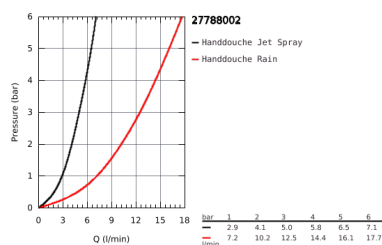

27 788 002 TEMPESTA COSMOPOLITAN 100 DOUCHESET 2 STRAALSOORTEN

PRODUCTOMSCHRIJVING

- Kleur: chroom
- Bestaat uit:
 - handdouche (27 571)
 - glijstang 900 mm (27 522)
 - Relexaflex-slang 1750 mm (28 154)
- GROHE DreamSpray voor een optimaal straalbeeld
- SpeedClean anti-kalk systeem
- Inner WaterGuide voor een langere levensduur

27 788 002 TEMPESTA COSMOPOLITAN 100 DOUCHESET 2 STRAALSOORTEN

27 788 002 TEMPESTA COSMOPOLITAN 100 DOUCHESET 2 STRAALSOORTEN

ONDERDELEN , maart 2017 – now

- 1: Glijstanghouder (Bestel-nr 48098000)
- 2: Glijstuk (Bestel-nr 48099000)
- 3: Zeef (Bestel-nr 0700200M)
- 4: Opvulplaatje (Bestel-nr 48051000)*