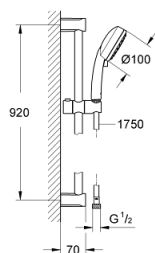

27 788 002 TEMPESTA COSMOPOLITAN 100 DOUCHESET 2 STRAALSOORTEN

PRODUCTOMSCHRIJVING

- Kleur: chroom
- Bestaat uit:
 - handdouche (27 571)
 - glijstang 900 mm (27 522)
 - Relexaflex-slang 1750 mm (28 154)
- GROHE DreamSpray voor een optimaal straalbeeld
- SpeedClean anti-kalk systeem
- Inner WaterGuide voor een langere levensduur

27 788 002 TEMPESTA COSMOPOLITAN 100 DOUCHESET 2 STRAALSOORTEN

27 788 002 TEMPESTA COSMOPOLITAN 100 DOUCHESET 2 STRAALSOORTEN

ONDERDELEN , maart 2017 – now

- 1: Glijstanghouder (Bestel-nr 48098000)
- 2: Glijstuk (Bestel-nr 48099000)
- 3: Zeef (Bestel-nr 0700200M)
- 4: Opvulplaatje (Bestel-nr 48051000)*