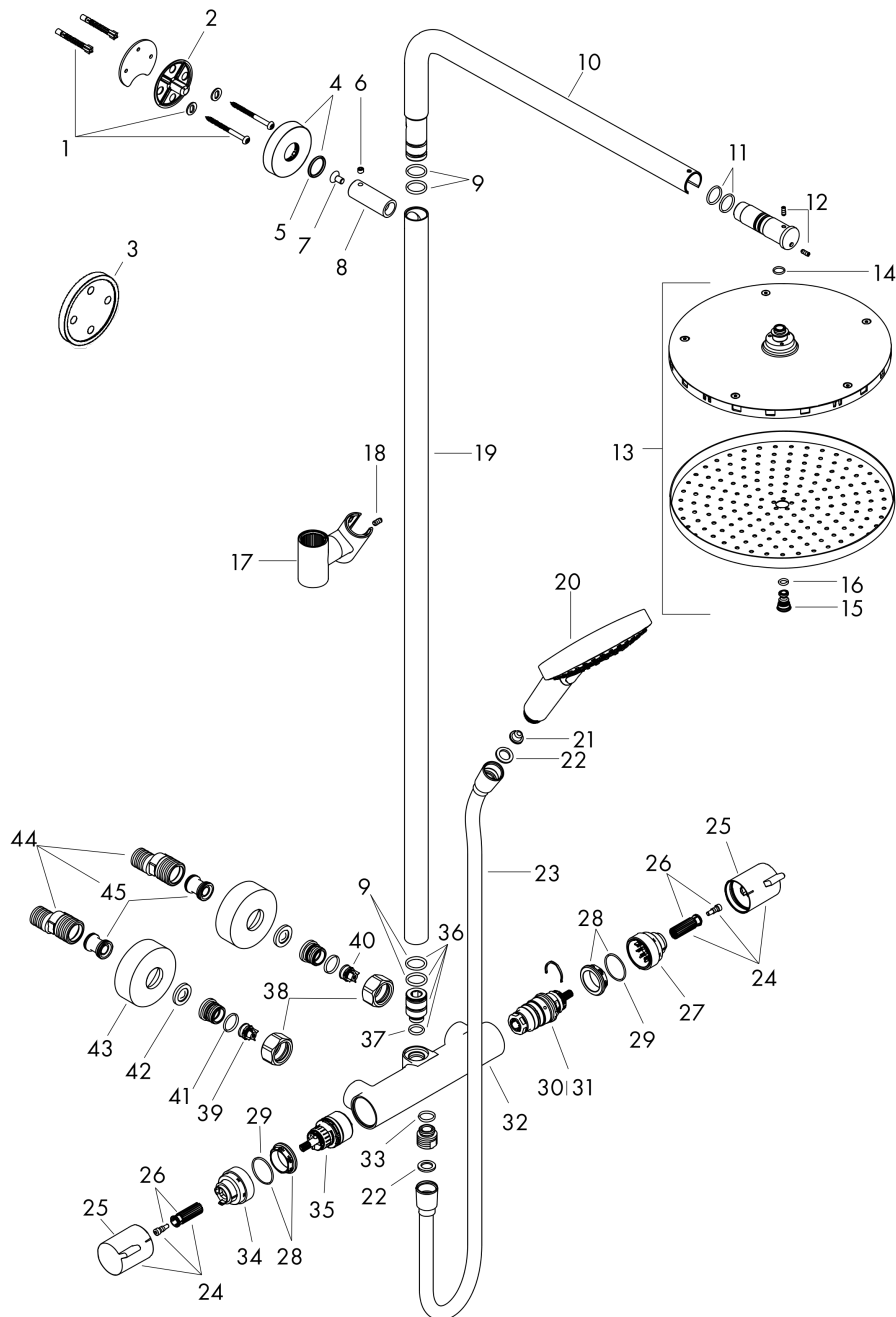

Raindance Select S

Showerpipe 240 1jet PowderRain met thermostaat

Oppervlakken: **Brushed Black Chrome** Artikelnummer: **27633340**

Explosietekening

Bouwjaar: >12/20

Raindance Select S

Showerpipen 240 1jet PowderRain met thermostaat

Oppervlakken: **Brushed Black Chrome** Artikelnummer: **27633340**

Reserveonderdelenlijst

Bouwjaar: >12/20

Regel	Beschrijving	Artikelnummer	Prijs incl. BTW	VE
1	bevestigingsmateriaal	96179000	-	1
2	muurflans	95688000	-	1
3	opvulschijf 7 mm	95239340	-	1
4	rozet Ø 60 mm	95692340	-	1
5	O-ring 20x2,5	92602000	-	1
6	inbusschroef M6x5	98447000	-	1
7	schroef	92137000	-	1
8	huls	92166340	-	1
9	O-ring 17x2,5	98387000	-	1
10	douche-arm	98493340	-	1
11	O-ring 17x2	98199000	-	1
12	inbusschroef M4x10	97667000	-	1
13	hoofdouche Ø 240 mm	93464340	-	1
14	O-ring 10x1,5	98123000	-	1
15	schroef	95796340	-	1
16	O-ring 7x2	98419000	-	1
17	schuifstuk cpl.	95480340	-	1
18	inbusschroef M5x10	97672000	-	1
19	stijgbuis 930 mm / Ø 25 mm	98496340	-	1
20	Handdouche	26014340	-	1
21	zeef	92672000	-	1
22	dichting	98058000	-	1
23	doucheslang Isiflex'B 1,60 m	28276340	-	1
24	greep	95836340	-	1
25	drukknop	92848340	-	1
26	greepadapter m. schroef	95843000	-	1
27	aanslagring	95839000	-	1
28	moer	98913000	-	1
29	O-ring 26x1,5	98390000	-	1
30	temperatuur regeleenheid	98282000	-	1
31	regeleenheid voor uitgewisseld aansluitingen	92373000	-	1
32	Thermostaat	92850340	-	1
33	O-ring 14x2	98129000	-	1
34	aanslagring voor bovendeele	95927000	-	1
35	bovendeele met omstelling	98283000	-	1
36	aansluiting	92861000	-	1
37	O-ring 12x2,25	98382000	-	1
38	moeren set	96157340	-	1
39	terugslagklep (drukbestendig tot 2 MPa)	93136000	-	1
40	terugslagklep	96737000	-	1
41	O-ring 17x1,5	98137000	-	1