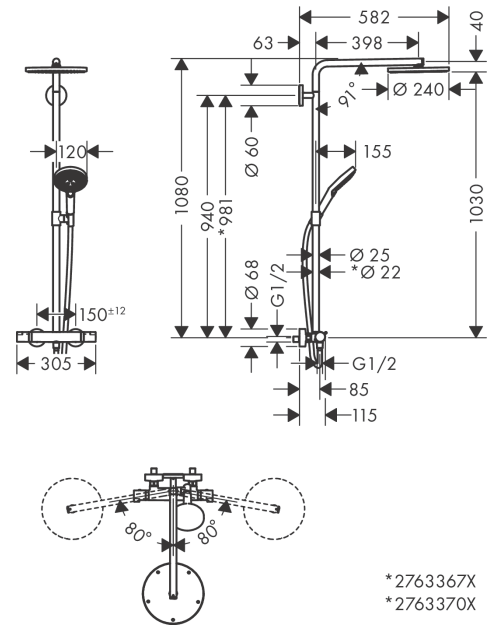

Maattekening