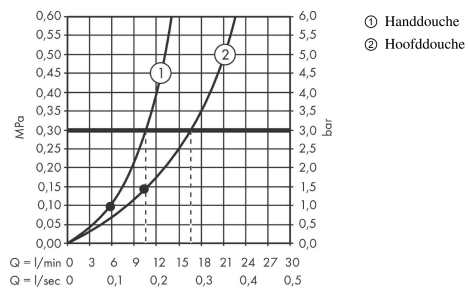

Oppervlakken: **Brushed Black Chrome** Artikelnummer: **27633340**

Productfoto

Maattekening

Doorstroombiagram

Raindance Select S

Showerpipe 240 1jet PowderRain met thermostaat

Oppervlakken: **Brushed Black Chrome** Artikelnummer: **27633340**