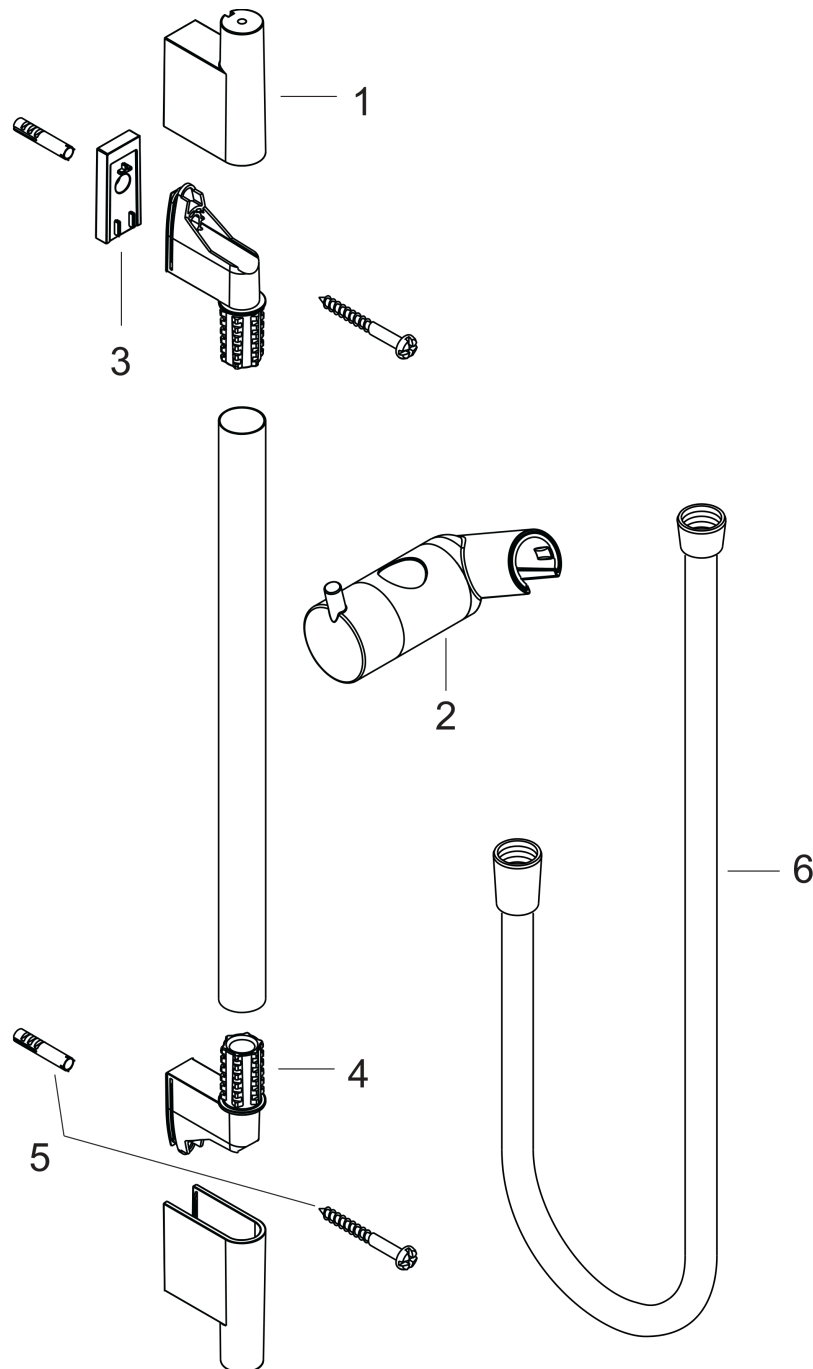

Unica

S Puro glijstang 90 cm met doucheslang

Oppervlakken: **Brushed Black Chrome** Artikelnummer: **28631340**

Beschrijving

- Bestaat verder uit: glijstang, doucheslang, schuifstuk
- meedraaiende wartel aan douchezijde tegen verdraaien van de doucheslang
- profiel stijgbuis: rond
- stijgbuislengte: 1008.0 mm
- stangdiameter: 22 mm
- lengte doucheslang: 1600.0 mm
- douchehouder uit metaal
- houder vast te zetten
- houder traploos verstelbaar
- wandsteunen van metaal
- boorafstand: 915.0 mm

Artikeldetails

Vrijblijvende advies
verkoopprijs excl. BTW 208,70 €

Vrijblijvende advies
verkoopprijs incl. BTW 252,53 €

Designprijzen

Productfoto

Maattekening

Unica**S Puro glijstang 90 cm met doucheslang**Oppervlakken: **Brushed Black Chrome** Artikelnummer: **28631340**

Inbouwvoorbeeld

Unica

S Puro glijstang 90 cm met doucheslang

Oppervlakken: **Brushed Black Chrome** Artikelnummer: **28631340**

Explosietekening

Bouwjaar: >11/19

Unica**S Puro glijstang 90 cm met doucheslang**Oppervlakken: **Brushed Black Chrome** Artikelnummer: **28631340****Reserveonderdelenlijst**

Bouwjaar: >11/19

Regel	Beschrijving	Artikelnummer	Prijs incl. BTW	VE
1	afdekkap	97709340	-	1
2	schuifstuk cpl.	97651340	-	1
3	opvulschijf 7 mm	97450000	-	1
4	wandsteun	96275000	-	1
5	bevestigingsmateriaal	96179000	-	1
6	doucheslang Isiflex'B 1,60 m	28276340	-	1