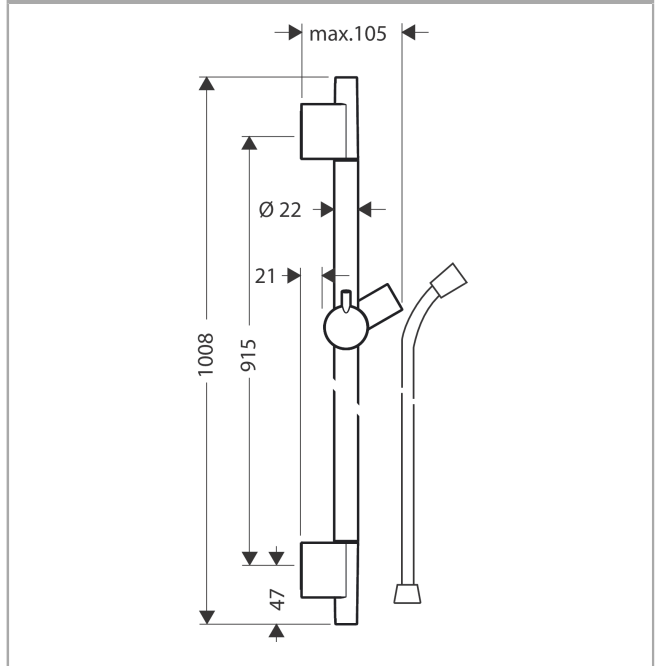

Unica

S Puro glijstang 90 cm met doucheslang

Oppervlakken: **Brushed Black Chrome** Artikelnummer: **28631340**

Beschrijving

- Bestaat verder uit: glijstang, doucheslang, schuifstuk
- meedraaiende wartel aan douchezijde tegen verdraaien van de doucheslang
- profiel stijgbuis: rond
- stijgbuislengte: 1008.0 mm
- stangdiameter: 22 mm
- lengte doucheslang: 1600.0 mm
- douchehouder uit metaal
- houder vast te zetten
- houder traploos verstelbaar
- wandsteunen van metaal
- boorafstand: 915.0 mm

Artikeldetails

Vrijblijvende advies
verkoopprijs excl. BTW 208,70 €

Vrijblijvende advies
verkoopprijs incl. BTW 252,53 €

Designprijzen

Productfoto

Maattekening

Unica**S Puro glijstang 90 cm met doucheslang**Oppervlakken: **Brushed Black Chrome** Artikelnummer: **28631340**

Inbouwvoorbeeld

Unica

S Puro glijstang 90 cm met doucheslang

Oppervlakken: **Brushed Black Chrome** Artikelnummer: **28631340**

Explosietekening

Bouwjaar: >11/19

Unica**S Puro glijstang 90 cm met doucheslang**Oppervlakken: **Brushed Black Chrome** Artikelnummer: **28631340****Reserveonderdelenlijst**

Bouwjaar: >11/19

Regel	Beschrijving	Artikelnummer	Prijs incl. BTW	VE
1	afdekkap	97709340	-	1
2	schuifstuk cpl.	97651340	-	1
3	opvulschijf 7 mm	97450000	-	1
4	wandsteun	96275000	-	1
5	bevestigingsmateriaal	96179000	-	1
6	doucheslang Isiflex'B 1,60 m	28276340	-	1