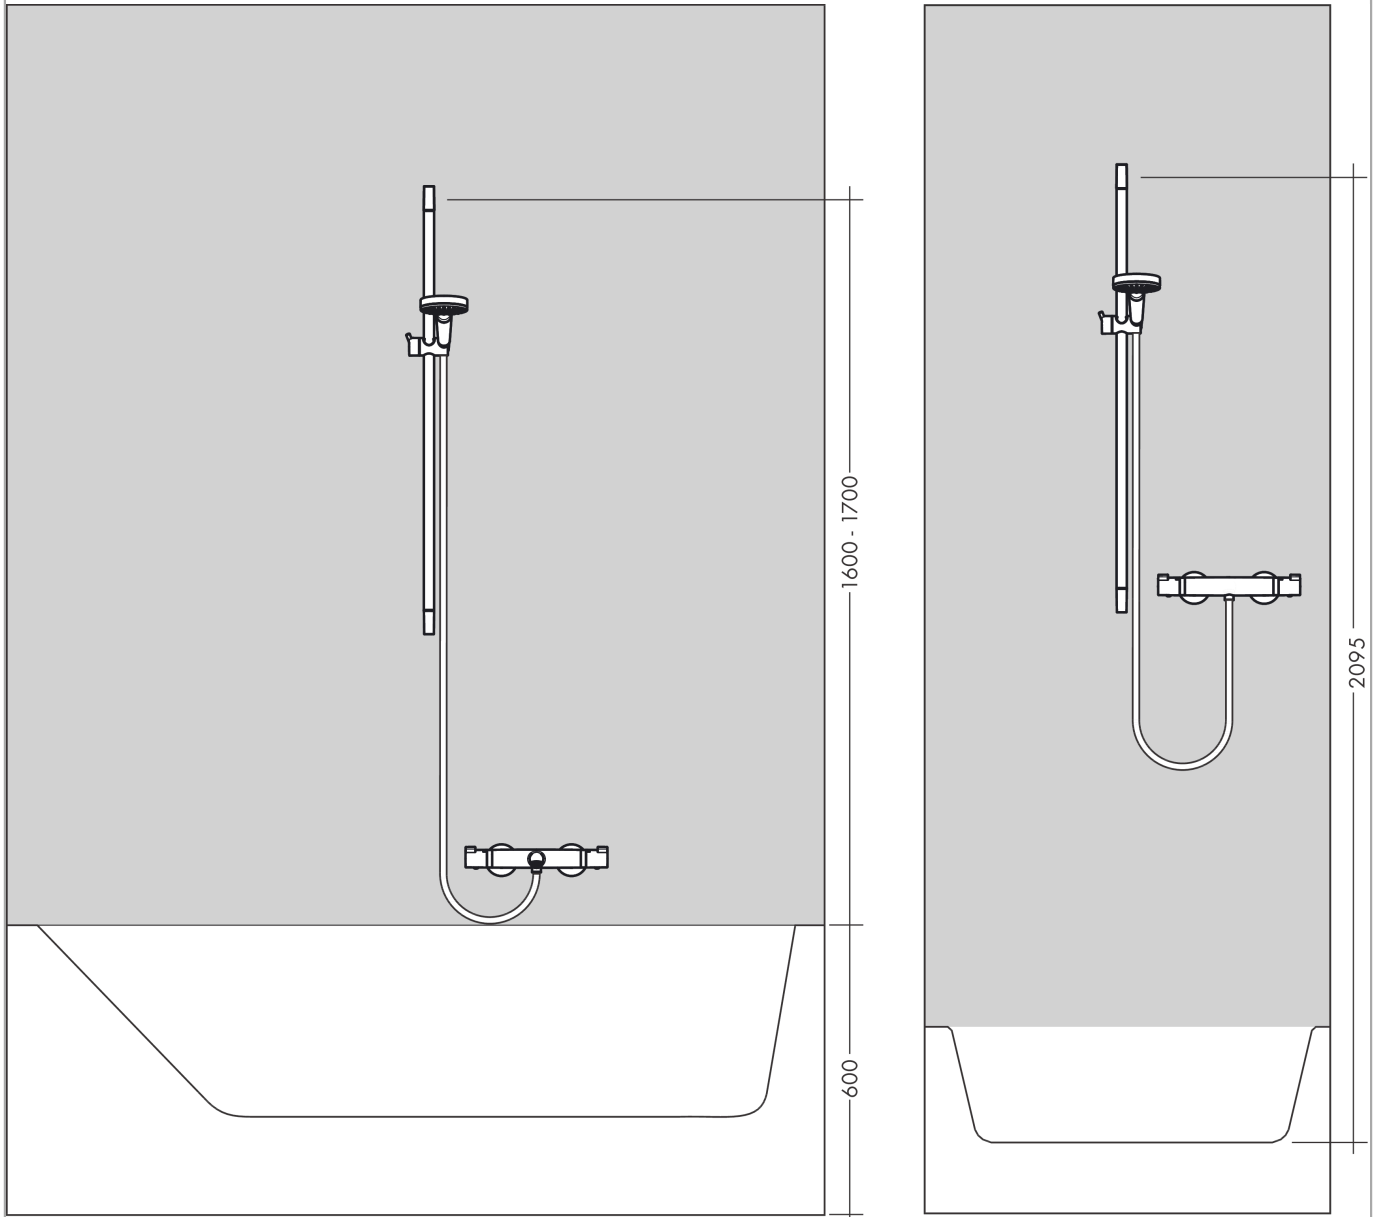

Unica

S Puro glijstang 90 cm met doucheslang

Oppervlakken: **Brushed Black Chrome** Artikelnummer: **28631340**

Beschrijving

- Bestaat verder uit: glijstang, doucheslang, schuifstuk
- meedraaiende wartel aan douchezijde tegen verdraaien van de doucheslang
- profiel stijgbuis: rond
- stijgbuislengte: 1008.0 mm
- stangdiameter: 22 mm
- lengte doucheslang: 1600.0 mm
- douchehouder uit metaal
- houder vast te zetten
- houder traploos verstelbaar
- wandsteunen van metaal
- boorafstand: 915.0 mm

Artikeldetails

Vrijblijvende advies
verkoopprijs excl. BTW 208,70 €

Vrijblijvende advies
verkoopprijs incl. BTW 252,53 €

Designprijzen

Productfoto

Maattekening

Unica**S Puro glijstang 90 cm met doucheslang**Oppervlakken: **Brushed Black Chrome** Artikelnummer: **28631340**

Inbouwvoorbeeld

Unica

S Puro glijstang 90 cm met doucheslang

Oppervlakken: **Brushed Black Chrome** Artikelnummer: **28631340**

Explosietekening

Bouwjaar: >11/19

Unica**S Puro glijstang 90 cm met doucheslang**Oppervlakken: **Brushed Black Chrome** Artikelnummer: **28631340****Reserveonderdelenlijst**

Bouwjaar: >11/19

Regel	Beschrijving	Artikelnummer	Prijs incl. BTW	VE
1	afdekkap	97709340	-	1
2	schuifstuk cpl.	97651340	-	1
3	opvulschijf 7 mm	97450000	-	1
4	wandsteun	96275000	-	1
5	bevestigingsmateriaal	96179000	-	1
6	doucheslang Isiflex'B 1,60 m	28276340	-	1