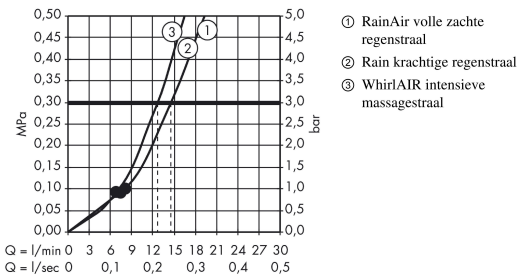

### Maattekening

**Raindance Select E  
handdouche 120 3jet**

Oppervlakken: **Brushed Bronze**

Artikelnummer: **26520140**

**Doorstroomdiagram**

De verbruikswaarden werden in overeenstemming met de praktijk met de bijbehorende armaturen (thermostaat/mengkraan/inbouwventiel) gemeten.