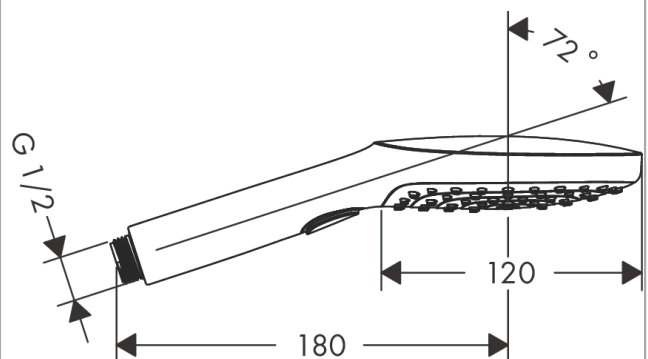

Maattekening