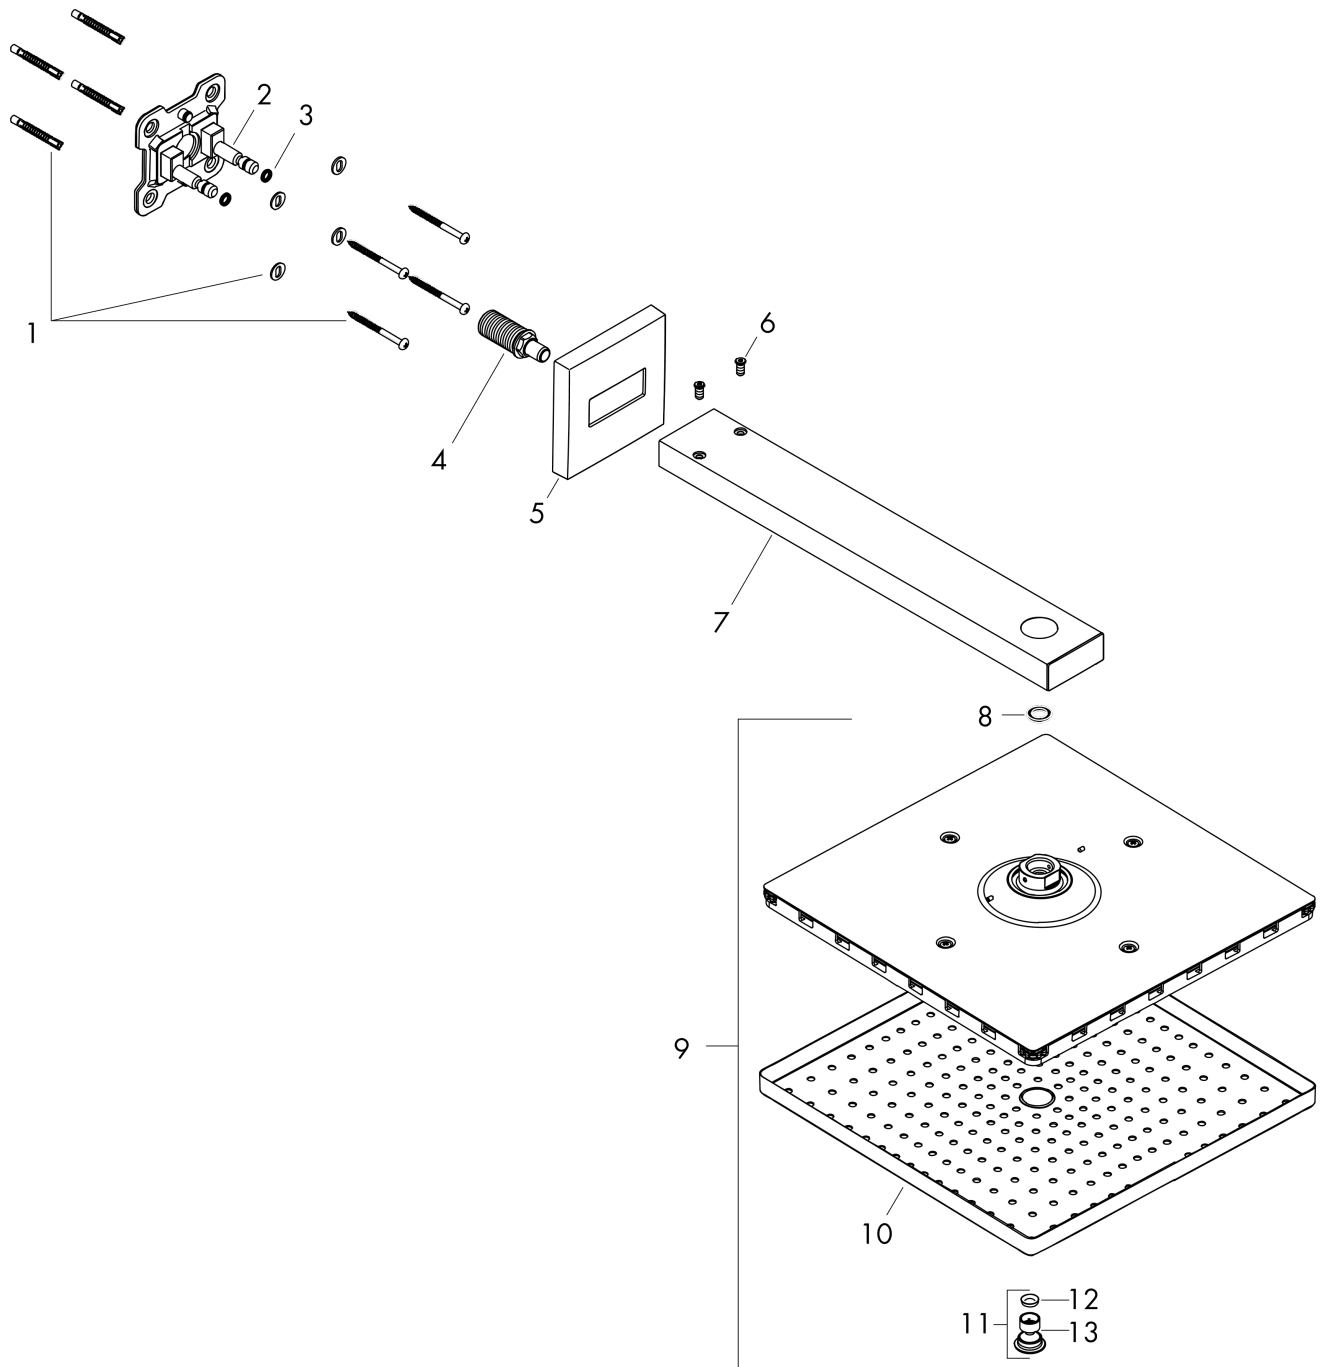

Raindance E
hoofddouche 300 1jet met douche-arm
Oppervlakken: mat zwart Artikelnummer: 26238670

Explosietekening

Bouwjaar: >07/19

Raindance E

hoofddouche 300 1jet met douche-arm

Oppervlakken: **mat zwart** Artikelnummer: **26238670**

Reserveonderdelenlijst

Bouwjaar: >07/19

Regel	Beschrijving	Artikelnummer	Prijs incl. BTW	VE
1	bevestigingsmateriaal	96179000	-	1
2	muurflans	93441000	-	1
3	O-ring 6x2	98458000	-	1
4	aansluiting	93416000	-	1
5	kap	93126670	-	1
6	schroef	93431000	-	1
7	douche-arm	93221670	-	1
8	dichting	98058000	-	1
9	Hoofddouche	93230670	-	1
10	straalschijf compl.	94580670	-	1
11	AIR ventiel	93127670	-	1
12	zeef	93128000	-	1
13	O-ring 15x2	98163000	-	1