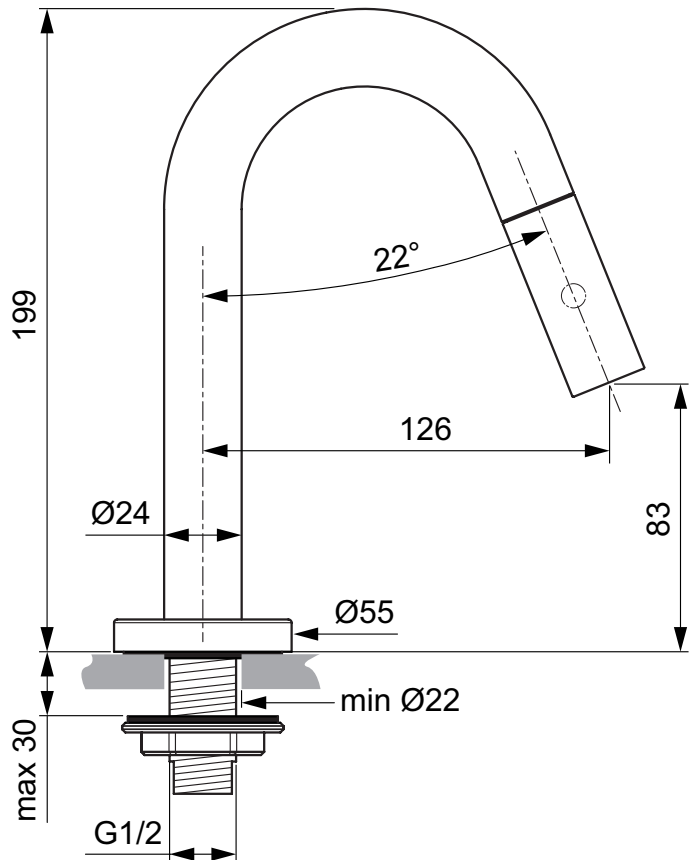

Ideal Standard

Toiletkranen

Idealstream

Artikelnummer: F2842AA

Koudwaterkraan, hoge uitloop 125 mm

Idealstream koudwaterkraan 6 l/min DN 15 met hoge uitloop. Eengats. Puristische buisuitloop. Geïntegreerde straalregelaar M21,5x1 met sleutel. Slank kraanlichaam Ø24 mm. Rozet Ø55 mm. Sprong 126 mm. Hoogte uitloop 83 mm. Onderbevestiging (met aansluiting G1/2"). Geïntegreerde bediening aan het uiteinde van de buisuitloop. Bovendeel in de buisuitloop met keramische schijven. Draaibereik bovendeele 90°. Geluidsniveau volgens norm DIN 4109, Groep 1.

Kleur: AA - Chroom

Meer product details:

Bevestiging:	Bladmontage
Bedieningsmechanisme:	Pilaar
Werkdruk (bar):	3
Debiet (liter):	6
Kraangaten:	1
Netto gewicht (kg):	0.68
Materiaal:	Messing verchroomd
Hoogte (mm):	199
Breedte (mm):	55
Vorm:	Rond