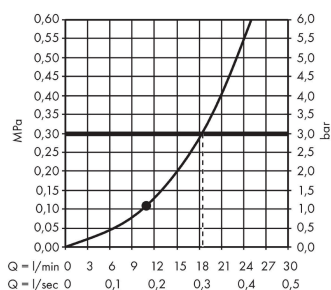

Raindance S
hoofddouche 240 1jet PowderRain
 Oppervlakken: **chrom** Artikelnummer: **27623000**

Beschrijving

- diameter straalplaat 240 mm
- PowderRain
- kogelgewricht: straalhoek hoofddouche verstelbaar
- afdekplaat van metaal
- max. waterdoorstroom bij 3 bar: 18,1 l/min
- waterdoorstroom PowderRain (3 bar): 18,1 l/min
- Functioneert vanaf l/m.: 13,6 l/min
- straalplaat voor reiniging afneembaar
- Kiwa K6053_Showers EN1112

Artikeldetails

Vrijblijvende advies verkoopprijs excl. BTW	406,35 €
Vrijblijvende advies verkoopprijs incl. BTW	491,68 €

Technologie

Productfoto

Maattekening

Doorstroomdiagram

De verbruikswaarden werden in overeenstemming met de praktijk met de bijbehorende armaturen (thermostaat/mengkraan/inbouwventiel) gemeten.