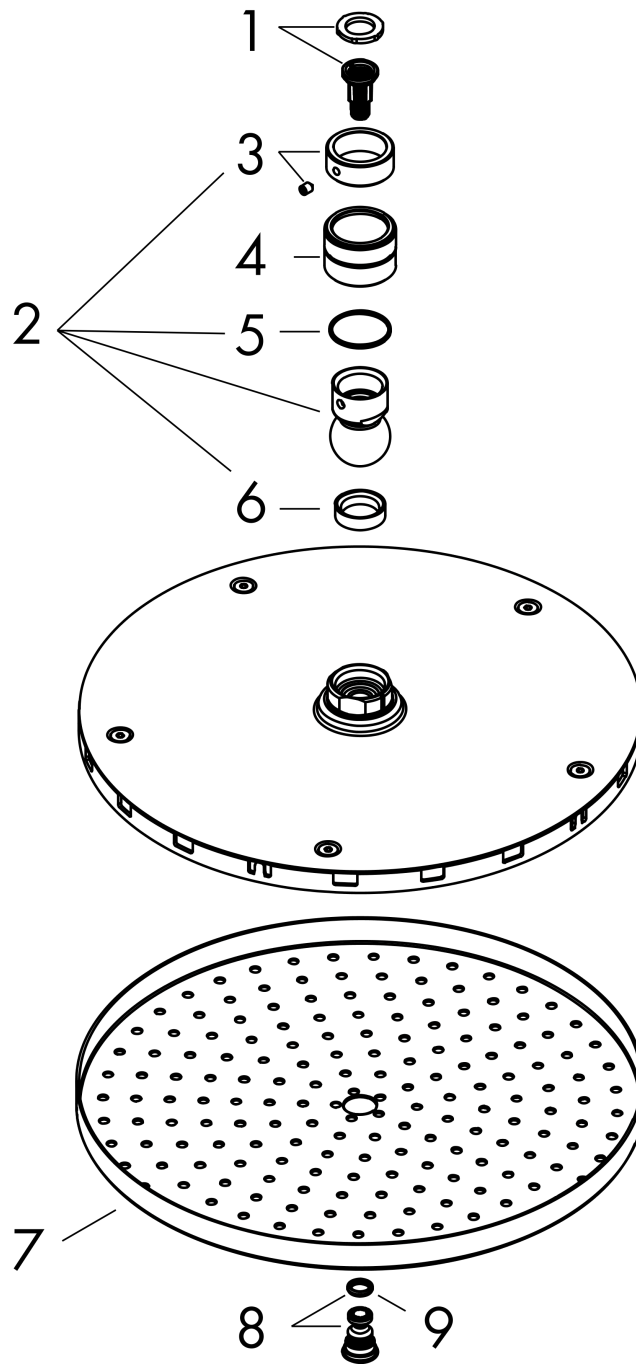

Raindance S
hoofddouche 240 1jet PowderRain
 Oppervlakken: **chrom** Artikelnummer: **27623000**

Beschrijving

- diameter straalplaat 240 mm
- PowderRain
- kogelgewricht: straalhoek hoofddouche verstelbaar
- afdekplaat van metaal
- max. waterdoorstroom bij 3 bar: 18,1 l/min
- waterdoorstroom PowderRain (3 bar): 18,1 l/min
- Functioneert vanaf l/m.: 13,6 l/min
- straalplaat voor reiniging afneembaar
- Kiwa K6053_Showers EN1112

Artikeldetails

Vrijblijvende advies verkoopprijs excl. BTW	406,35 €
Vrijblijvende advies verkoopprijs incl. BTW	491,68 €

Technologie

Productfoto

Maattekening

Doorstroomdiagram

De verbruikswaarden werden in overeenstemming met de praktijk met de bijbehorende armaturen (thermostaat/mengkraan/inbouwventiel) gemeten.

Raindance S
hoofddouche 240 1jet PowderRain
 Oppervlakken: **chrom** Artikelnummer: **27623000**

Explosietekening

Bouwjaar: >04/18

Raindance S**hoofddouche 240 1jet PowderRain**Oppervlakken: **chrom** Artikelnummer: **27623000****Reserveonderdelenlijst**

Bouwjaar: >04/18

Regel	Beschrijving	Artikelnummer	Prijs incl. BTW	VE
1	filter	97708000	-	1
2	kogelgewricht	98941000	-	1
3	borgring	98942000	-	1
4	moer	97958000	-	1
5	stelring	97536000	-	1
6	dichting	97606000	-	1
7	straalschijf compl.	94589000	-	1
8	schroef	95796000	-	1
9	O-ring 7x2	98419000	-	1