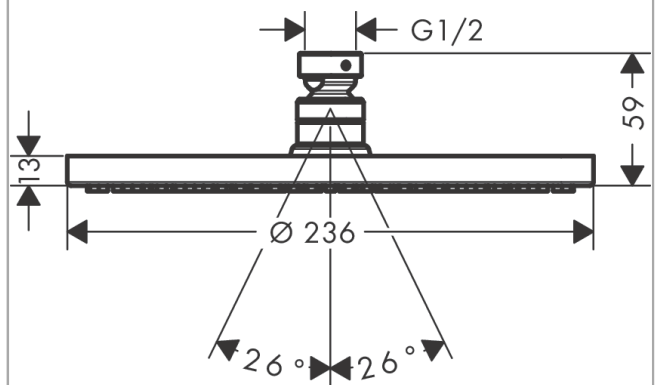

Raindance S
hoofddouche 240 1jet PowderRain
 Oppervlakken: **chrom** Artikelnummer: **27623000**

Beschrijving

- diameter straalplaat 240 mm
- PowderRain
- kogelgewricht: straalhoek hoofddouche verstelbaar
- afdekplaat van metaal
- max. waterdoorstroom bij 3 bar: 18,1 l/min
- waterdoorstroom PowderRain (3 bar): 18,1 l/min
- Functioneert vanaf l/m.: 13,6 l/min
- straalplaat voor reiniging afneembaar
- Kiwa K6053_Showers EN1112

Artikeldetails

Vrijblijvende advies verkoopprijs excl. BTW	406,35 €
Vrijblijvende advies verkoopprijs incl. BTW	491,68 €

Technologie

Productfoto

Maattekening

Doorstroomdiagram

De verbruikswaarden werden in overeenstemming met de praktijk met de bijbehorende armaturen (thermostaat/mengkraan/inbouwventiel) gemeten.

Raindance S
hoofddouche 240 1jet PowderRain
 Oppervlakken: **chrom** Artikelnummer: **27623000**

Explosietekening

Bouwjaar: >04/18

Raindance S**hoofddouche 240 1jet PowderRain**Oppervlakken: **chrom** Artikelnummer: **27623000****Reserveonderdelenlijst**