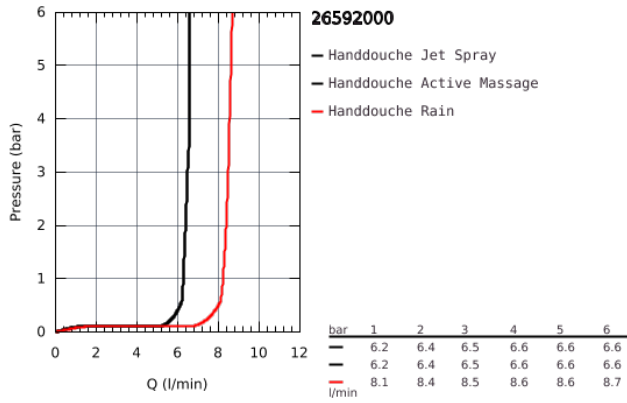

26 592 000 RAINSHOWER SMARTACTIVE 150 DOUCHESET 3 STRAALSOORTEN