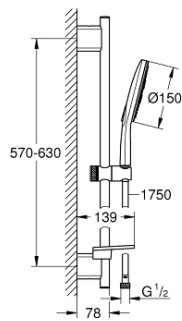

26 592 000 RAINSHOWER SMARTACTIVE 150 DOUCHESET 3 STRAALSOORTEN

PRODUCTOMSCHRIJVING

- Kleur: chroom
- Bestaat uit:
 - handdouche Rainshower SmartActive 150 (26 590)
 - glijstang 600 mm
 - met metalen wandhouders
 - doucheslang Silverflex 1750 mm (28 388 000)
 - GROHE EasyReach zeepschaal
 - GROHE Water Saving 9,5 l/min. doorstroombegrenzer
 - GROHE DreamSpray voor een optimaal straalbeeld
- GROHE FastFixation Plus verstelbare afstand van de glijstangbevestiging voor montage in bestaande boorgaten
- GROHE TileFix instelbare diepte op bovenste wandhouder
- SpeedClean anti-kalk systeem
- Inner WaterGuide voor een langere levensduur
- TwistFree voorkomt het meedraaien van de slang

3: Zeepschaal (Bestel-nr 48426000)

4: Zeef (Bestel-nr 0700200M)