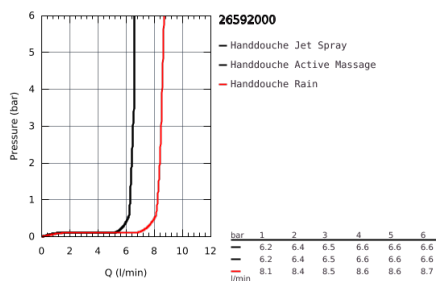

26 592 000 RAINSHOWER SMARTACTIVE 150 DOUCHESET 3 STRAALSOORTEN

PRODUCTOMSCHRIJVING

- Kleur: chroom
- Bestaat uit:
 - handdouche Rainshower SmartActive 150 (26 590)
 - glijstang 600 mm
 - met metalen wandhouders
 - doucheslang Silverflex 1750 mm (28 388 000)
 - GROHE EasyReach zeepschaal
 - GROHE Water Saving 9,5 l/min. doorstroombegrenzer
 - GROHE DreamSpray voor een optimaal straalbeeld
- GROHE FastFixation Plus verstelbare afstand van de glijstangbevestiging voor montage in bestaande boorgaten
- GROHE TileFix instelbare diepte op bovenste wandhouder
- SpeedClean anti-kalk systeem
- Inner WaterGuide voor een langere levensduur
- TwistFree voorkomt het meedraaien van de slang