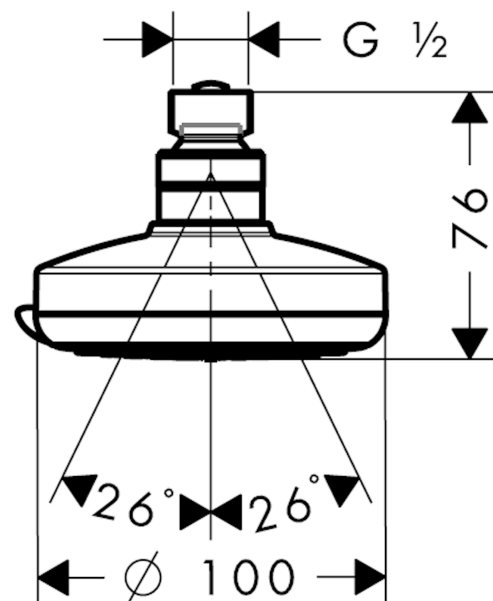

Croma 100
hoofddouche vario
 Oppervlakken: **chrom** Artikelnummer: **27441000**

Beschrijving

- diameter straalplaat 100 mm
- Rain krachtige regenstraal, massagestraal, krachtige shampoostraal, normale straal
- wisselen straalsoort door draaien straalplaat
- kogelgewricht: straalhoek hoofddouche verstelbaar
- afdekplaat van kunststof
- oppervlak afdekplaat: grijs
- max. waterdoorstroom bij 3 bar: 22 l/min

Artikeldetails

Vrijblijvende advies verkoopprijs excl. BTW	49,10 €
Vrijblijvende advies verkoopprijs incl. BTW	59,41 €

Technologie

Productfoto

Maattekening

Doorstroomdiagram

De verbruikswaarden werden in overeenstemming met de praktijk met de bijbehorende armaturen (thermostaat/mengkraan/inbouwventiel) gemeten.