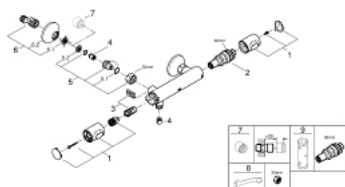

34 793 000 GROHTHERM 500 THERMOSTATISCHE DOUCHEMENGKRAAN

PRODUCTOMSCHRIJVING

- Kleur: chroom
- wandmontage
- GROHE Long-Life Shine verchromd
- GROHE SafeStop bij 38°C
- GROHE SafeStop Plus optionele temperatuurbegrenzer bij 43°C inbegrepen
- GROHE thermostatisch waxelement
- geïntegreerde afsluiter
- volumegreep met GROHE EcoButton
- bovendeel 90°
- 1/2" douche-aansluiting
- ingebouwde terugslagkleppen
- vuilfilters
- beveiligd tegen terugstroming
- S-koppelingen
- metalen rozet
- GROHE Water Saving technologie voor minder water en een perfecte straal
- Professionele variant

34 793 000 GROHTHERM 500 THERMOSTATISCHE DOUCHEMENGKRAAN

ONDERDELEN , augustus 2019 – now

- 1: GRT 500 temperatuurgreep (Bestel-nr 49178000)
- 2: Thermostaat compact cartouche 1/2" (Bestel-nr 49175000)
- 3: bovendeel (Bestel-nr 49174000)
- 4: Terugslagklepset (Bestel-nr 08565000)
- 5: aansluitnippel (Bestel-nr 49179000)
- 5.1: O-Ring Ø17 x Ø2 (Bestel-nr 0305500M)
- 5.2: Vuilfilter (Bestel-nr 0726400M)
- 6: S-koppeling (Bestel-nr 12075000)
- 6.1: Dichting (Bestel-nr 0138600M)
- 6.2: Rozet (Bestel-nr 0221000M)
- 7: Verlengstuk (Bestel-nr 0713000M)*
- 8: Speciale sleutel (Bestel-nr 19377000)*
- 9: Pijpsleutel (Bestel-nr 49059000)*