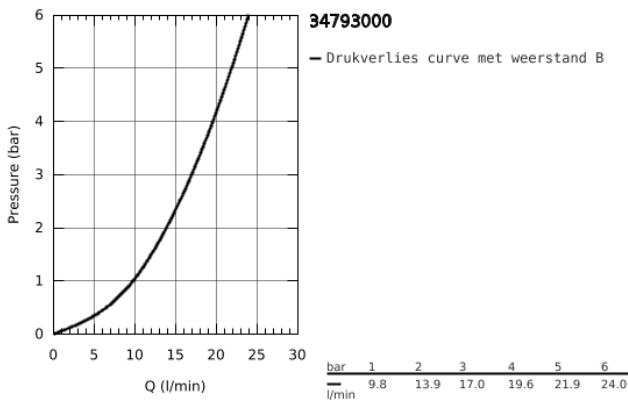

34 793 000 GROHTHERM 500 THERMOSTATISCHE DOUCHEMENGKRAAN

PRODUCTOMSCHRIJVING

- Kleur: chroom
- wandmontage
- GROHE Long-Life Shine verchromd
- GROHE SafeStop bij 38°C
- GROHE SafeStop Plus optionele temperatuurbegrenzer bij 43°C inbegrepen
- GROHE thermostatisch waxelement
- geïntegreerde afsluiter
- volumegreep met GROHE EcoButton
- bovendeel 90°
- 1/2" douche-aansluiting
- ingebouwde terugslagkleppen
- vuilfilters
- beveiligd tegen terugstroming
- S-koppelingen
- metalen rozet
- GROHE Water Saving technologie voor minder water en een perfecte straal
- Professionele variant

34 793 000 GROHTHERM 500 THERMOSTATISCHE DOUCHEMENGKRAAN

ONDERDELEN , augustus 2019 – now

- 1: GRT 500 temperatuurgreep (Bestel-nr 49178000)
- 2: Thermostaat compact cartouche 1/2" (Bestel-nr 49175000)
- 3: bovendeel (Bestel-nr 49174000)
- 4: Terugslagklepset (Bestel-nr 08565000)
- 5: aansluitnippel (Bestel-nr 49179000)
- 5.1: O-Ring Ø17 x Ø2 (Bestel-nr 0305500M)
- 5.2: Vuilfilter (Bestel-nr 0726400M)
- 6: S-koppeling (Bestel-nr 12075000)
- 6.1: Dichting (Bestel-nr 0138600M)
- 6.2: Rozet (Bestel-nr 0221000M)
- 7: Verlengstuk (Bestel-nr 0713000M)*
- 8: Speciale sleutel (Bestel-nr 19377000)*
- 9: Pijpsleutel (Bestel-nr 49059000)*