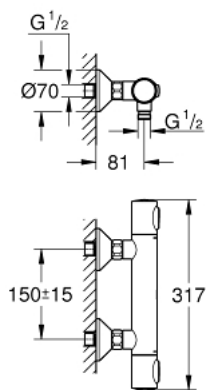

34 793 000 GROHTHERM 500 THERMOSTATISCHE DOUCHEMENGKRAAN

PRODUCTOMSCHRIJVING

- Kleur: chroom
- wandmontage
- GROHE Long-Life Shine verchromd
- GROHE SafeStop bij 38°C
- GROHE SafeStop Plus optionele temperatuurbegrenzer bij 43°C inbegrepen
- GROHE thermostatisch waxelement
- geïntegreerde afsluiter
- volumegreep met GROHE EcoButton
- bovendeel 90°
- 1/2" douche-aansluiting
- ingebouwde terugslagkleppen
- vuilfilters
- beveiligd tegen terugstroming
- S-koppelingen
- metalen rozet
- GROHE Water Saving technologie voor minder water en een perfecte straal
- Professionele variant

34 793 000 GROHTHERM 500 THERMOSTATISCHE DOUCHEMENGKRAAN

ONDERDELEN , augustus 2019 – now

- 1: GRT 500 temperatuurgreep (Bestel-nr 49178000)
- 2: Thermostaat compact cartouche 1/2" (Bestel-nr 49175000)
- 3: bovendeel (Bestel-nr 49174000)
- 4: Terugslagklepset (Bestel-nr 08565000)
- 5: aansluitnippel (Bestel-nr 49179000)
- 5.1: O-Ring Ø17 x Ø2 (Bestel-nr 0305500M)
- 5.2: Vuilfilter (Bestel-nr 0726400M)
- 6: S-koppeling (Bestel-nr 12075000)
- 6.1: Dichting (Bestel-nr 0138600M)
- 6.2: Rozet (Bestel-nr 0221000M)
- 7: Verlengstuk (Bestel-nr 0713000M)*
- 8: Speciale sleutel (Bestel-nr 19377000)*
- 9: Pijpsleutel (Bestel-nr 49059000)*