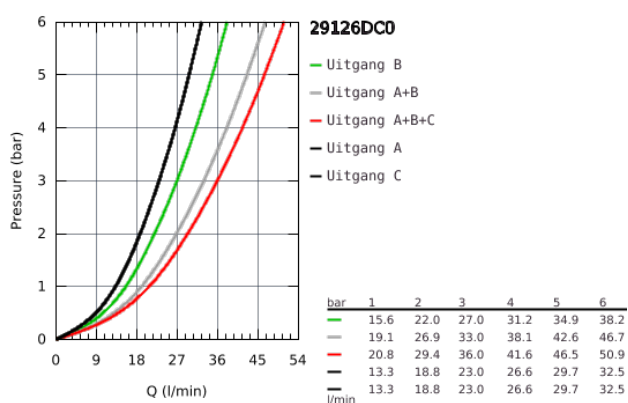

29 126 DC0 GROHTHERM SMARTCONTROL THERMOSTATISCHE MENGKRAAN MET OMSTELLING

PRODUCTOMSCHRIJVING

- Kleur: supersteel (RVS look)
- Let op: alleen te gebruiken met:
 - GROHE Rapido SmartBox 35 604 000
- metalen rozet met GROHE FastFixation (verdekte bevestiging), gedurende installatie 6° verstelbaar
- SmartControl druk voor aan-uit, draai voor aanpassen volume
- verwisselbare symbolen
- GROHE TurboStat thermostaat kardoos
 - GROHE SafeStop bij 38°C
 - GROHE SafeStop Plus optionele temperatuurbegrenzer bij 43°C of 46°C inbegrepen
 - geïntegreerde terugslagklep en filters
 - meerdere uitgangen tegelijkertijd mogelijk
 - Let op: zonder inbouwdeel
 - doorstroming: uitgang A = 23 l/min uitgang B = 27 l/min uitgang C = 23 l/min uitgang A + B = 33 l/min uitgang A + B + C = 36 l/min

29 126 DC0 GROHTHERM SMARTCONTROL THERMOSTATISCHE MENGKRAAN MET OMSTELLING

29 126 DC0 GROHTHERM SMARTCONTROL THERMOSTATISCHE MENGKRAAN MET OMSTELLING

ONDERDELEN , juli 2018 – now

- 1: Montageplaat (Bestel-nr 48362000)
- 2: Temperatuurgreep (Bestel-nr 49029DC0)
- 3: Rozet (Bestel-nr 49042DC0)
- 4: Drukknopbediening (Bestel-nr 48361DC0)
- 5: Kardoes (Bestel-nr 48359000)
- 5.1: Spindel (Bestel-nr 49088000)
- 6: Compact-thermoelement 3/4" (Bestel-nr 49028000)
- 7: Terugslagklepjes (Bestel-nr 47979000)
- 8: Dichting (Bestel-nr 48360000)
- 9: Pijpsleutel (Bestel-nr 49059000)*
- 10: GROHE TurboStat kardoes 3/4" (Bestel-nr 49003000)*
- 11: Afsluiters (voor service doeleinden) (Bestel-nr 1405300M)*
- 12: Universele verlengset mengkranen, 25 mm (Bestel-nr 14048000)*