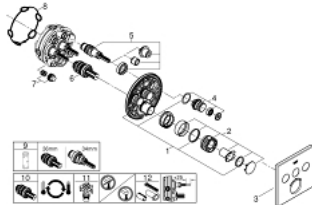

29 126 DC0 GROHTHERM SMARTCONTROL THERMOSTATISCHE MENGKRAAN MET OMSTELLING

PRODUCTOMSCHRIJVING

- Kleur: supersteel (RVS look)
- Let op: alleen te gebruiken met:
 - GROHE Rapido SmartBox 35 604 000
- metalen rozet met GROHE FastFixation (verdekte bevestiging), gedurende installatie 6° verstelbaar
- SmartControl druk voor aan-uit, draai voor aanpassen volume
- verwisselbare symbolen
- GROHE TurboStat thermostaat kardoos
 - GROHE SafeStop bij 38°C
 - GROHE SafeStop Plus optionele temperatuurbegrenzer bij 43°C of 46°C inbegrepen
 - geïntegreerde terugslagklep en filters
 - meerdere uitgangen tegelijkertijd mogelijk
 - Let op: zonder inbouwdeel
 - doorstroming: uitgang A = 23 l/min uitgang B = 27 l/min uitgang C = 23 l/min uitgang A + B = 33 l/min uitgang A + B + C = 36 l/min

29 126 DC0 GROHTHERM SMARTCONTROL THERMOSTATISCHE MENGKRAAN MET OMSTELLING

29 126 DC0 GROHTHERM SMARTCONTROL THERMOSTATISCHE MENGKRAAN MET OMSTELLING

ONDERDELEN , juli 2018 – now

- 1: Montageplaat (Bestel-nr 48362000)
- 2: Temperatuurgreep (Bestel-nr 49029DC0)
- 3: Rozet (Bestel-nr 49042DC0)
- 4: Drukknopbediening (Bestel-nr 48361DC0)
- 5: Kardoes (Bestel-nr 48359000)
- 5.1: Spindel (Bestel-nr 49088000)
- 6: Compact-thermoelement 3/4" (Bestel-nr 49028000)
- 7: Terugslagklepjes (Bestel-nr 47979000)
- 8: Dichting (Bestel-nr 48360000)
- 9: Pijpsleutel (Bestel-nr 49059000)*
- 10: GROHE TurboStat kardoes 3/4" (Bestel-nr 49003000)*
- 11: Afsluiters (voor service doeleinden) (Bestel-nr 1405300M)*
- 12: Universele verlengset mengkranen, 25 mm (Bestel-nr 14048000)*