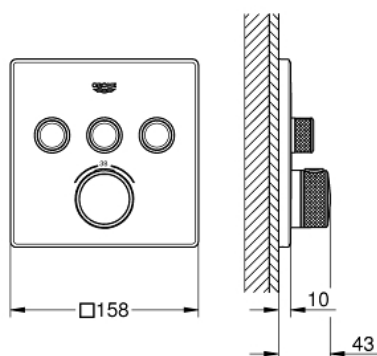

29 126 DC0 GROHTHERM SMARTCONTROL THERMOSTATISCHE MENGKRAAN MET OMSTELLING

PRODUCTOMSCHRIJVING

- Kleur: supersteel (RVS look)
- Let op: alleen te gebruiken met:
 - GROHE Rapido SmartBox 35 604 000
- metalen rozet met GROHE FastFixation (verdekte bevestiging), gedurende installatie 6° verstelbaar
- SmartControl druk voor aan-uit, draai voor aanpassen volume
- verwisselbare symbolen
- GROHE TurboStat thermostaat kardoos
 - GROHE SafeStop bij 38°C
 - GROHE SafeStop Plus optionele temperatuurbegrenzer bij 43°C of 46°C inbegrepen
 - geïntegreerde terugslagklep en filters
 - meerdere uitgangen tegelijkertijd mogelijk
 - Let op: zonder inbouwdeel
 - doorstroming: uitgang A = 23 l/min uitgang B = 27 l/min uitgang C = 23 l/min uitgang A + B = 33 l/min uitgang A + B + C = 36 l/min

29 126 DC0 GROHTHERM SMARTCONTROL THERMOSTATISCHE MENGKRAAN MET OMSTELLING

29 126 DC0 GROHTHERM SMARTCONTROL THERMOSTATISCHE MENGKRAAN MET OMSTELLING

ONDERDELEN , juli 2018 – now

- 1: Montageplaat (Bestel-nr 48362000)
- 2: Temperatuurgreep (Bestel-nr 49029DC0)
- 3: Rozet (Bestel-nr 49042DC0)
- 4: Drukknopbediening (Bestel-nr 48361DC0)
- 5: Kardoes (Bestel-nr 48359000)
- 5.1: Spindel (Bestel-nr 49088000)
- 6: Compact-thermoelement 3/4" (Bestel-nr 49028000)
- 7: Terugslagklepjes (Bestel-nr 47979000)
- 8: Dichting (Bestel-nr 48360000)
- 9: Pijpsleutel (Bestel-nr 49059000)*
- 10: GROHE TurboStat kardoes 3/4" (Bestel-nr 49003000)*
- 11: Afsluiters (voor service doeleinden) (Bestel-nr 1405300M)*
- 12: Universele verlengset mengkranen, 25 mm (Bestel-nr 14048000)*