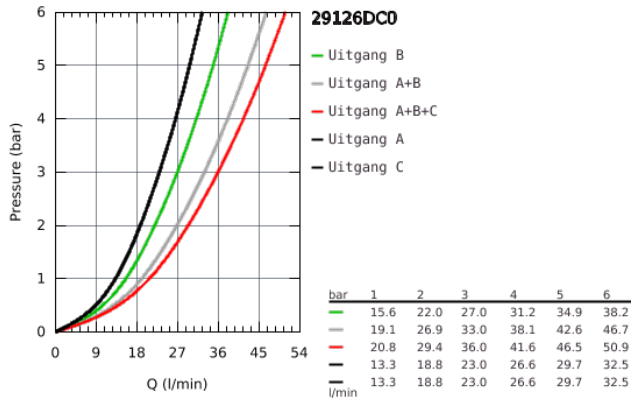

29 126 DC0 GROHTHERM SMARTCONTROL THERMOSTATISCHE MENGKRAAN MET OMSTELLING

PRODUCTOMSCHRIJVING

- Kleur: supersteel (RVS look)
- Let op: alleen te gebruiken met:
 - GROHE Rapido SmartBox 35 604 000
- metalen rozet met GROHE FastFixation (verdekte bevestiging), gedurende installatie 6° verstelbaar
- SmartControl druk voor aan-uit, draai voor aanpassen volume
- verwisselbare symbolen
- GROHE TurboStat thermostaat kardoos
 - GROHE SafeStop bij 38°C
 - GROHE SafeStop Plus optionele temperatuurbegrenzer bij 43°C of 46°C inbegrepen
 - geïntegreerde terugslagklep en filters
 - meerdere uitgangen tegelijkertijd mogelijk
 - Let op: zonder inbouwdeel
 - doorstroming: uitgang A = 23 l/min uitgang B = 27 l/min uitgang C = 23 l/min uitgang A + B = 33 l/min uitgang A + B + C = 36 l/min

29 126 DC0 GROHTHERM SMARTCONTROL THERMOSTATISCHE MENGKRAAN MET OMSTELLING

29 126 DC0 GROHTHERM SMARTCONTROL THERMOSTATISCHE MENGKRAAN MET OMSTELLING

ONDERDELEN , juli 2018 – now

- 1: Montageplaat (Bestel-nr 48362000)
- 2: Temperatuurgreep (Bestel-nr 49029DC0)
- 3: Rozet (Bestel-nr 49042DC0)
- 4: Drukknopbediening (Bestel-nr 48361DC0)
- 5: Kardoes (Bestel-nr 48359000)
- 5.1: Spindel (Bestel-nr 49088000)
- 6: Compact-thermoelement 3/4" (Bestel-nr 49028000)
- 7: Terugslagklepjes (Bestel-nr 47979000)
- 8: Dichting (Bestel-nr 48360000)
- 9: Pijpsleutel (Bestel-nr 49059000)*
- 10: GROHE TurboStat kardoes 3/4" (Bestel-nr 49003000)*
- 11: Afsluiters (voor service doeleinden) (Bestel-nr 1405300M)*
- 12: Universele verlengset mengkranen, 25 mm (Bestel-nr 14048000)*