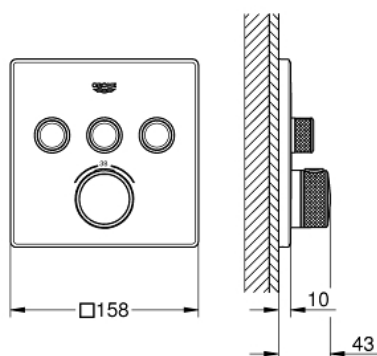

29 126 A00 GROHTHERM SMARTCONTROL THERMOSTATISCHE MENGKRAAN MET OMSTELLING

PRODUCTOMSCHRIJVING

- Kleur: hard graphite (donker grijs)
- Let op: alleen te gebruiken met:
 - GROHE Rapido SmartBox 35 604 000
- metalen rozet met GROHE FastFixation (verdekte bevestiging), gedurende installatie 6° verstelbaar
- SmartControl druk voor aan-uit, draai voor aanpassen volume
- verwisselbare symbolen
- GROHE TurboStat thermostaat kardoos
 - GROHE SafeStop bij 38°C
 - GROHE SafeStop Plus optionele temperatuurbegrenzer bij 43°C of 46°C inbegrepen
 - geïntegreerde terugslagklep en filters
 - meerdere uitgangen tegelijkertijd mogelijk
 - Let op: zonder inbouwdeel
 - doorstroming: uitgang A = 23 l/min uitgang B = 27 l/min uitgang C = 23 l/min uitgang A + B = 33 l/min uitgang A + B + C = 36 l/min