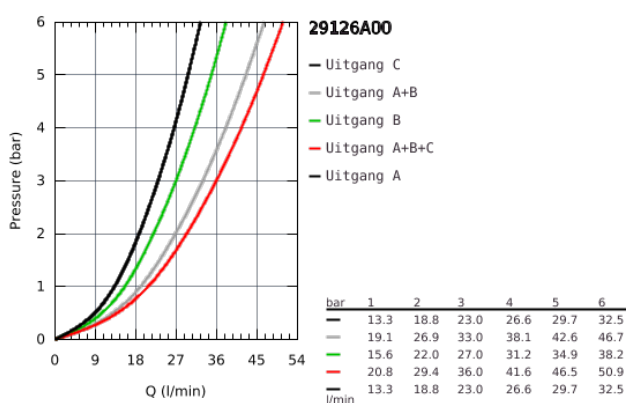

29 126 A00 GROHTHERM SMARTCONTROL THERMOSTATISCHE MENGKRAAN MET OMSTELLING

PRODUCTOMSCHRIJVING

- Kleur: hard graphite (donker grijs)
- Let op: alleen te gebruiken met:
 - GROHE Rapido SmartBox 35 604 000
- metalen rozet met GROHE FastFixation (verdekte bevestiging), gedurende installatie 6° verstelbaar
- SmartControl druk voor aan-uit, draai voor aanpassen volume
- verwisselbare symbolen
- GROHE TurboStat thermostaat kardoos
 - GROHE SafeStop bij 38°C
 - GROHE SafeStop Plus optionele temperatuurbegrenzer bij 43°C of 46°C inbegrepen
 - geïntegreerde terugslagklep en filters
 - meerdere uitgangen tegelijkertijd mogelijk
 - Let op: zonder inbouwdeel
 - doorstroming: uitgang A = 23 l/min uitgang B = 27 l/min uitgang C = 23 l/min uitgang A + B = 33 l/min uitgang A + B + C = 36 l/min

29 126 A00 GROHTHERM SMARTCONTROL THERMOSTATISCHE MENGKRAAN MET OMSTELLING