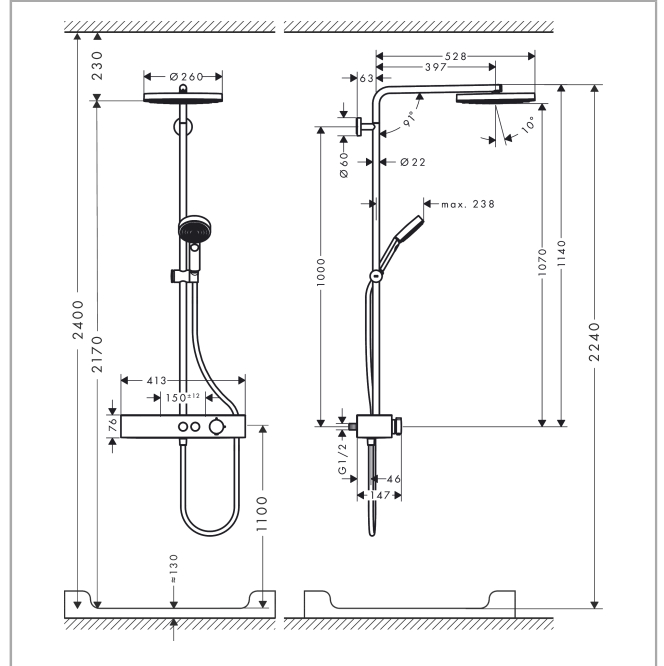

Pulsify S
Showerpipe 260 1jet EcoSmart met ShowerTablet Select 400
 oppervlak: **chrom** Artikelnummer: **24221000**

Beschrijving

- Bestaat verder uit: hoofddouche, handdouche, douchethermostaat, glijstang, schuifstuk, doucheslang
- Pulsify 260 1jet hoofddouche
- diameter straalplaat 260 mm
- straalsoort hoofddouche: PowderRain
- kogelgewricht: straalhoek hoofddouche verstelbaar
- oppervlak straalplaat: grafiet
- Fast Drain Laat de hoofddouche leeglopen wanneer deze 10° of meer gekanteld is.
- hoofddouche is los te koppelen
- planchet van kunststof
- planchet grafiet
- max. waterdoorstroom bij 3 bar: 9 l/min
- straalsoort handdouche: PowderRain, IntenseRain, massagestraal
- minimale bedrijfsdruk: 1 bar
- maximale bedrijfsdruk: 10 bar
- stijgbuis kan in lengte ingekort worden
- stangdiameter: 22 mm
- in hoogte verstelbare handdouchehouder met externe Select knop
- douche-arm 398 mm
- draaibare douche-arm
- CoolContact thermostaat: verhindert dat de thermostaatbehuizing heet wordt, voor meer veiligheid
- ShowerTablet Select 400
- SafetyStop temperatuurbegrenzing 40°C
- SafetyFunctie: maximale warm water temperatuur vooraf instelbaar
- comfortabele bediening met Select-knop
- gelijktijdig gebruik van 2 functies
- hartafstand 150 mm ± 12 mm
- Van zichzelf beveiligd tegen terugstromen
- thermostaat wordt geleverd met de buttons voor handdouche en hoofddouche
- EcoFunction: de volumeregelaar regelt tot 30% van de watertoevoer
- 2 functies

Artikeldetails

Vrijblijvende advies verkoopprijs excl. BTW	821,10 €
Vrijblijvende advies verkoopprijs incl. BTW	993,53 €

Technologie

Designprijzen

reddot winner 2021

Pulsify S
Showerpipe 260 1jet EcoSmart met ShowerTablet Select 400
 oppervlak: **chrom** Artikelnummer: **24221000**

Productfoto

Maattekening

Doorstroombiagram