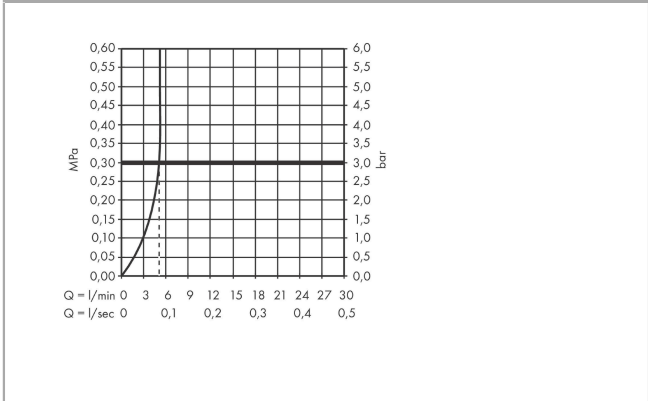

Rebris S
ééngreeps wastafelmengkraan 110 CoolStart zonder afvoer
 Oppervlakte finish: **chrom** Artikelnummer: **72520000**

Beschrijving

- ComfortZone 110
- voorsprong uitloop 133 mm
- uitloophoogte: 109 mm
- met vaste uitloop
- straalsoort: Normale straal
- maximale doorstroomhoeveelheid bij 3 bar: 5 l/min
- keramisch kardoes
- koud water in middenpositie, bespaart energie en kosten
- Kiwa K6161_Mechanical Mixers EN817

Artikeldetails

Vrijblijvende advies verkoopprijs excl. BTW	107,00 €
Vrijblijvende advies verkoopprijs incl. BTW	129,47 €

Technologie

Designprijzen

Productfoto

Maattekening

Doorstroomdiagram

Rebris S
ééngreeps wastafelmengkraan 110 CoolStart zonder afvoer
 Oppervlakte finish: **chrom** Artikelnummer: **72520000**