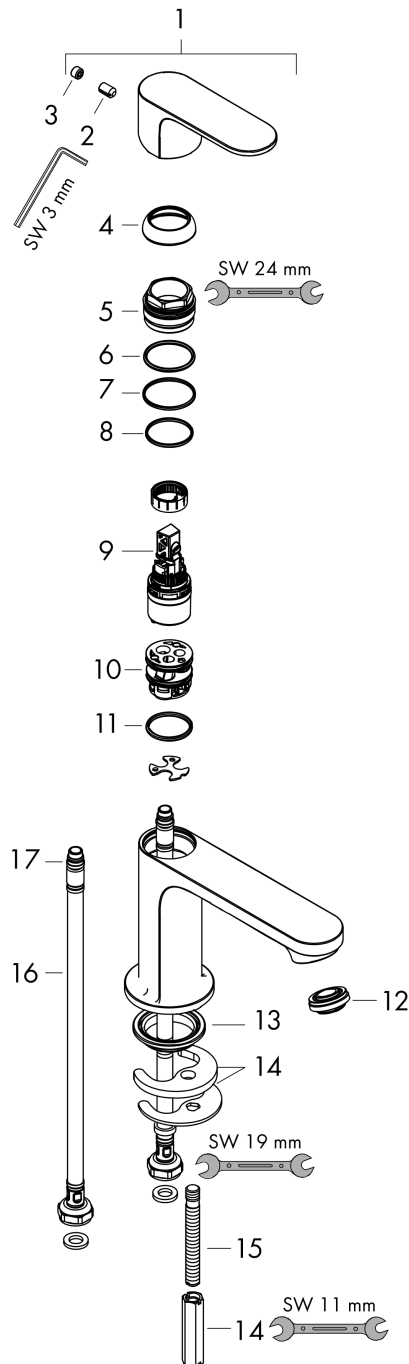

Rebris S
ééngreeps wastafelmengkraan 110 CoolStart zonder afvoer
 Oppervlakte finish: **chrom** Artikelnummer: **72520000**

Beschrijving

- ComfortZone 110
- voorsprong uitloop 133 mm
- uitloophoogte: 109 mm
- met vaste uitloop
- straalsoort: Normale straal
- maximale doorstroomhoeveelheid bij 3 bar: 5 l/min
- keramisch kardoes
- koud water in middenpositie, bespaart energie en kosten
- Kiwa K6161_Mechanical Mixers EN817

Artikeldetails

Vrijblijvende advies verkoopprijs excl. BTW	107,00 €
Vrijblijvende advies verkoopprijs incl. BTW	129,47 €

Technologie

Designprijzen

Productfoto

Maattekening

Doorstroomdiagram

Rebris S
ééngreeps wastafelmengkraan 110 CoolStart zonder afvoer
 Oppervlakte finish: **chrom** Artikelnummer: **72520000**

Explosietekening

Bouwjaar: >06/22

Rebris S**ééngreeps wastafelmengkraan 110 CoolStart zonder afvoer**Oppervlakte finish: **chrom** Artikelnummer: **72520000****Reserveonderdelenlijst**

Bouwjaar: >06/22

Regel	Beschrijving	Artikelnummer	Prijs incl. BTW	VE
1	greep	94644000	-	1
2	inbusschroef M6x10 DIN 916	96029000	-	1
3	greepstop	95704000	-	1
4	afdekkap	98863000	-	1
5	moer	98864000	-	1
6	O-ring 24x2	98388000	-	1
7	O-ring 27x1,5	92527000	-	1
8	O-ring 25x1,5	98146000	-	1
9	kardoes compl.	95973001	-	1
10	kardoesadapter	95975000	-	1
11	O-ring 23x2	98398000	-	1
12	perlator M24x1 (5 l/min)	94364000	-	1
13	dichting Ø 42	98722000	-	1
14	schachtbevestigingsset compl.	96016000	-	1
15	schroef M8 x 68	97736000	-	1
16	aansluitslang 450 mm M8x0,75 G3/8	97206000	-	1
17	O-ring 6,6x1,6	93019000	-	1