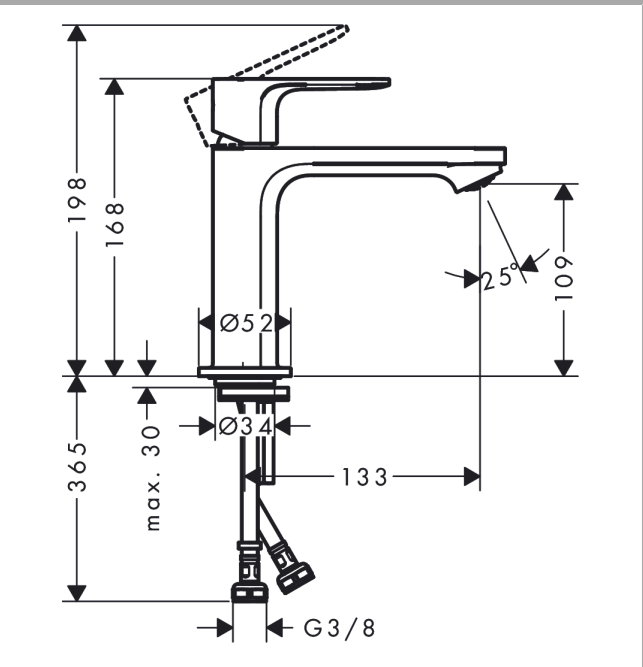

Rebris S
ééngreeps wastafelmengkraan 110 CoolStart zonder afvoer
 Oppervlakte finish: **chrom** Artikelnummer: **72520000**

Beschrijving

- ComfortZone 110
- voorsprong uitloop 133 mm
- uitloophoogte: 109 mm
- met vaste uitloop
- straalsoort: Normale straal
- maximale doorstroomhoeveelheid bij 3 bar: 5 l/min
- keramisch kardoes
- koud water in middenpositie, bespaart energie en kosten
- Kiwa K6161_Mechanical Mixers EN817

Artikeldetails

Vrijblijvende advies verkoopprijs excl. BTW	107,00 €
Vrijblijvende advies verkoopprijs incl. BTW	129,47 €

Technologie

Designprijzen

Productfoto

Maattekening

Doorstroomdiagram

Rebris S
ééngreeps wastafelmengkraan 110 CoolStart zonder afvoer
 Oppervlakte finish: **chrom** Artikelnummer: **72520000**

Explosietekening

Bouwjaar: >06/22

Rebris S**ééngreeps wastafelmengkraan 110 CoolStart zonder afvoer**Oppervlakte finish: **chrom** Artikelnummer: **72520000****Reserveonderdelenlijst**

Bouwjaar: >06/22

Regel	Beschrijving	Artikelnummer	Prijs incl. BTW	VE
1	greep	94644000	-	1
2	inbusschroef M6x10 DIN 916	96029000	-	1
3	greepstop	95704000	-	1
4	afdekkap	98863000	-	1
5	moer	98864000	-	1
6	O-ring 24x2	98388000	-	1
7	O-ring 27x1,5	92527000	-	1
8	O-ring 25x1,5	98146000	-	1
9	kardoes compl.	95973001	-	1
10	kardoesadapter	95975000	-	1
11	O-ring 23x2	98398000	-	1
12	perlator M24x1 (5 l/min)	94364000	-	1
13	dichting Ø 42	98722000	-	1
14	schachtbevestigingsset compl.	96016000	-	1
15	schroef M8 x 68	97736000	-	1
16	aansluitslang 450 mm M8x0,75 G3/8	97206000	-	1
17	O-ring 6,6x1,6	93019000	-	1