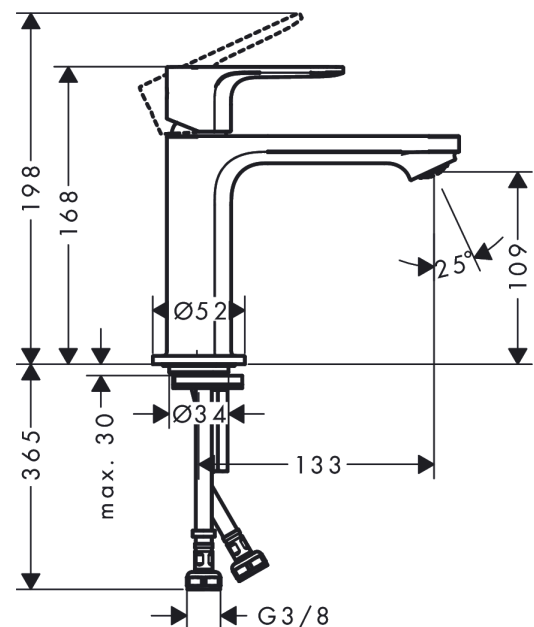

Rebris S
ééngreeps wastafelmengkraan 110 CoolStart zonder afvoer
 Oppervlakte finish: **mat zwart** Artikelnummer: **72520670**

Beschrijving

- ComfortZone 110
- voorsprong uitloop 133 mm
- uitloophoogte: 109 mm
- met vaste uitloop
- straalsoort: Normale straal
- maximale doorstroomhoeveelheid bij 3 bar: 5 l/min
- keramisch kardoes
- koud water in middenpositie, bespaart energie en kosten
- Kiwa K6161_Mechanical Mixers EN817

Artikeldetails

Vrijblijvende advies verkoopprijs excl. BTW	133,80 €
Vrijblijvende advies verkoopprijs incl. BTW	161,90 €

Technologie

Designprijzen

Productfoto

Maattekening

Doorstroomdiagram

Rebris S
ééngreeps wastafelmengkraan 110 CoolStart zonder afvoer
 Oppervlakte finish: **mat zwart** Artikelnummer: **72520670**

Explosietekening

Bouwjaar: >06/22

Rebris S**ééngreeps wastafelmengkraan 110 CoolStart zonder afvoer**Oppervlakte finish: **mat zwart** Artikelnummer: **72520670****Reserveonderdelenlijst**

Bouwjaar: >06/22

Regel	Beschrijving	Artikelnummer	Prijs incl. BTW	VE
1	greep	94644670	-	1
2	inbusschroef M6x10 DIN 916	96029000	-	1
3	greepstop	95704610	-	1
4	afdekkap	98863670	-	1
5	moer	98864000	-	1
6	O-ring 24x2	98388000	-	1
7	O-ring 27x1,5	92527000	-	1
8	O-ring 25x1,5	98146000	-	1
9	kardoes compl.	95973001	-	1
10	kardoesadapter	95975000	-	1
11	O-ring 23x2	98398000	-	1
12	perlator M24x1 (5 l/min)	94364000	-	1
13	dichting Ø 42	98722000	-	1
14	schachtbevestigingsset compl.	96016000	-	1
15	schroef M8 x 68	97736000	-	1
16	aansluitslang 450 mm M8x0,75 G3/8	97206000	-	1
17	O-ring 6,6x1,6	93019000	-	1