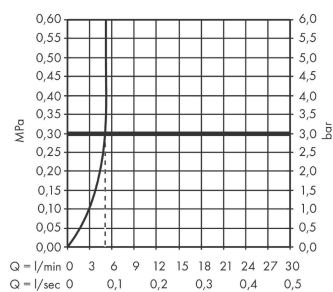

Rebris S
ééngreeps wastafelmengkraan 110 CoolStart zonder afvoer
 Oppervlakte finish: **mat zwart** Artikelnummer: **72520670**

Beschrijving

- ComfortZone 110
- voorsprong uitloop 133 mm
- uitloophoogte: 109 mm
- met vaste uitloop
- straalsoort: Normale straal
- maximale doorstroomhoeveelheid bij 3 bar: 5 l/min
- keramisch kardoes
- koud water in middenpositie, bespaart energie en kosten
- Kiwa K6161_Mechanical Mixers EN817

Artikeldetails

Vrijblijvende advies verkoopprijs excl. BTW	133,80 €
Vrijblijvende advies verkoopprijs incl. BTW	161,90 €

Technologie

Designprijzen

Productfoto

Maattekening

Doorstroomdiagram

Rebris S
ééngreeps wastafelmengkraan 110 CoolStart zonder afvoer
 Oppervlakte finish: **mat zwart** Artikelnummer: **72520670**