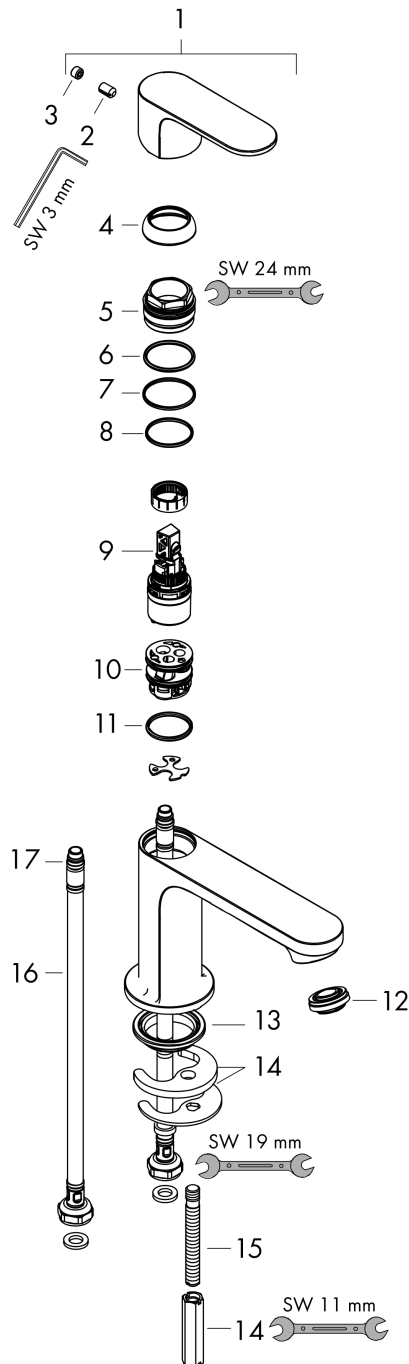

Rebris S
ééngreeps wastafelmengkraan 110 CoolStart zonder afvoer
 Oppervlakte finish: **mat zwart** Artikelnummer: **72520670**

Beschrijving

- ComfortZone 110
- voorsprong uitloop 133 mm
- uitloophoogte: 109 mm
- met vaste uitloop
- straalsoort: Normale straal
- maximale doorstroomhoeveelheid bij 3 bar: 5 l/min
- keramisch kardoes
- koud water in middenpositie, bespaart energie en kosten
- Kiwa K6161_Mechanical Mixers EN817

Artikeldetails

Vrijblijvende advies verkoopprijs excl. BTW	133,80 €
Vrijblijvende advies verkoopprijs incl. BTW	161,90 €

Technologie

Designprijzen

Productfoto

Maattekening

Doorstroomdiagram

Rebris S
ééngreeps wastafelmengkraan 110 CoolStart zonder afvoer
 Oppervlakte finish: **mat zwart** Artikelnummer: **72520670**

Explosietekening

Bouwjaar: >06/22

Rebris S**ééngreeps wastafelmengkraan 110 CoolStart zonder afvoer**Oppervlakte finish: **mat zwart** Artikelnummer: **72520670****Reserveonderdelenlijst**

Bouwjaar: >06/22

Regel	Beschrijving	Artikelnummer	Prijs incl. BTW	VE
1	greep	94644670	-	1
2	inbusschroef M6x10 DIN 916	96029000	-	1
3	greepstop	95704610	-	1
4	afdekkap	98863670	-	1
5	moer	98864000	-	1
6	O-ring 24x2	98388000	-	1
7	O-ring 27x1,5	92527000	-	1
8	O-ring 25x1,5	98146000	-	1
9	kardoes compl.	95973001	-	1
10	kardoesadapter	95975000	-	1
11	O-ring 23x2	98398000	-	1
12	perlator M24x1 (5 l/min)	94364000	-	1
13	dichting Ø 42	98722000	-	1
14	schachtbevestigingsset compl.	96016000	-	1
15	schroef M8 x 68	97736000	-	1
16	aansluitslang 450 mm M8x0,75 G3/8	97206000	-	1
17	O-ring 6,6x1,6	93019000	-	1