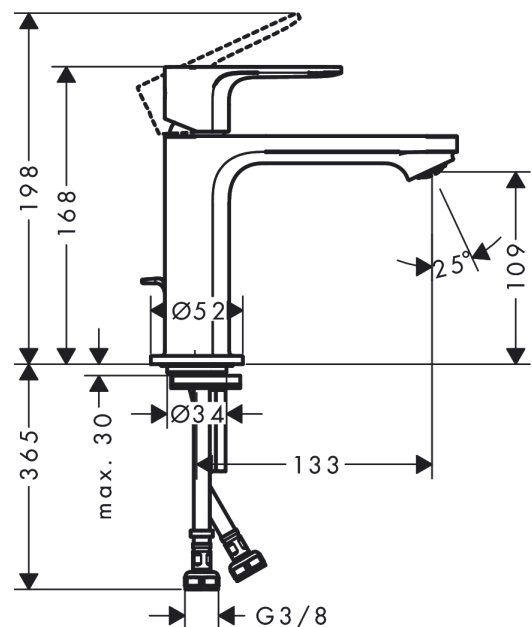

Rebris E
ééngreeps wastafelmengkraan 110 CoolStart zonder afvoer
 Oppervlakte finish: **chromom** Artikelnummer: **72560000**

Beschrijving

- ComfortZone 110
- voorsprong uitloop 133 mm
- uitloophoogte: 109 mm
- met vaste uitloop
- straalsoort: Normale straal
- maximale doorstroomhoeveelheid bij 3 bar: 5 l/min
- keramisch kardoes
- koud water in middenpositie, bespaart energie en kosten
- Kiwa K6161_Mechanical Mixers EN817

Artikeldetails

Vrijblijvende advies verkoopprijs excl. BTW	112,40 €
Vrijblijvende advies verkoopprijs incl. BTW	136,00 €

Technologie

Designprijzen

Productfoto

Maattekening

Doorstroomdiagram

Rebris E
ééngreeps wastafelmengkraan 110 CoolStart zonder afvoer
 Oppervlakte finish: **chrom** Artikelnummer: **72560000**

Explosietekening

Bouwjaar: >06/22

Rebris E**ééngreeps wastafelmengkraan 110 CoolStart zonder afvoer**Oppervlakte finish: **chrom** Artikelnummer: **72560000****Reserveonderdelenlijst**

Bouwjaar: >06/22

Regel	Beschrijving	Artikelnummer	Prijs incl. BTW	VE
1	greep	94645000	-	1
2	inbusschroef M6x10 DIN 916	96029000	-	1
3	greepstop	95704000	-	1
4	afdekkap	98863000	-	1
5	moer	98864000	-	1
6	O-ring 24x2	98388000	-	1
7	O-ring 27x1,5	92527000	-	1
8	O-ring 25x1,5	98146000	-	1
9	kardoes compl.	95973001	-	1
10	kardoesadapter	95975000	-	1
11	O-ring 23x2	98398000	-	1
12	perlator M24x1 (5 l/min)	94364000	-	1
13	dichting Ø 42	98722000	-	1
14	schachtbevestigingsset compl.	96016000	-	1
15	schroef M8 x 68	97736000	-	1
16	aansluitslang 450 mm M8x0,75 G3/8	97206000	-	1
17	O-ring 6,6x1,6	93019000	-	1