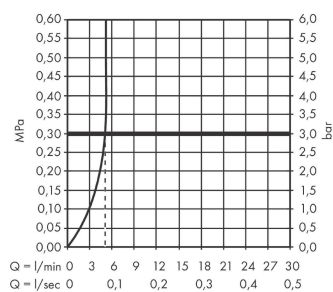

Rebris E
ééngreeps wastafelmengkraan 110 CoolStart zonder afvoer
 Oppervlakte finish: **chromom** Artikelnummer: **72560000**

Beschrijving

- ComfortZone 110
- voorsprong uitloop 133 mm
- uitloophoogte: 109 mm
- met vaste uitloop
- straalsoort: Normale straal
- maximale doorstroomhoeveelheid bij 3 bar: 5 l/min
- keramisch kardoes
- koud water in middenpositie, bespaart energie en kosten
- Kiwa K6161_Mechanical Mixers EN817

Artikeldetails

Vrijblijvende advies verkoopprijs excl. BTW	112,40 €
Vrijblijvende advies verkoopprijs incl. BTW	136,00 €

Technologie

Designprijzen

Productfoto

Maattekening

Doorstroomdiagram

Rebris E
ééngreeps wastafelmengkraan 110 CoolStart zonder afvoer
 Oppervlakte finish: **chrom** Artikelnummer: **72560000**