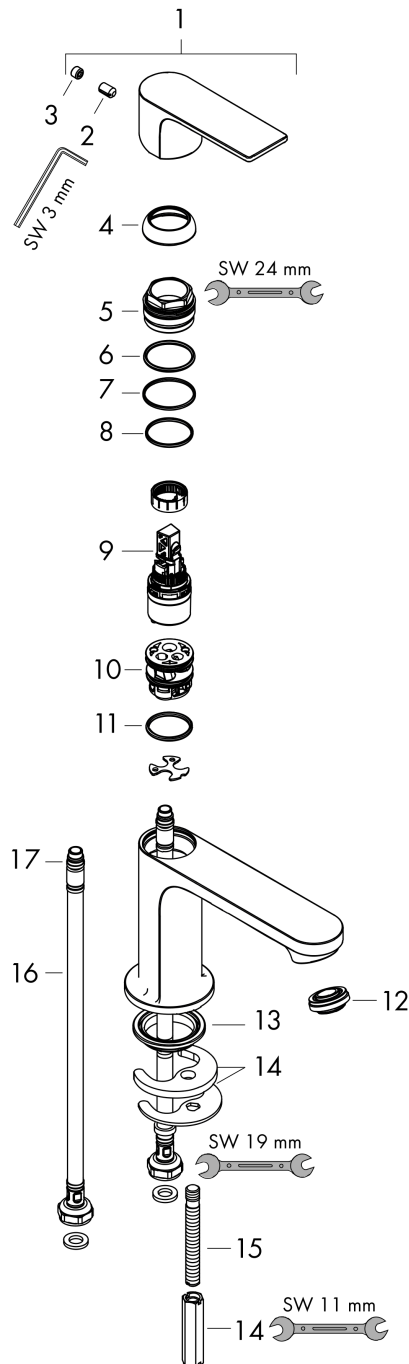

Rebris E
ééngreeps wastafelmengkraan 110 CoolStart zonder afvoer
 Oppervlakte finish: **chromom** Artikelnummer: **72560000**

Beschrijving

- ComfortZone 110
- voorsprong uitloop 133 mm
- uitloophoogte: 109 mm
- met vaste uitloop
- straalsoort: Normale straal
- maximale doorstroomhoeveelheid bij 3 bar: 5 l/min
- keramisch kardoes
- koud water in middenpositie, bespaart energie en kosten
- Kiwa K6161_Mechanical Mixers EN817

Artikeldetails

Vrijblijvende advies verkoopprijs excl. BTW	112,40 €
Vrijblijvende advies verkoopprijs incl. BTW	136,00 €

Technologie

Designprijzen

Productfoto

Maattekening

Doorstroomdiagram

Rebris E
ééngreeps wastafelmengkraan 110 CoolStart zonder afvoer
 Oppervlakte finish: **chrom** Artikelnummer: **72560000**

Explosietekening

Bouwjaar: >06/22

Rebris E**ééngreeps wastafelmengkraan 110 CoolStart zonder afvoer**Oppervlakte finish: **chrom** Artikelnummer: **72560000****Reserveonderdelenlijst**

Bouwjaar: >06/22

Regel	Beschrijving	Artikelnummer	Prijs incl. BTW	VE
1	greep	94645000	-	1
2	inbusschroef M6x10 DIN 916	96029000	-	1
3	greepstop	95704000	-	1
4	afdekkap	98863000	-	1
5	moer	98864000	-	1
6	O-ring 24x2	98388000	-	1
7	O-ring 27x1,5	92527000	-	1
8	O-ring 25x1,5	98146000	-	1
9	kardoes compl.	95973001	-	1
10	kardoesadapter	95975000	-	1
11	O-ring 23x2	98398000	-	1
12	perlator M24x1 (5 l/min)	94364000	-	1
13	dichting Ø 42	98722000	-	1
14	schachtbevestigingsset compl.	96016000	-	1
15	schroef M8 x 68	97736000	-	1
16	aansluitslang 450 mm M8x0,75 G3/8	97206000	-	1
17	O-ring 6,6x1,6	93019000	-	1