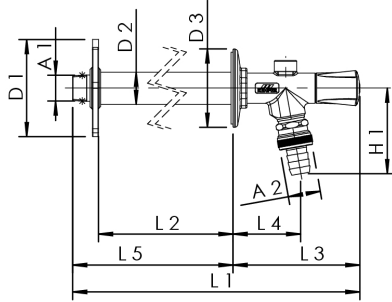

Productkenmerken

- ruwbouw uitvoering, ontworpen voor installatie tijdens de bouw en voor installatie achteraf in bestaande buitenmuren
- in gesloten toestand metalen delen die met het medium in contact komen van ontzinkingsvrij en corrosiebestendig brons, bestand tegen agressief water
- universele baulengte voor alle gangbare inbouwdieptes
- bovendeel voor snel opendraaien (twee draaiingen)
- hoog uitloopvermogen 40 l/min (1 bar)
- kegel met binnenliggende keerklep
- EPDM-afdichting zitting
- te verlengen met behulp van optioneel te verkrijgen verlengingsset
- met beluchter voor automatisch leeglopen
- geïntegreerde keerklep en beluchter als beveiligingscombinatie HD
- ingang buitendraad
- mat-verchroomde bedieningsgreep met blauw markeerplaatje
- vrij van dode ruimtes
- incl. manchet ter voorkoming van verdraaien
- incl. slangaansluiting voor gangbare slangen

Technische gegevens

- min. inbouwdiepte 150 mm
- max. inbouwdiepte 415 mm
- druktrap PN 16
- max. bedrijfstemperatuur 90 °C

Bestelnr.	DN	A1	A2	D1 (mm)	D2 (mm)	D3 (mm)	H1 (mm)	L1 (mm)	L2 (mm)	L3 (mm)	L4 (mm)	L5 (mm)	flow bij 0,05 MPa (l/s)	flow bij 0,1 MPa (l/s)	flow bij 0,15 MPa (l/s)
5740001500	15	R 1/2	G 3/4	100	33	80	71,5	570	415	130	67,5	440	0,4	0,67	0,8
5740002000	20	R 3/4	G 1	100	33	80	71,5	570	415	130	67,5	440	0,4	0,67	0,8