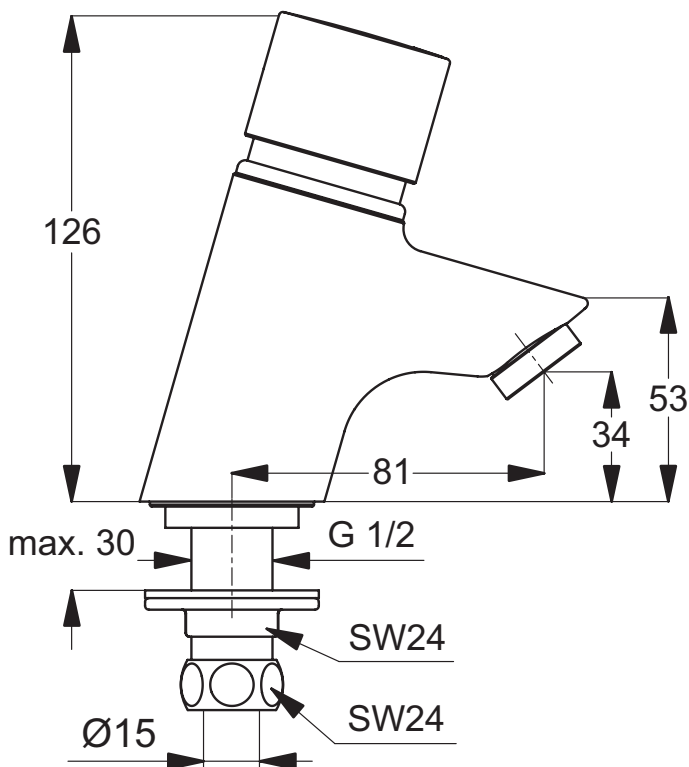

Ideal Standard

Toiletkranen

Medical & Care

Artikelnummer: B8301AA

Zelfsluitende toiletkraan zonder menging

CeraPlus zelfsluitende toiletkraan 7 l/min DN 15. Eengreeps. Eengats. Vaste gegoten uitloop. Anti-diefstal laminaire straalregelaar. Zonder waste. Sprong 81 mm. Hoogte uitloop 34 mm. Metalen greep met permanente rood/blauw-markering. Onderbevestiging (met aansluiting G1/2"). Looptijdinstelling 5 - 20 (+/- 3) sec. Geluidsniveau volgens norm DIN 4109, Groep 1.

Kleur: AA - Chroom

Meer product details:

Bevestiging:	Bladmontage
Bedieningsmechanisme:	Eengreeps
Werkdruk (bar):	3
Debiet (liter):	7
Kraangaten:	1
Netto gewicht (kg):	1.17
Materiaal:	Messing verchroomd
Hoogte (mm):	126