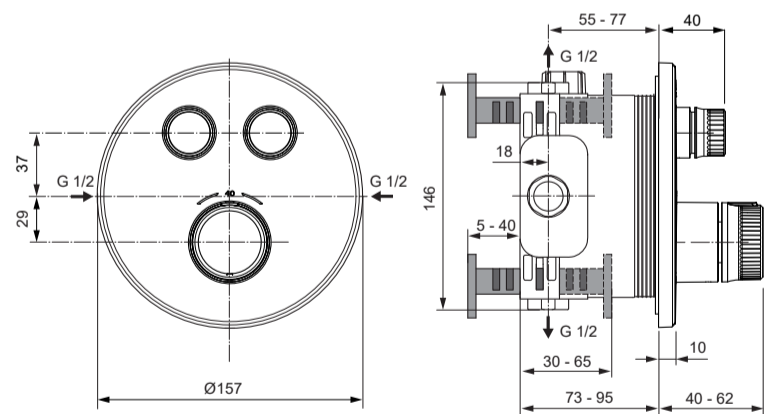

Spare Parts / Ersatzteile / Pièces de recharge / Pezzi di Ricambio / Piezas de requesto /
Parte de reposição / Reserveonderdelen / Reservdelar / Reservedeler / Varaosat /
Vraosat / Varahlutir / Ανταλλακτικά / Yedek Parçalar / Náhradní díly / Náhradné diely /
Nadomestni deli / Резервни части / Запчасти / Części Zapasowe / Piese de schimb
/ Rendelhető alkatrészek / Запасні частини / Reservni delovi / Резервни делови /
Резервни делови / Atsarginių dalių / Tellitavad varuosad / Rezervju daļu

XX = AA, AD...

1	A 963 131 NU	11	A 861 579 XX	A 7296
2	A 963 132 NU		A 861 585 XX	A 7302
3	A 963 146 NU	12	A 861 580 XX	
4	A 960 890 NU	13	A 861 581 XX	
5	A 960 891 NU	14	A 861 582 NU	
6	A 960 706 NU	15	A 960 704 NU	
7	A 861 575 NU		A 962 476 NU	
8	A 861 577 XX			
9	A 861 576 NU			
10	A 861 578 NU			

A 861 576 NU

CERATHERM NAVIGO

A 7296 .. A7302 ..

Ideal Standard

0422 / A 868 997
Made in Germany

A 7296

A 7302

Ideal Standard International NV
Corporate Village - Gent Building
Da Vincilaan 2
1935 Zaventem
Belgium

www.idealstandardinternational.com