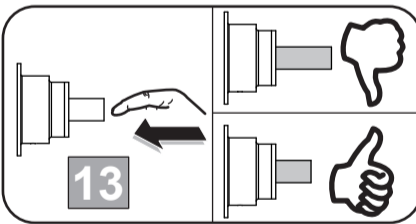

www.idealstandardinternational.com

T STOP	P 0,3 MPa 3 bar	65°C	13°C	65	48	45	44	42	40	0	1	2	3	4
										°C	°C	°C	°C	°C

P	bar	0,5	MAX. 10	5	1	Q (3 bar)
T	°C	MAX. 80	65	55	I/min	18