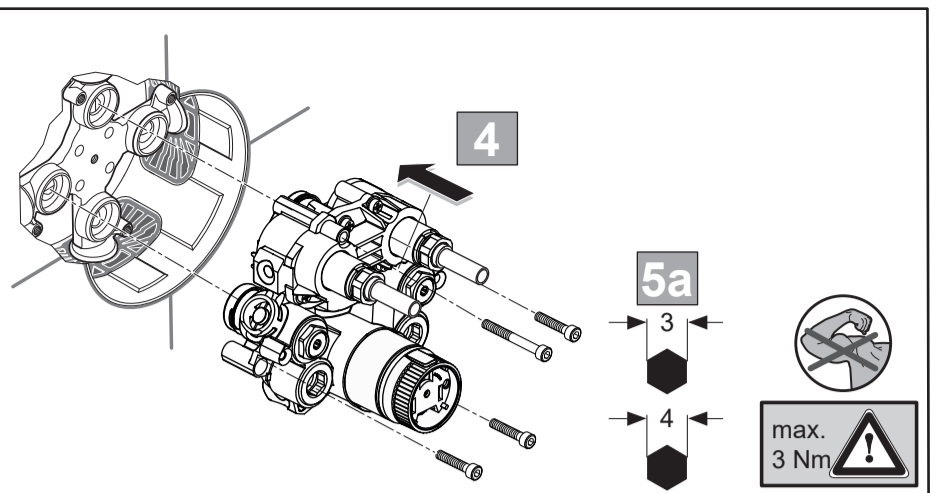

www.idealstandardinternational.com

T STOP	P 0,3 MPa 3 bar	65°C	13°C	65	48	45	44	42	40	0	1	2	3	4
										°C	°C	°C	°C	°C

P	bar	0,5	MAX. 10	5	1	Q (3 bar)
T	°C	MAX. 80	65	55	I/min	18