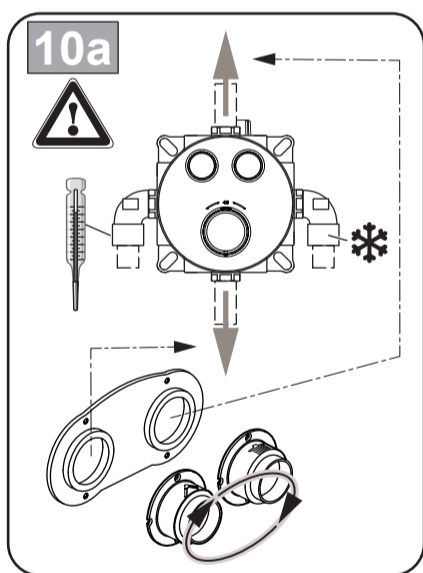

www.idealstandardinternational.com

T STOP	P 0,3 MPa 3 bar	65°C	13°C	65	48	45	44	42	40	0	1	2	3	4
										°C	°C	°C	°C	°C

P	bar	0,5	MAX. 10	5	1	Q (3 bar)
T	°C	MAX. 80	65	55	I/min	18