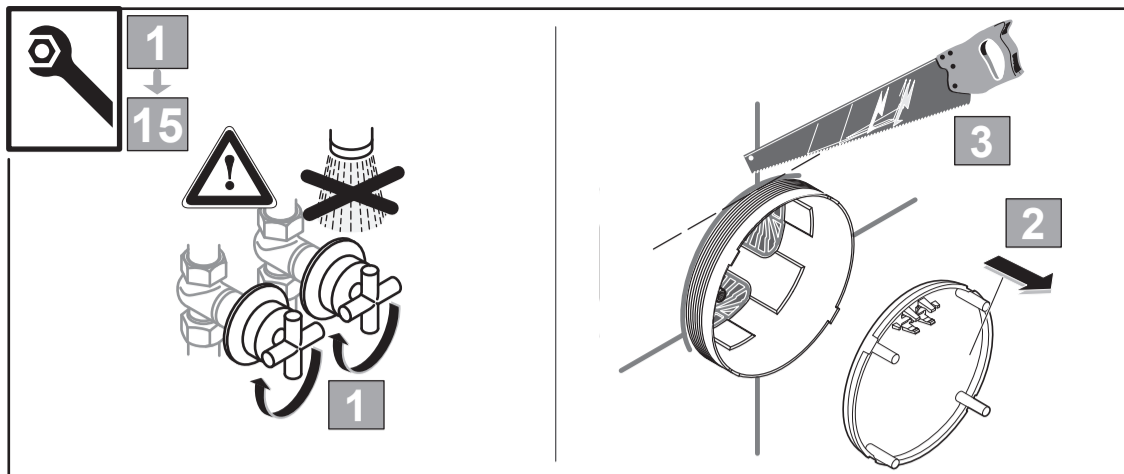

www.idealstandardinternational.com

T STOP	P 0,3 MPa 3 bar	65°C	13°C	65	48	45	44	42	40	0	1	2	3	4
										°C	°C	°C	°C	°C

P	bar	0,5	MAX. 10	5	1	Q (3 bar)
T	°C	MAX. 80	65	55	I/min	18