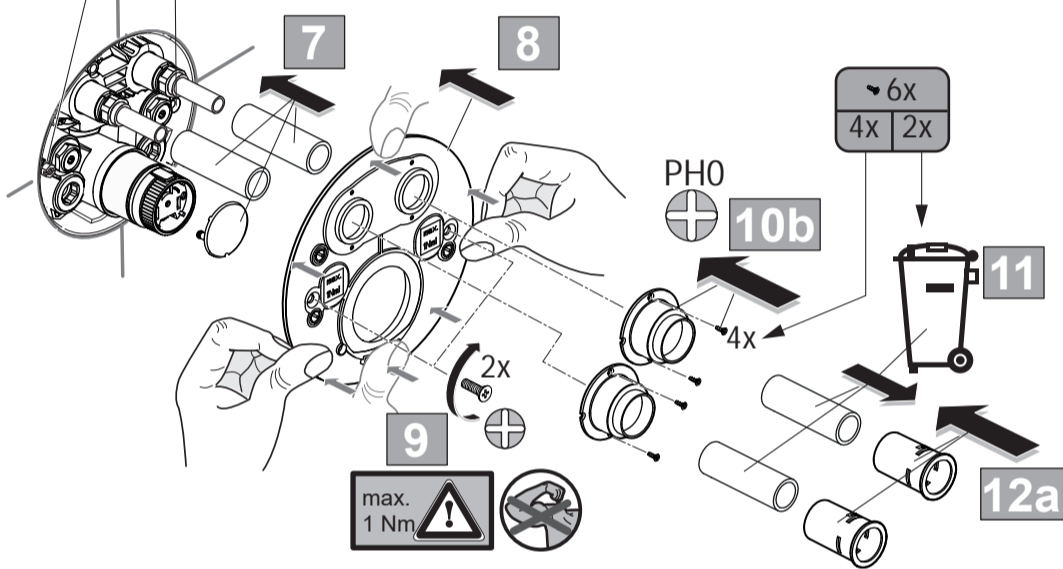

www.idealstandardinternational.com

T STOP	P 0,3 MPa 3 bar	65°C	13°C	65	48	45	44	42	40	0	1	2	3	4
										°C	°C	°C	°C	°C

P	bar	0,5	MAX. 10	5	1	Q (3 bar)
T	°C	MAX. 80	65	55	I/min	18