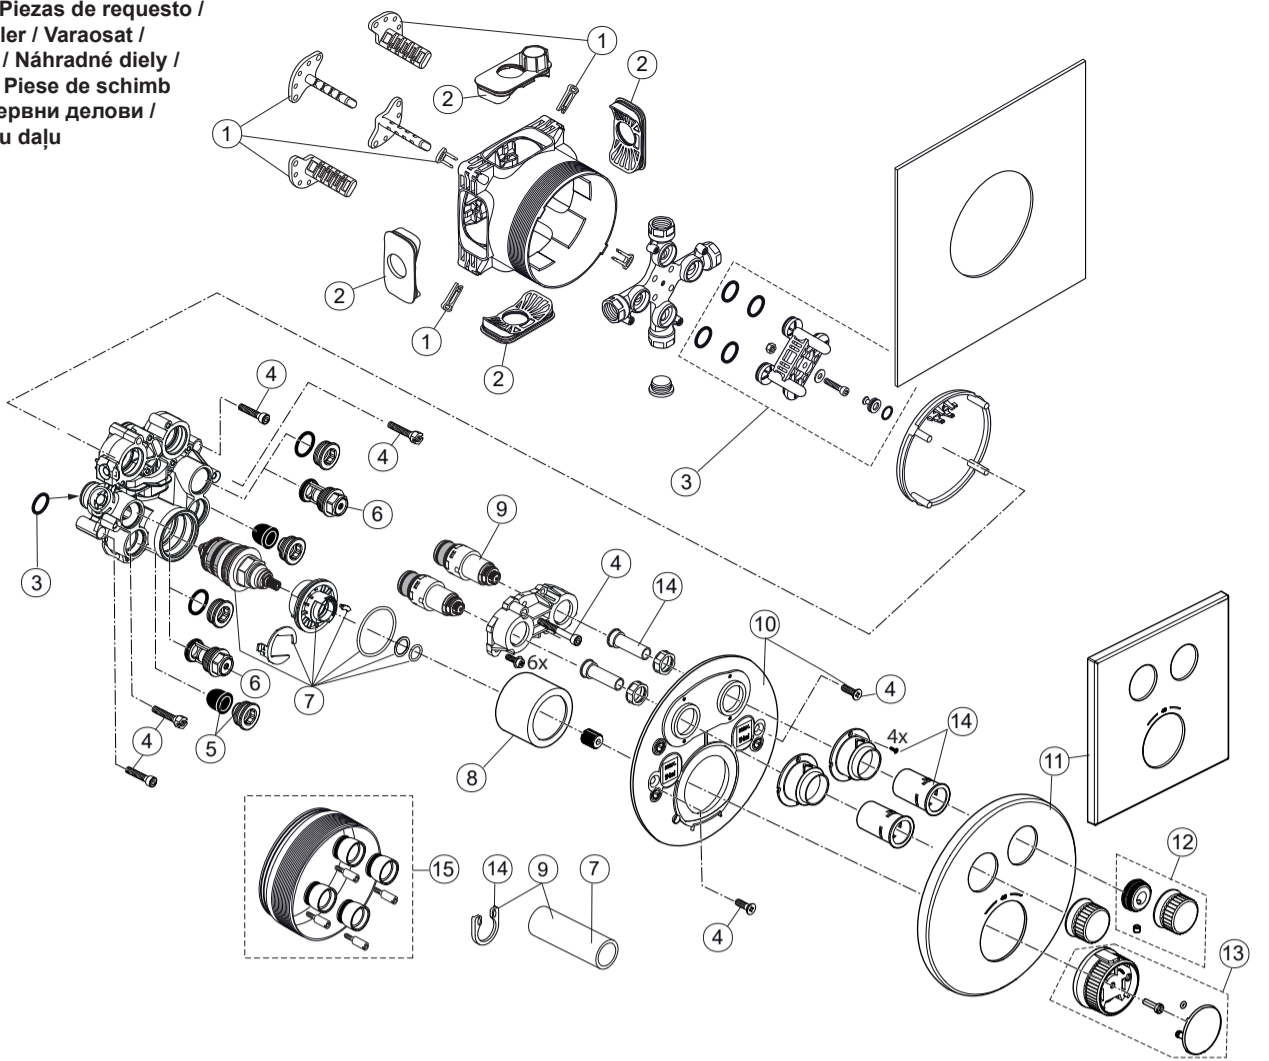

Spare Parts / Ersatzteile / Pièces de recharge / Pezzi di Ricambio / Piezas de requesto /
Parte de reposição / Reserveonderdelen / Reservdelar / Reservedeler / Varaosat /
Vraosat / Varahlutir / Ανταλλακτικά / Yedek Parçalar / Náhradní díly / Náhradné diely /
Nadomestni deli / Резервни части / Запчасти / Części Zapasowe / Piese de schimb
/ Rendelhető alkatrészek / Запасні частини / Reservni delovi / Резервни делови /
Резервни делови / Atsarginių dalių / Tellitavad varuosad / Rezervju daļu

XX = AA, AD...

1	A 963 131 NU	11	A 861 579 XX	A 7296
2	A 963 132 NU		A 861 585 XX	A 7302
3	A 963 146 NU	12	A 861 580 XX	
4	A 960 890 NU	13	A 861 581 XX	
5	A 960 891 NU	14	A 861 582 NU	
6	A 960 706 NU	15	A 960 704 NU	
7	A 861 575 NU		A 962 476 NU	
8	A 861 577 XX			
9	A 861 576 NU			
10	A 861 578 NU			

A 861 576 NU