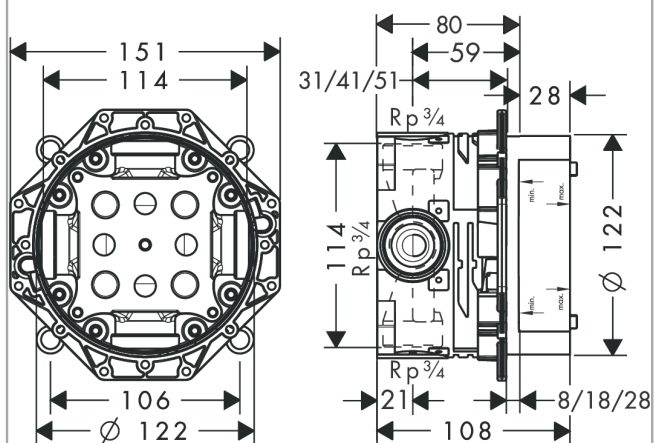

inbouwdeel iBox Universal

Oppervlakken: n.v.t. Artikelnummer: 01700180

- geschikt voor alle afbouwdelen inbouw douches, bad- en douchekranen en thermostaten
- rotatiesymmetrische montage
- Kiwa K6522_Fill- and overflow systems

Productfoto

Maattekening

inbouwdeel iBox Universal

Oppervlakken: n.v.t. Artikelnummer: 01700180

Explosietekening

Bouwjaar: >10/17

inbouwdeel iBox Universal

Oppervlakken: n.v.t. Artikelnummer: 01700180

Reserveonderdelenlijst

Bouwjaar: >10/17

Regel		Artikelnummer	Prijs incl. BTW	VE
1	spoelblok compl.	98560000	-	1
2	Stop Ø 12 mm	97611000	-	1
3	O-ring 9x2	98119000	-	1
4	dichtmanchet	96445000	-	1
5	verstelring	98797000	-	1
6	dichting	97739000	-	1
7	adapter voor aansluiting	97759000	-	1
8	adapter voor aansluiting	97759980	-	1
9	verlengset 25 mm	13595000	-	1
10	montagehulp	93500000	-	1
a	serviceset	92874000	-	1
b	montageset	96615000	-	1