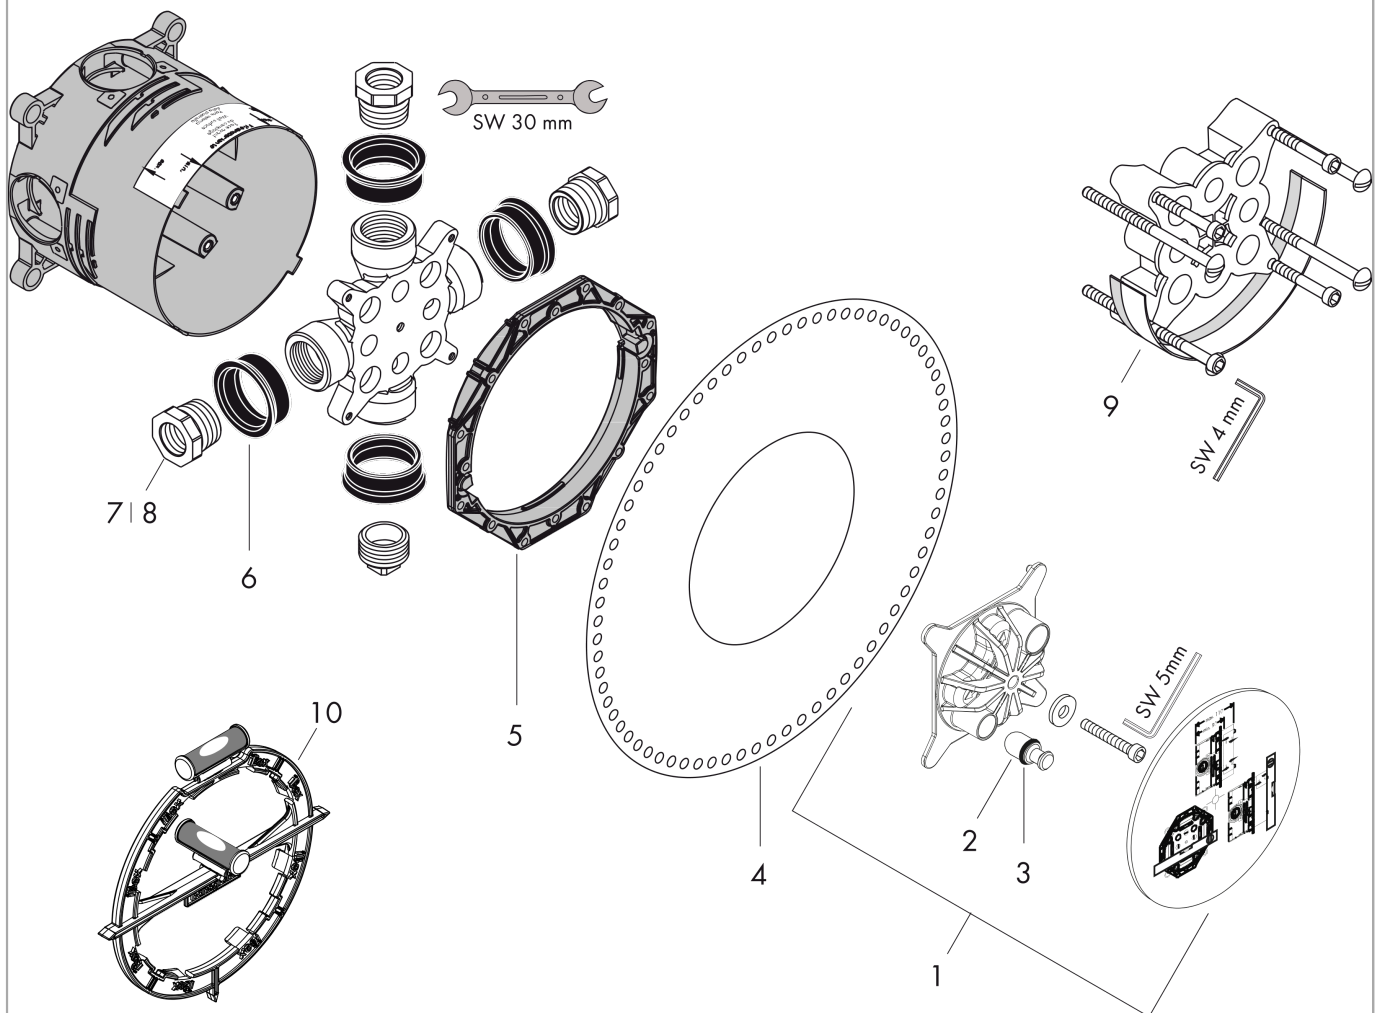

inbouwdeel iBox Universal

Oppervlakken: n.v.t. Artikelnummer: 01700180

- geschikt voor alle afbouwdelen inbouw douches, bad- en douchekranen en thermostaten
- rotatiesymmetrische montage
- Kiwa K6522_Fill- and overflow systems

Productfoto

Maattekening

inbouwdeel iBox Universal

Oppervlakken: n.v.t. Artikelnummer: 01700180

Explosietekening

Bouwjaar: >10/17

inbouwdeel iBox Universal

Oppervlakken: n.v.t. Artikelnummer: 01700180

Reserveonderdelenlijst

Bouwjaar: >10/17

Regel		Artikelnummer	Prijs incl. BTW	VE
1	spoelblok compl.	98560000	-	1
2	Stop Ø 12 mm	97611000	-	1
3	O-ring 9x2	98119000	-	1
4	dichtmanchet	96445000	-	1
5	verstelring	98797000	-	1
6	dichting	97739000	-	1
7	adapter voor aansluiting	97759000	-	1
8	adapter voor aansluiting	97759980	-	1
9	verlengset 25 mm	13595000	-	1
10	montagehulp	93500000	-	1
a	serviceset	92874000	-	1
b	montageset	96615000	-	1