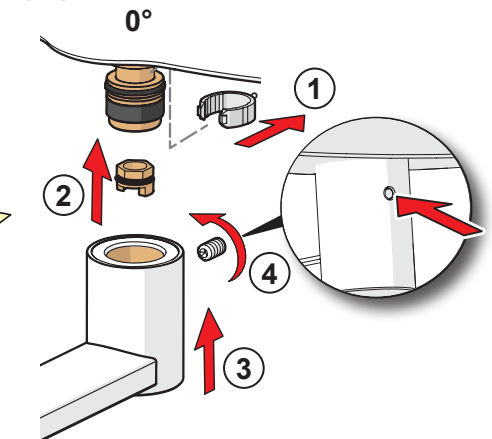

A

59 914 728

B

59 914 264

C

59 914 264

1 A B

1 C