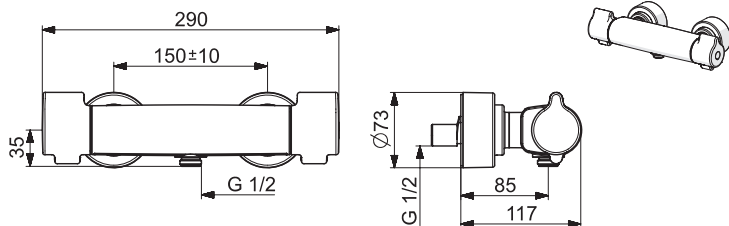

## 0880 6200

I (ISO 3822)  
EN 1111  
100 - 1000 kPa  
0.26 l/s (300 kPa)  
max. +90°C

[mpi.hansa.com/08806200](http://mpi.hansa.com/08806200)