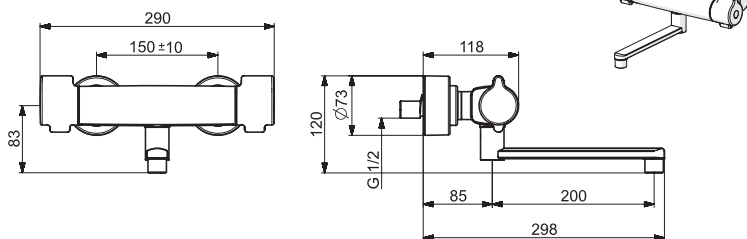

0880 6202

I (ISO 3822)
EN 1111
100 - 1000 kPa
0.19 l/s (300 kPa)
max. +90°C

mpi.hansa.com/08806202