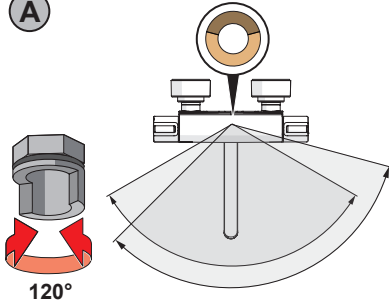

## 0880 5202

I (ISO 3822)  
EN 1111  
100 - 1000 kPa  
0.19 l/s (300 kPa)  
max. +90°C

[mpi.hansa.com/08805202](http://mpi.hansa.com/08805202)

A

59 914 728

B

59 914 264

C