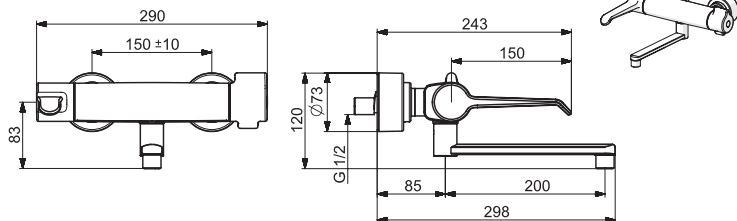

0880 5202

I (ISO 3822)
EN 1111
100 - 1000 kPa
0.19 l/s (300 kPa)
max. +90°C

mpi.hansa.com/08805202