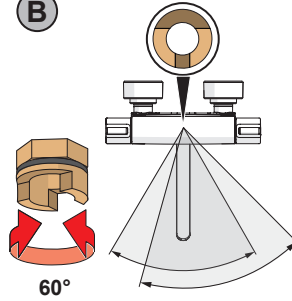

## 0880 5202

I (ISO 3822)  
EN 1111  
100 - 1000 kPa  
0.19 l/s (300 kPa)  
max. +90°C

[mpi.hansa.com/08805202](http://mpi.hansa.com/08805202)

A

59 914 728

B

59 914 264

C