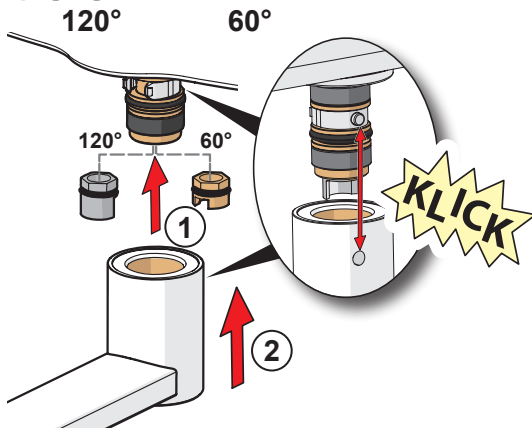

59 914 264

1 A B