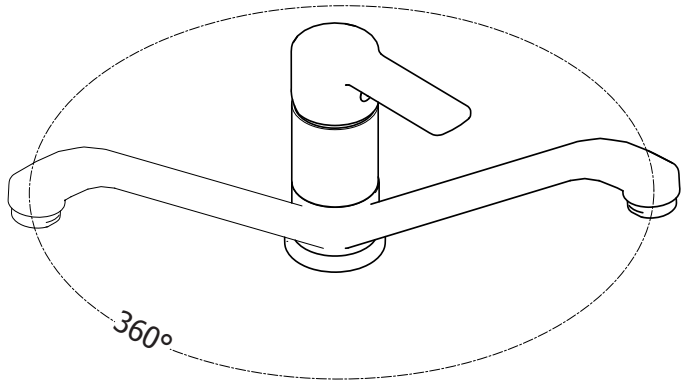

FREDDO  
COLD

C

380  
MAX

G 3/8"

40  
MAX

Ø 33,5 MIN  
Ø 36 MAX

Funzionamento  
Working

Sostituzione Gaco/Antifrizione  
How to replace Kit of Joint