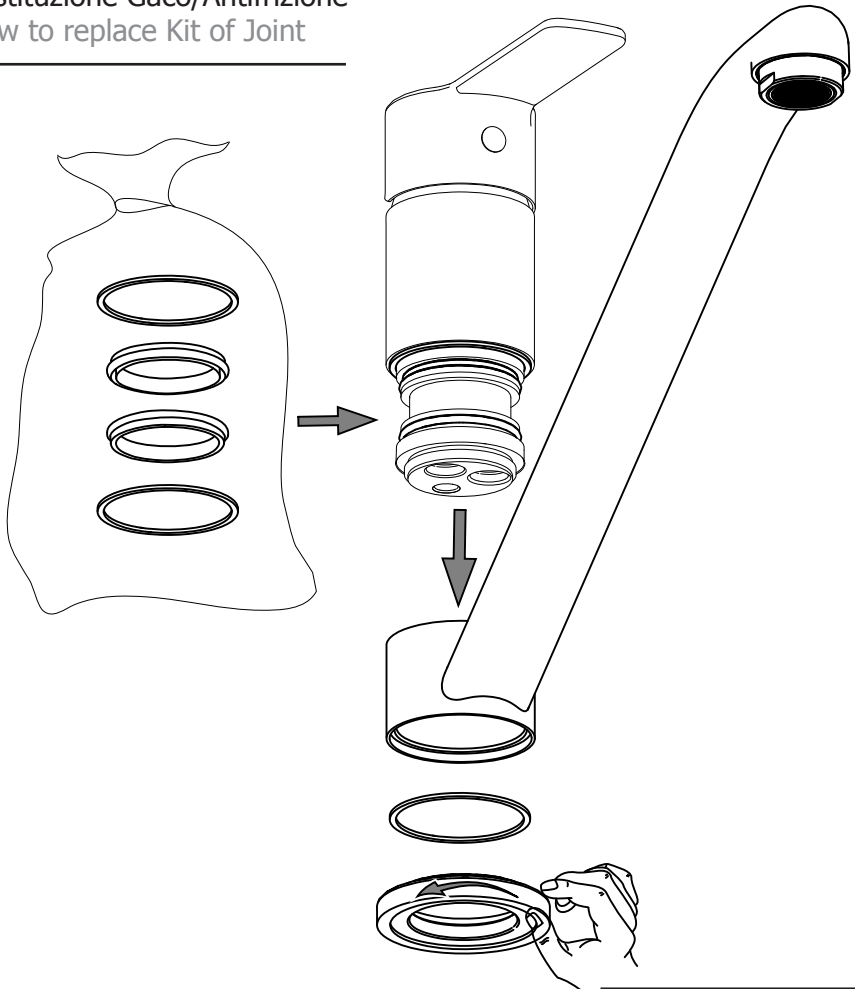

FREDDO  
COLD

C

380  
MAX

G 3/8"

40  
MAX

Ø 33,5 MIN  
Ø 36 MAX

Funzionamento  
Working

Sostituzione Gaco/Antifrizione  
How to replace Kit of Joint