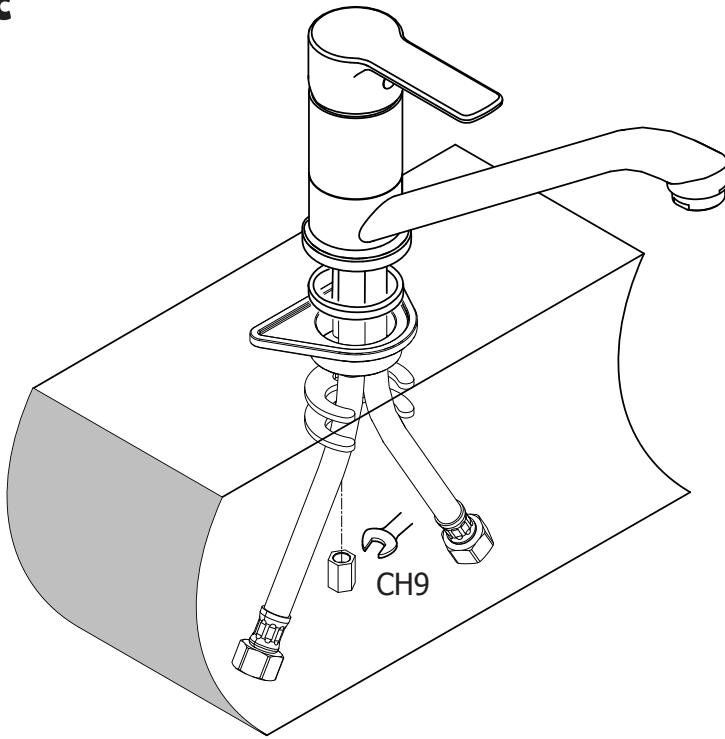

FREDDO  
COLD

C

380  
MAX

G 3/8"

40  
MAX

Ø 33,5 MIN  
Ø 36 MAX

Funzionamento  
Working

Sostituzione Gaco/Antifrizione  
How to replace Kit of Joint