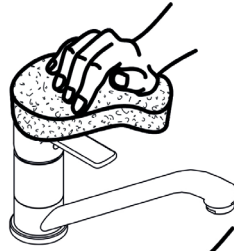

M

Manutenzione Service