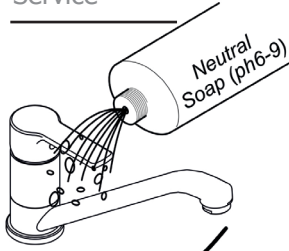

M

Manutenzione Service