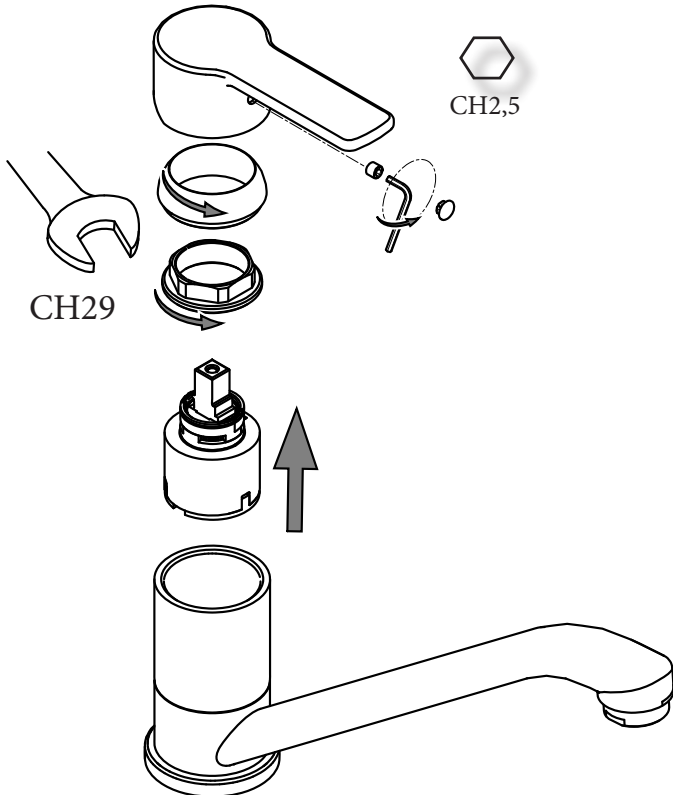

S

Sostituzione Cartuccia How to replace Cartridge