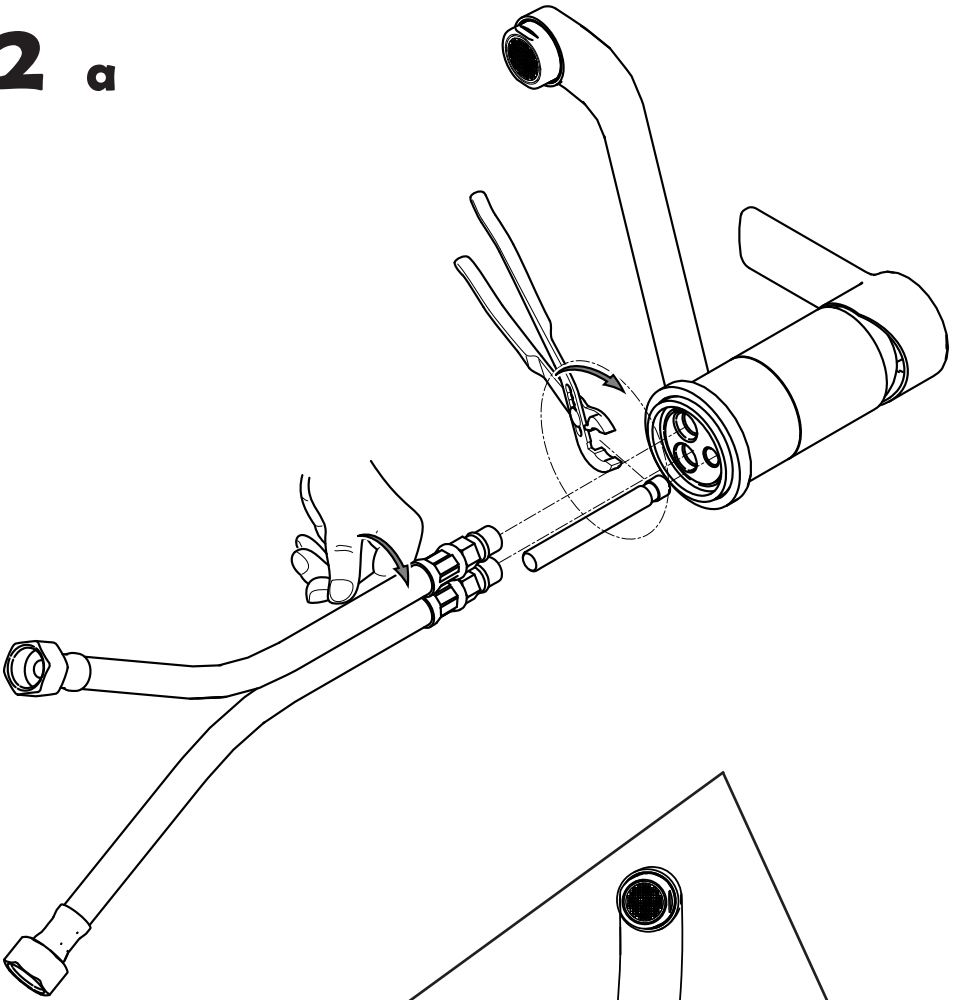

2 a

b

CALDO
HOT

FREDDO
COLD